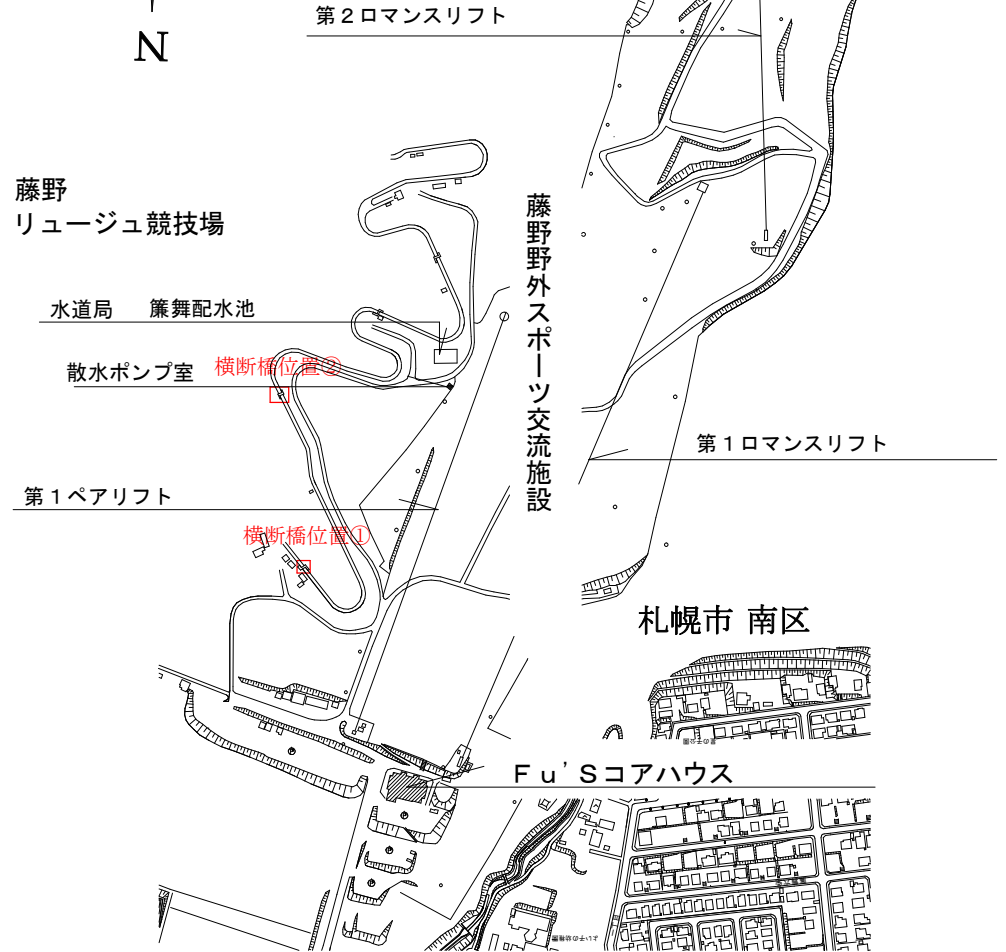

履行場所：札幌市南区藤野473番地1

位置図

配置図

札幌市スポーツ局スポーツ部

課名					
施設課					

リュージュ競技場横断橋保全業務  
位置図・配置図