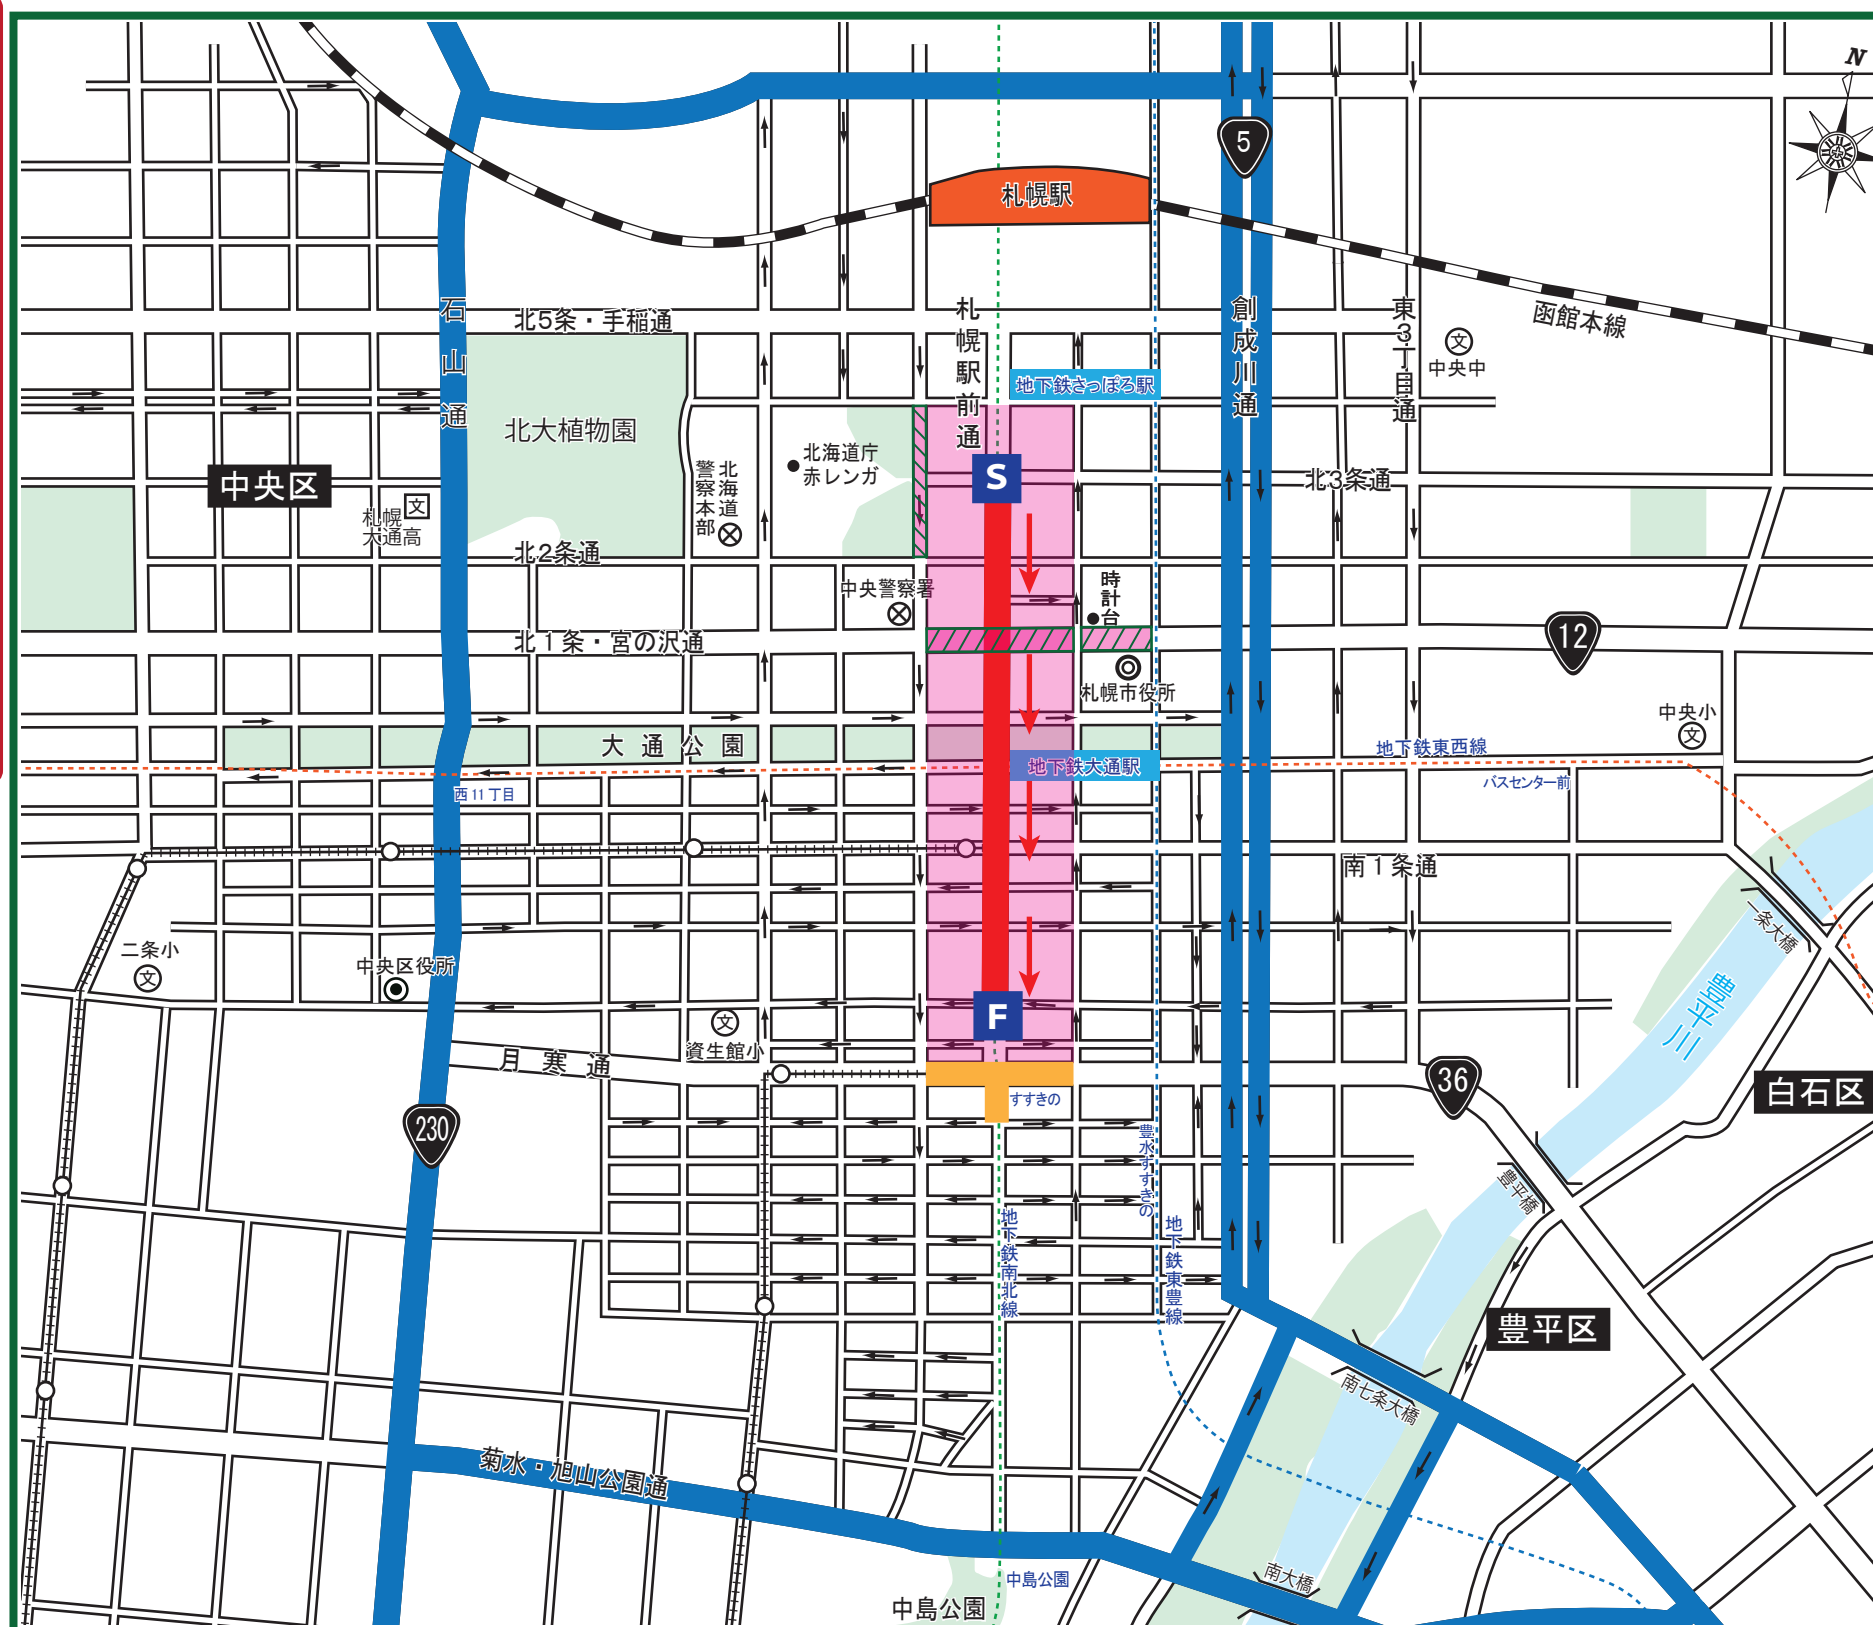

交通規制のお知らせ

北海道日本ハムファイターズ優勝パレード

交通規制日時：平成28年11月20日(日) 8:30ころ ~ 12:30ころ (パレードスタート10:30ころ)

◆ 交通規制のお願い ◆

- ◆ 警察官、警備員等の指示に従ってください。
- ◆ 本パレードのコース周辺は混雑しますので、市内中心部への車両の乗り入れは、できるだけご遠慮ください。
- ◆ パレードコース、周辺道路への自動車、オートバイ、自転車等の駐車、駐輪はご遠慮ください。
- ◆ 交通規制中は、通行可能な主要道路のご利用をお願いします。
- ◆ 路面電車は始発からパレード終了までの間、駅前通り以外での折返し運行を行います。
- ◆ 交通混雑の状況によっては規制時間が変更になる場合があります。

■ 凡例

パレードコース	
通行可能な主要道路	
一方通行	
車両通行止め区域	
10:15 ~ 10:45 まで 車両通行止め (変更となる場合があります)	
交通混雑の状況によって 交通規制が行われる区域	

■ 問い合わせ先

北海道日本ハムファイターズ
優勝パレード実行委員会事務局
☎(011) 211-3044
日本道路交通情報センター
☎050-3369-6601

◆ パレード区域内のお願い ◆

- ◆ 警察官、警備員等の指示に従ってください。
- ◆ 事前の場所取りはできません。
- ◆ 混雑しますので自転車、ベビーカー、大きな荷物を持つての立ち入りはご遠慮ください。
- ◆ パレード通過後も指示があるまでその場を動かさないでください。
- ◆ パレードの車列を追ったり、一緒に歩いたり、走ったりすることはやめてください。
- ◆ 小さなお子さんとご一緒の方は、迷子にならないよう絶対に手を離さないようにしてください。
- ◆ 混雑しますので、スリ、置き引きに遭わないよう手荷物の管理をしっかり行ってください。
- ◆ クラッカー、花火、紙テープ、紙吹雪等の使用は禁止します。
- ◆ ビルの窓や屋上から身を乗り出す等の危険な行為はやめてください。
- ◆ 小型無人飛行機(ドローン)の使用は禁止します。
- ◆ 規制区域内の駐車場等からの出場もできません。
- ◆ 区域が混雑した場合は、立ち入りを制限することがあります。
- ◆ 区域内では絶対に走ったり、押し回したりはしないようゆっくり行動しましょう。