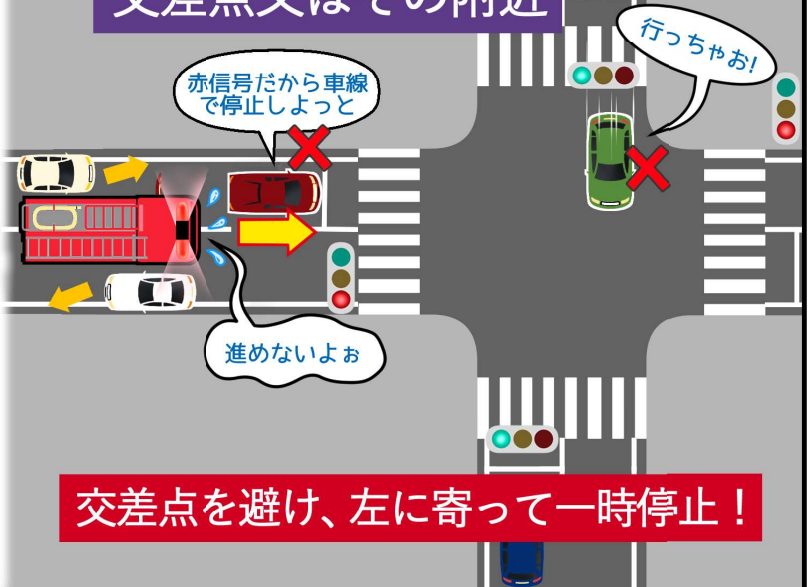

# 消防車や救急車の緊急走行にご協力を

火災や救急の現場に  
いち早く到着しな  
ければなりません

## 交差点又はその附近以外の場合

左に寄って進路を譲る！

## 交差点又はその附近

交差点を避け、左に寄って一時停止！

緊急車両がスムーズに  
緊急走行できるように  
ご協力をお願いします！

緊急走行には  
一般車両の協力が  
不可欠です

## 一方通行の道路

左に寄ることが緊急車両の妨げになる場合は、右側に寄ること!