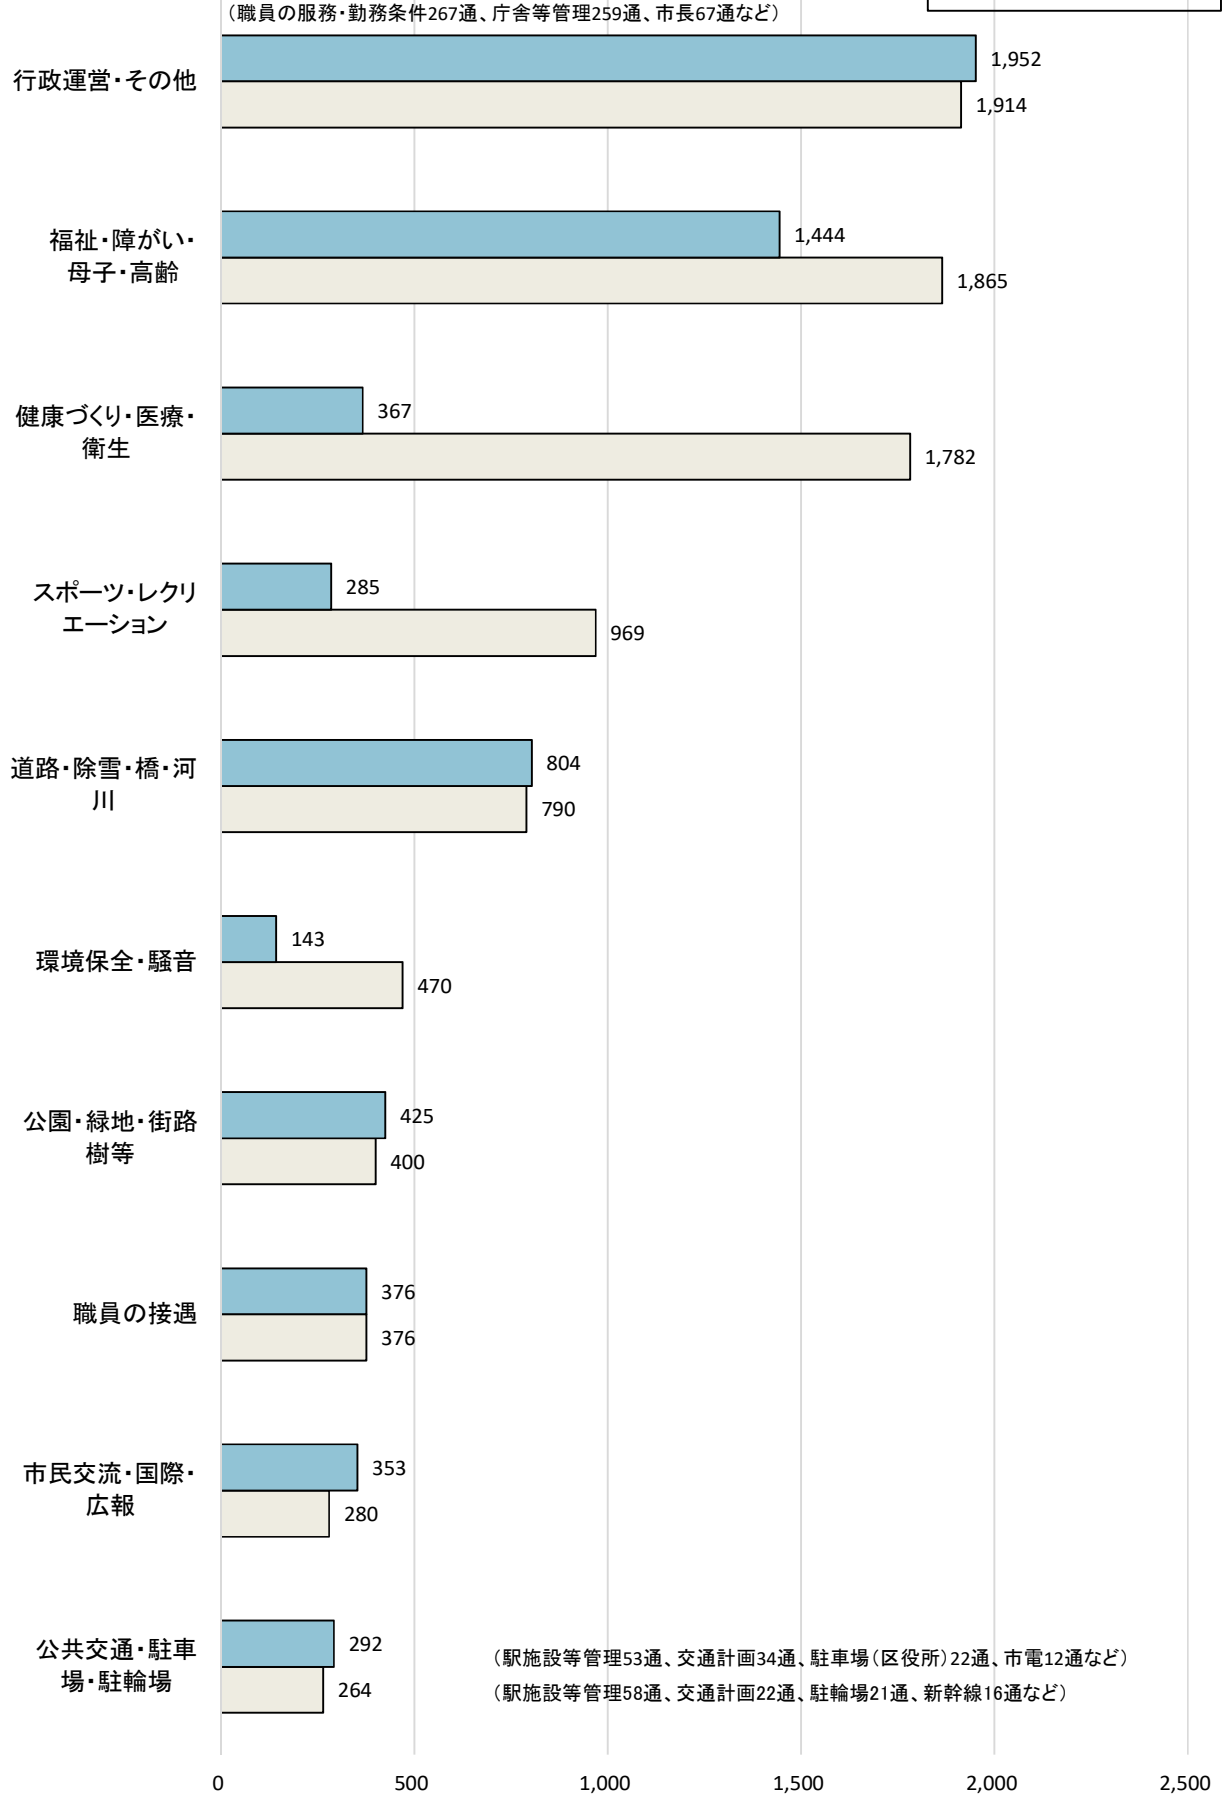

(5)「市民の声」内容分野別内訳

① 前年度比較

上段:平成30年度
下段:令和元年度

上段:平成30年度
下段:令和元年度