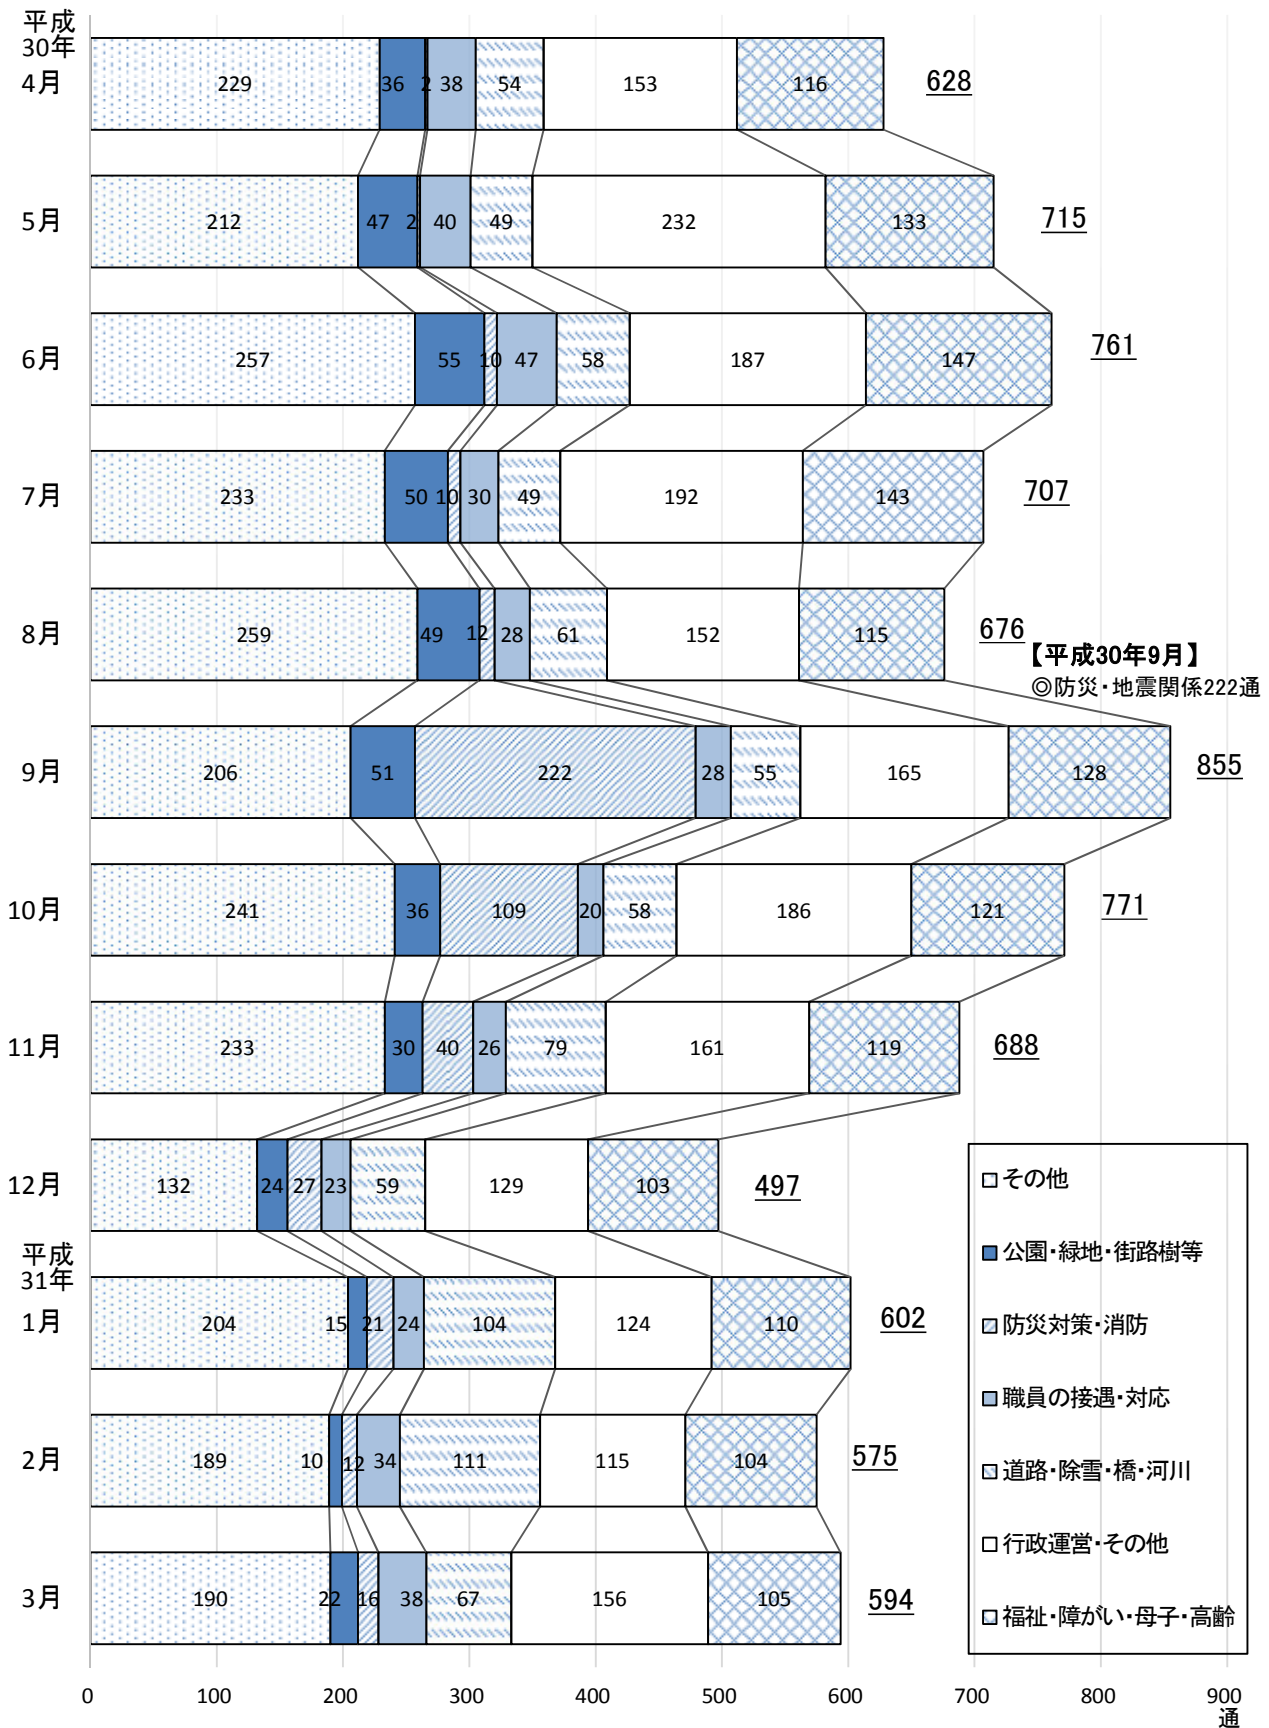

「市民の声」内容分野別内訳

②月別比較

※ 寄せられた「市民の声」が複数の分野に渡る場合には、各分野ごとに該当通数を集計しているため、「市民の声」の合計通数と上記の通数の合計は一致しません。