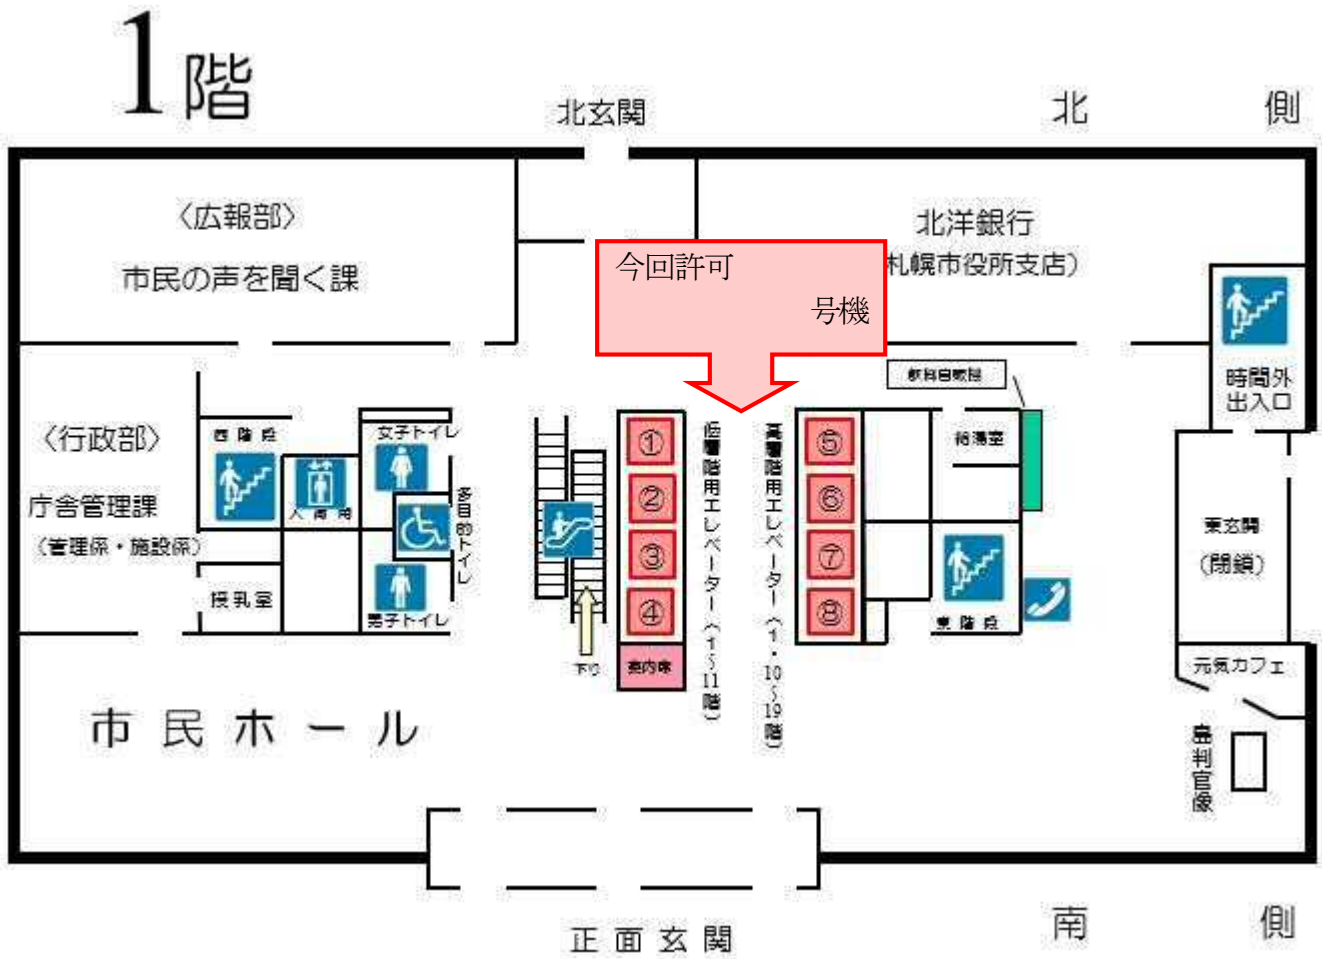

エレベーター配置図 (札幌市本庁舎)

エレベーター内両側壁面

エレベーター内側扉