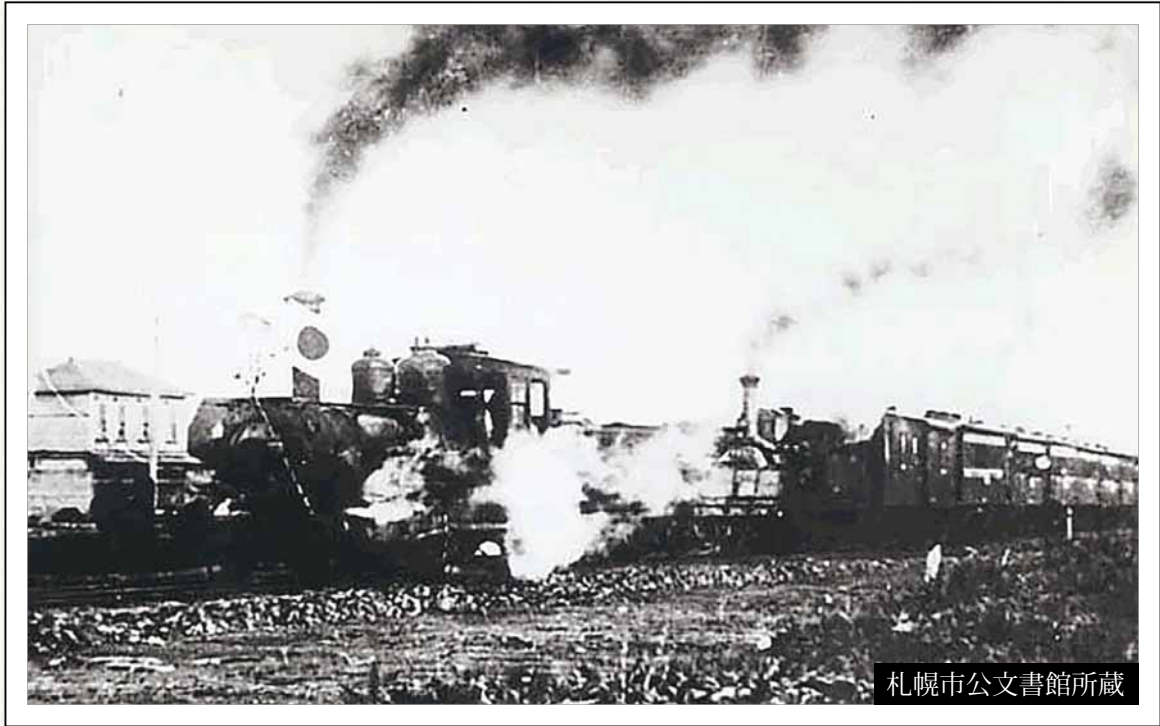

とよひら

6
2026

札幌市公文書館所蔵

とよひら歴史めぐり

りんご りんご めーたん

明治

大正

昭和

平成

令和

今月はここ!

豊平駅構内の蒸気機関車 (定山溪鉄道・大正7年)

定山溪鉄道は、大正7(1918)年に開業しました。豊平駅(現在の豊平6-9)は木造の駅舎で、一般待合室の他に貴賓用待合室もありました。写真の蒸気機関車は、定山溪温泉への旅客輸送の他、材木や豊羽鉱山の鉱石も運搬していました。

豊平区役所・豊平区関連施設

豊平区役所
豊平保健センター ☎822-2400(代表)

豊平区の人口・世帯数

国勢調査の実施に伴い、速報値が公表されるまでの間は掲載を見合わせます。

〒062-8612 豊平区平岸6条10丁目1-1
開庁時間:8時45分~17時15分(土・日曜、祝・休日、年末年始を除く)

まちづくりセンター	
豊平〔豊平6-7〕	☎811-9435
美園〔美園6-5〕	☎811-4119
月寒〔月寒中央通7〕	☎852-9288
平岸〔平岸2-7〕	☎811-9545
中の島〔中の島1-4〕	☎821-5841
西岡〔西岡4-5〕	☎854-0357
福住〔福住1-4〕	☎855-6615
東月寒〔月寒東3-17〕	☎853-9191
南平岸〔平岸2-14〕	☎814-1440

豊平区土木センター〔西岡3-1〕	☎851-1681
豊平・南清掃事務所〔南区真駒内602〕	☎583-8613
南部市税事務所〔平岸5-8〕	
市税証明	☎824-3912
納税相談	☎824-3913
個人の市・道民税	☎824-3914
固定資産税(土地)	☎824-3917
固定資産税(家屋)	☎824-3918
豊平区保育・子育て支援センター (ちあふる・とよひら)〔月寒東1-4〕	☎851-3945

HP 「夢ひらく 花ひらく とよひらく」
www.city.sapporo.jp/toyohira/

ラジオ
広報番組

「豊平インフォメーション」
FM アップル 76.5MHz
毎週木曜日15時~15時30分

編集 豊平区役所市民部総務企画課広聴係
☎822-2407 FAX813-3603

※市外局番はすべて011