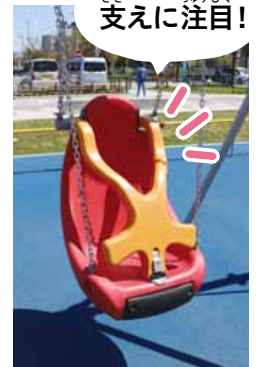

ユニバーサル推進室
菊地職員

ユニバーサルデザインは身近にあるよ

駅の改札口

幅が広い改札口は、車いすを使っている人やベビーカーを押している人、荷物が多い人も通りやすいよ。

公園のブランコ

体を支えられる背もたれなどが付いているブランコがあるよ。小さい子も安心して遊べるんだ。

楽に通れる方を選べるね

公共のトイレ

文字だけではなく、ピクトグラムという見るだけで何のことが分かる簡単な絵も使っているんだ。点字で案内している所もあって、多くの人が使えるように工夫しているよ。

自動ドアや、手をかざすと水が出る蛇口もあるんだって！

読みやすい色と文字があるよ

- 背景と文字の色が似ていない
- 文字の形がはっきりしている

色や文字の見え方は人によって違うことがあるんだ。広報さっぽろはみんなが読みやすい色や文字を使っているよ！