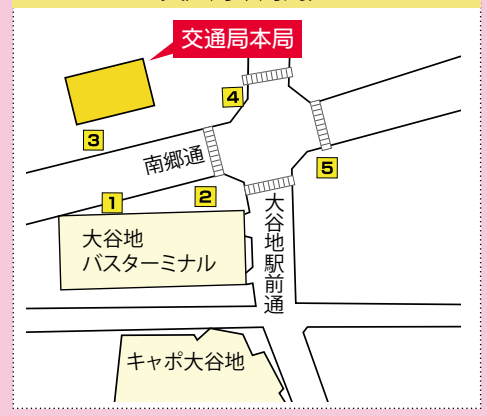

全市版11ページもご覧ください

【詳細】清田区選挙管理委員会
☎889-2010

投票日に用事のある方は、**期日前投票**をご利用ください

【第1会場】区役所3階
【時 間】8時30分～20時

選挙の種類	期日前投票期間
北海道知事	3月24日(金)～4月8日(出)
札幌市長	3月27日(月)～4月8日(出)
北海道議会議員	4月1日(出)～8日(出)
札幌市議会議員	

【第2会場】札幌市交通局本局8階
(厚別区大谷地東2丁目4-1)
【時 間】10時～20時

選挙の種類	期日前投票期間
北海道知事	4月6日(木)～8日(出)
札幌市長	
北海道議会議員	
札幌市議会議員	

■入り口は、地下鉄大谷地駅直結(3番出口手前)と地上正面玄関の2カ所です。

■駐車場がありませんので公共交通機関でお越しください

会場によって**投票期間と時間、選挙の種類**が異なりますのでご注意ください

これからの道政、市政に関わる選挙です。忘れずに投票に行きましょう！

地下鉄大谷地駅構内

交通局本局周辺

清田区選挙管理委員会の取り組み～投票率向上に向けて

選挙体験授業

選挙体験授業は、区内の小学6年生が選挙の仕組みについて学び、模擬投票を体験する授業です。本年度は、北野平小、平岡中央小、平岡小、北野台小の4校で行いました。

明るい選挙啓発ポスター展

区内の小学4年生～6年生が描いたポスターのうち入賞した作品16点を、1月13日～18日にイオンモール札幌平岡(平岡3条5丁目3-1)で展示しました。