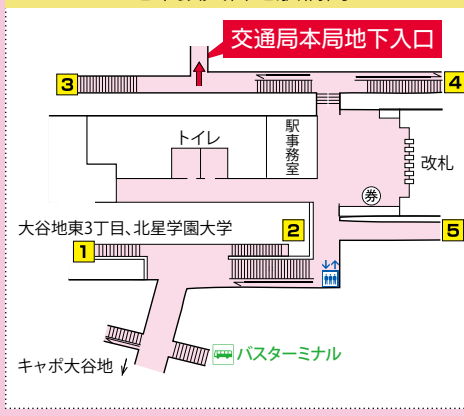

選挙の種類	期日前投票期間
北海道知事	4月6日(木)～8日(出)
札幌市長	
北海道議会議員	
札幌市議会議員	

■入り口は、地下鉄大谷地駅直結(3番出口手前)と地上正面玄関の2カ所です。

■駐車場がありませんので公共交通機関でお越しください

会場によって**投票期間と時間、選挙の種類**が異なりますのでご注意ください

これからの道政、市政に関わる選挙です。忘れずに投票に行きましょう！

地下鉄大谷地駅構内

交通局本局周辺

清田区選挙管理委員会の取り組み～投票率向上に向けて

選挙体験授業

選挙体験授業は、区内の小学6年生が選挙の仕組みについて学び、模擬投票を体験する授業です。本年度は、北野平小、平岡中央小、平岡小、北野台小の4校で行いました。

明るい選挙啓発ポスター展

区内の小学4年生～6年生が描いたポスターのうち入賞した作品16点を、1月13日～18日にイオンモール札幌平岡(平岡3条5丁目3-1)で展示しました。