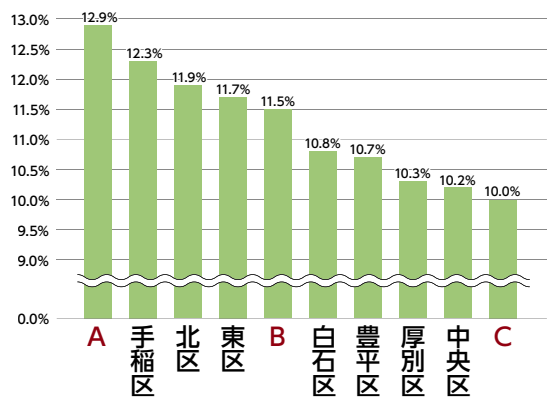

【HP】 www.city.sapporo.jp/kiyota/quiz.html

※当選者の発表は発送をもって代えさせていただきます。
 応募者の個人情報(プレゼントの抽選および発送以外)には使用しません

子どもたちー!
 今年もいっぱい
 遊ぼうねっ

問題③ 数字で見る

右のグラフは、住民基本台帳による
 各区の総人口に占める 0～14歳の割合です。

清田区は A、B、C のうちどれ?

人口統計のホーム
 ページを参考にしてね

【HP】 www.city.sapporo.jp/toukei/jinko/juuki/juuki.html

住民基本台帳による0～14歳の人口割合

令和元年10月1日現在

“きよた歴史図鑑”で
 昔の写真を見てみよう!

きよた歴史図鑑 検索

問題④ 昔と今

左の写真は、昭和15年に撮影した写真です。
 次のうち、どの道路を撮影した写真でしょう?

A. 国道36号