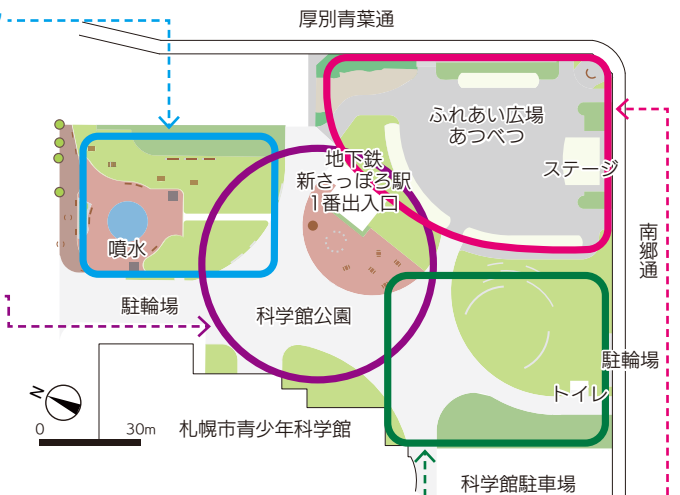

#### 噴水周辺のキラ☆キラ広場を拡大

芝生や子ども用遊具の設置、休憩設備の増設など

### ■ゾーンをつなげる核となるエリア

#### 人々が行き交い、休憩もできる空間整備

快適な歩行空間の整備、休憩設備の増設など

### ■多世代のにぎわいが生まれるやすらぎエリア

視認性や安全性の確保とやすらぎの空間整備  
樹木の整理、芝生広場の整備など