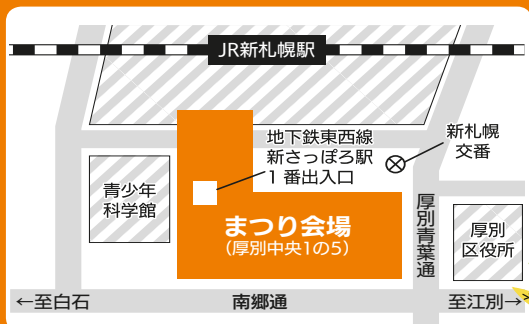

# 厚別区民まつり

7月28日(金)・29日(土)

12時～21時

※小雨決行、荒天時は7月30日(日)まで順延  
※出店の営業時間は店舗により異なります

お得な前売り券、あります。

ビアガーデンや食べ物コーナーで  
1,100円分利用できる共通利用券を  
下記にて1,000円で販売しています！

7月27日(木)まで！

- ・厚別区役所2階地域振興課
- ・厚別区内各まちづくりセンター