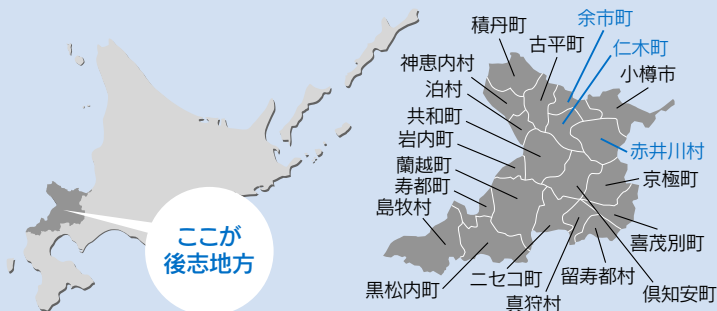

滞在アーティストとの朝食会
日6月19日(日)10時～12時。
所問天神山アートのスタジオ(豊平区平岸2の17) ☎(820)2140、HP

**申し込み時の
必要事項**

- ① 行事名(希望する日時・曜日・会場・コースなども) ② 住所(郵便番号も) ③ 氏名(ふりがな) ④ 年齢
⑤ 電話番号(ファクスの方はファクス番号、メールの方はEメールアドレスも) ⑥ 学校名・学年(児童・生徒のみ)
⑦ 返信先(往復はがきの場合) ※申し込みは1人(1組)1通です

ヒトやモノが行き交うことで
北海道をもっと元気に!

ぐるっと北海道

今月は

後志地方

豊富な湧出量を誇る温泉や羊蹄山のおいしい水など、観光資源に恵まれた地域。アウトドアスポーツのほか、果物狩りや工芸品作りなどの体験型観光も充実しています。

ここが
後志地方

今回紹介する3町村へのアクセス

札幌からの
所要時間