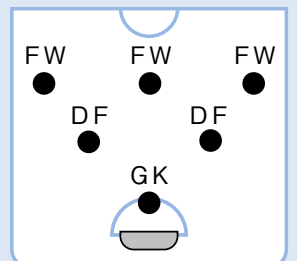

最終予選進出をかけて日本を含めた4カ国が激突!

アイスホッケー男子・平昌オリンピック2次予選

2018年に韓国で行われる平昌オリンピックの出場権をかけた予選リーグです。総当たり戦で行われ、1位のチームのみが9月の最終予選に進出できます。

出場国 日本、クロアチア、ルーマニア、ウクライナ

日時 2/11(祝)、13(土)、14(日)14時30分、18時

会場 月寒体育館(豊平区月寒東1の8)

チケットは道新プレイガイド、
チケットぴあなどで発売中!

料金 各日一般席1,800円。指定席2,800円、3日通し指定席6,500円。当日券は200円増し(3日通し指定席は1,000円増し)。中学生以下無料

■日本代表の試合スケジュール

対戦国	日程	開始時間
クロアチア	2/11(祝)	18時
ルーマニア	2/13(土)	
ウクライナ	2/14(日)	

アイスホッケーの ルールを解説!

試合は6人対6人

チームは攻撃担当のFW3人
に、守備担当のDF2人とGK
1人。選手交代は、随時何回でも行えます。