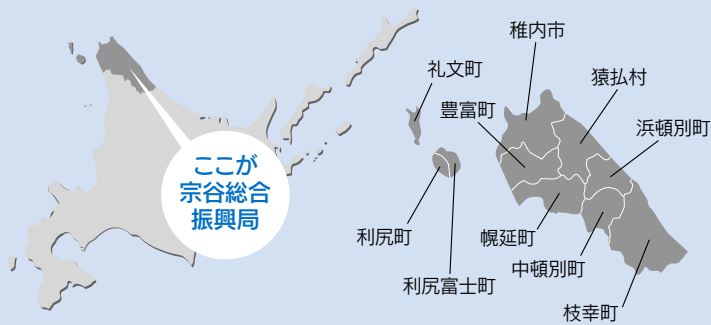

**申し込み時の  
必要事項**

- ① 行事名(希望する日時・曜日・会場・コースなども) ② 住所(郵便番号も) ③ 氏名(ふりがな) ④ 年齢  
⑤ 電話番号(ファクスの方はファクス番号、メールの方はEメールアドレスも) ⑥ 学校名・学年(児童・生徒のみ)  
⑦ 返信先(往復はがきの場合) ※申し込みは1人(1組)1通です

今月は **宗谷総合振興局**

稚内市など10の市町村からなり、漁業や酪農が盛んな地域。利尻山やサロベツ原野、氷河期の面影を残す宗谷丘陵など、数多くの景勝地があります。

**宗谷の魅力を配信しています!**

特産品や観光スポット、イベント情報などを紹介しています。

宗谷観光情報

**地域歴史講座**

- HP ① 東区の丘珠縄文遺跡を学ぶ。3月29日(日)14時~15時30分。
- ② 丘珠空港ビル(東区丘珠町)。3月29日(日)14時~15時30分。
- ③ 空港担当(211)2378、

**レジャー・スポーツ**

**YOSAKOIソーラン祭り市民審査員募集**

- ① 6月13日(土)、14日(日)に行う一次~ファイナルのいずれかを審査する審査員を募集。
- ② 中学生以上の方130人。
- ③ 3月1日(日)からHPで応募