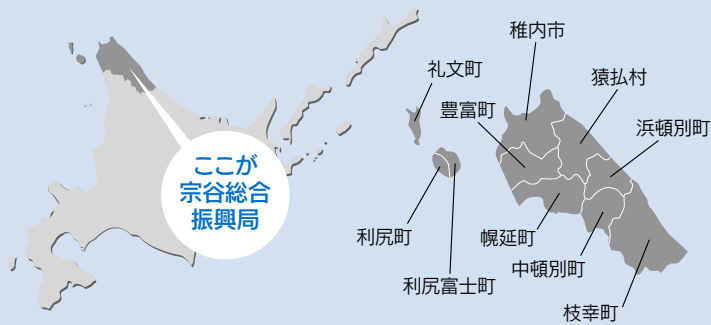

社会福祉総合センター 水放館 国際センター

広告

**申し込み時の
必要事項**

- ① 行事名(希望する日時・曜日・会場・コースなども) ② 住所(郵便番号も) ③ 氏名(ふりがな) ④ 年齢
⑤ 電話番号(ファクスの方はファクス番号、メールの方はEメールアドレスも) ⑥ 学校名・学年(児童・生徒のみ)
⑦ 返信先(往復はがきの場合) ※申し込みは1人(1組)1通です

今月は **宗谷総合振興局**

稚内市など10の市町村からなり、漁業や酪農が盛んな地域。利尻山やサロベツ原野、氷河期の面影を残す宗谷丘陵など、数多くの景勝地があります。

宗谷の魅力を配信しています!

特産品や観光スポット、イベント情報などを紹介しています。

宗谷観光情報

地域歴史講座

HP 東区の丘珠縄文遺跡を学ぶ。
日 3月29日(日)14時~15時30分。
所 丘珠空港ビル(東区丘珠町)。
問 空港担当 ☎(211)2378、

レジャー・スポーツ

YOSAKOIソーラン祭り市民審査員募集

内 6月13日(土)、14日(日)に行う一次フアインナルのいづれかを審査する審査員を募集。
対 中学生以上の方130人。
申 3月1日(日)から ☎か HP で応