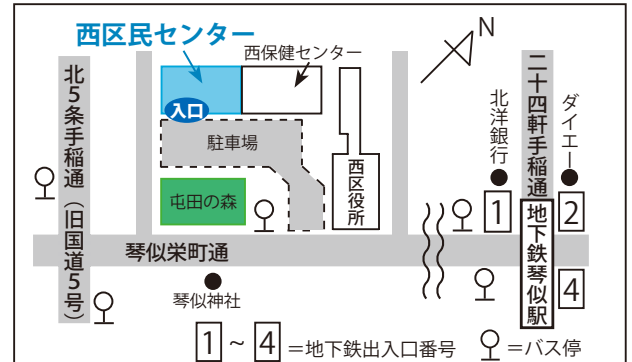

申込 7月16日(火) (必着) までに、はがきまたはファクス (イベント名、郵便番号、住所、子どもと保護者の氏名、振り仮名、電話番号、子どもの学校名、学年を記入) で。多数時抽選。結果は7月19日(金)頃に郵送で通知。

申込先・詳細 西区地域振興課 (〒063-8612 琴似2-7)
Tel 641-6926 FAX 641-2455

第23回参議院議員通常選挙

任期満了に伴い、近く参議院議員通常選挙が行われます。仕事や私用などで、投票日当日に投票所へお越しにならない方は「期日前投票」をご利用になれます。

＜期日前投票の期間＞

公示日翌日から投票日前日までの毎日8時30分から20時までです。

＜期日前投票所の場所＞

西区民センター3階 (琴似2-7) (地図参照)

期間中は、駐車場への入場の際に長時間お待ちいただくことが考えられます。公共交通機関をご利用いただくか時間に余裕を持ってお越しください。

詳細 西区選挙管理委員会事務局 Tel 641-6922

西区子ども自然学校 川の生き物を探そう！

内容 虫や魚の観察、タモ網を使っている魚捕り、チューブでの川下りなど、湖で楽しく遊びながら琴似発寒川について学びます。

日時 7月28日(日) 8時30分～14時。

会場 平和湖(平和)。※西区役所に集合し、バスで移動。

対象 小学3～6年生。

定員・費用 20人。無料。

申込 7月16日(火) (必着) までに、はがきまたはファクス (イベント名、郵便番号、住所、氏名、振り仮名、電話番号、学校名、学年を記入) で。多数時抽選。結果は7月19日(金)頃に郵送で通知。

申込先・詳細 西区地域振興課 (〒063-8612 琴似2-7)
Tel 641-6926 FAX 641-2455