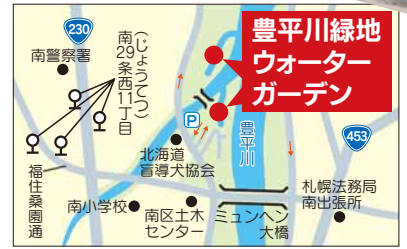

# な楽しもう！

だんだんと日差しが強くなり、暑い夏が近づいてきました。今月は、南区のおでかけスポットをいくつか紹介します。暑さに負けず、家族や友達と外に出て、夏を楽しんでみませんか？

水に入る！  
水と遊ぶ！

## 豊平川緑地ウォーターガーデン

豊平川緑地ウォーターガーデンは、子どもたちの水遊び場として人気のあるスポットです。滑り台や水車、ポンプや水鉄砲など、さまざまな形で水に親しむことができます。

ハンドルをぐるぐる回してポンプに水を送ろう！

**所在地** 南区南30条西8丁目  
地先ほか  
**利用期間** 9/9(日)まで  
**利用時間** 9時～17時  
**問い合わせ** ☎211-2536  
(環境局みどりの管理課)