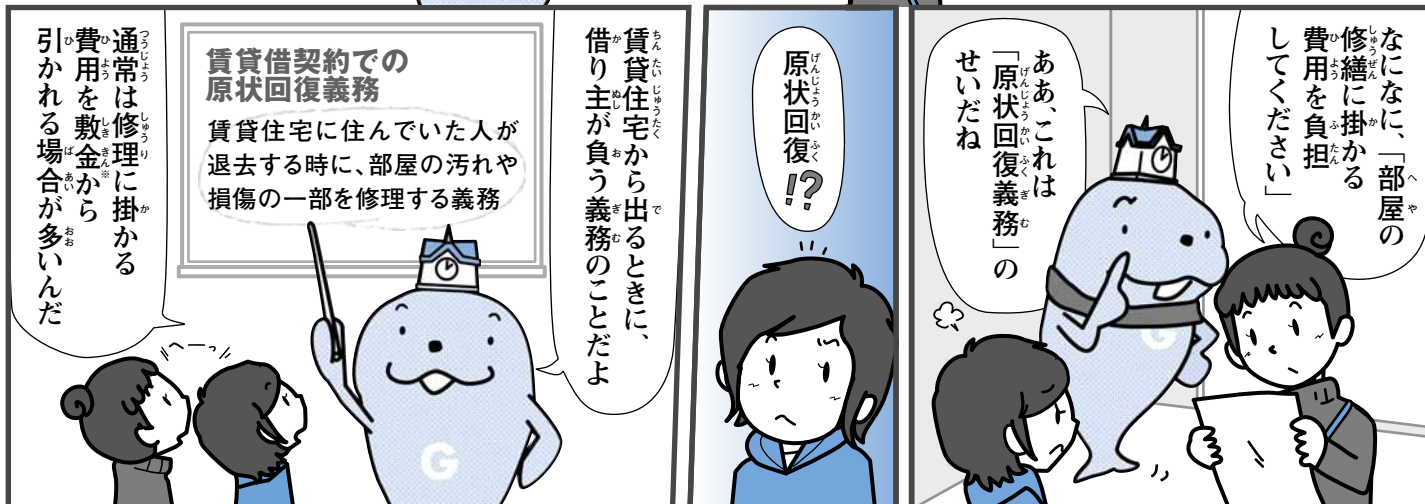

※敷金…賃貸借契約の際、借主が貸主に対し払う一時金。通常は退去時に返還される