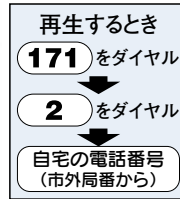

災害用伝言ダイヤル171を覚えておこう

災害用伝言ダイヤル171は、大規模災害発生時に、家族や知人の間で安否を伝える声の伝言板です。

南区地震時収容避難場所

もし大地震が起きたときにはどこに避難するかを、あらかじめ家族で決めておきましょう。

施設名	所在地
常盤中学校	常盤2条2丁目
常盤小学校	常盤6条2丁目
常盤二区会館	常盤380番地
駒岡会館	真駒内143番地
北海道青少年会館	真駒内柏丘7丁目
真駒内緑小学校	真駒内幸町2丁目
南区民センター	真駒内幸町2丁目
真駒内中学校	真駒内幸町3丁目
真駒内曙小学校	真駒内曙町2丁目
真駒内曙中学校	真駒内曙町2丁目
真駒内小学校	真駒内上町4丁目
真駒内南小学校	真駒内泉町3丁目
真駒内五輪児童会館	真駒内泉町3丁目
北海道真駒内養護学校	真駒内東町2丁目
真駒内本町会館	真駒内本町6丁目
澄川西小学校	澄川2条5丁目
澄川地区会館	澄川3条2丁目
すみかわ地区センター	澄川4条4丁目
澄川南福祉会館	澄川4条10丁目
札幌新陽高校	澄川5条7丁目
澄川南小学校	澄川5条13丁目
澄川中学校	澄川6条6丁目
札幌啓北商業高校	石山1条2丁目
石山小学校	石山1条4丁目
石山会館	石山2条2丁目
妙現寺	石山2条2丁目
石山児童会館	石山2条4丁目
石山南小学校	石山2条8丁目
石山中学校	石山2条8丁目
藤の沢小学校	石山528番地
北海道文教大学明清高校	石山531番地
石山東小学校	石山東5丁目
藻岩北小学校	川沿2条3丁目
札幌藻岩高校	川沿3条2丁目