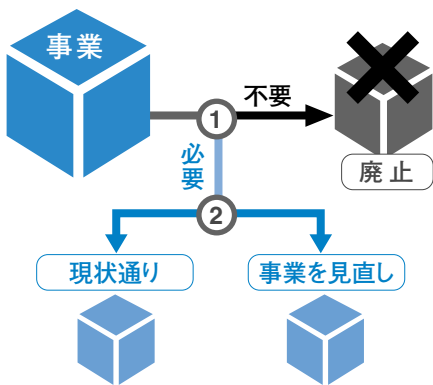

ポイ捨て・歩きたばこ

【詳細】事業廃棄物課 ☎211-2927

「札幌の顔」をきれいで安全に

散乱等防止指導員
ひろせ としひで
廣瀬 俊英指導員

都心部の美化推進重点区域・喫煙制限区域を中心に巡回。ポイ捨て等防止条例の違反者を取り締まっている。

平成21年度 過料徴収人数 **223人**
うち条例認識率 **97%**

条例違反者からは1,000円の過料を徴収。違反者のうち、条例の内容を知りながらポイ捨てや歩きたばこをしていた人が、昨年度は216人もいました。

都心ではごみのポイ捨てや歩きたばこをすると条例で罰せられますが、それを知った上で、違反をする人がいます。わたしたち指導員が通るとたばこを持つ手を隠す人もいます。都心は観光客がまず訪れる「札幌の顔」でもあります。きれいで安全な状態を保ちたいですね。

凡例
 - 自転車等放置禁止区域
 - 美化推進重点区域・喫煙制限区域
 ● 一時利用できる駐輪場

札幌駅周辺の主な有料駐輪場

料金
 自転車1回100円、
 原付1回200円
 ※定期利用ができる
 駐輪場もあります

駐輪場については管理事務所 ☎251-3060へお問い合わせを

NEWS
01市民参加による
事業仕分けを実施

事業仕分けの様子は見学することができます

事業仕分けとは？

市の事業について、「そもそも必要があるのか」「より効率的にできないか」などの視点から点検していくものです。

① **必要性・有効性を検証**
「効果があるか?」「民間と競合していないか」などの視点から、事業の「要・不要」を決定します。

② **事業内容を検証**
もし「必要」となった場合は、実施方法や規模などを検証し、その事業を見直すか、現状通りに実施していくかを検討します。