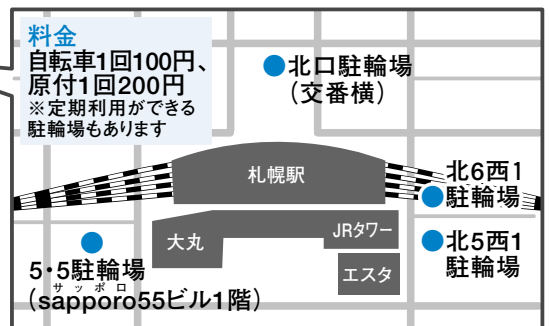

札幌駅周辺は決められた場所以外に自転車を止めてはいけません。しかし、駐輪場への誘導を聞き入れず、歩道に放置する人がいます。特に風の強い日は、自転車が次々と倒れて歩道を狭め、歩行者がつまづく危険があります。「少しの間なら」という軽い気持ちが他の人に迷惑を掛けてしまう、と分かってもらいたいです。

平成21年度 札幌駅周辺の
自転車撤去台数 **6,626台**

通行の障害、緊急車両の停車が困難、景観悪化一などの理由から、札幌駅を含めた市内18カ所の駅周辺を放置禁止区域に指定し、自転車を即時撤去しています。

ポイ捨て・歩きたばこ

【詳細】事業廃棄物課 ☎211-2927

「札幌の顔」をきれいで安全に

散乱等防止指導員
ひろせ としひで
廣瀬 俊英指導員

都心部の美化推進重点区域・喫煙制限区域を中心に巡回。ポイ捨て等防止条例の違反者を取り締まっている。

平成21年度 過料徴収人数 **223人**
うち条例認識率 **97%**

条例違反者からは1,000円の過料を徴収。違反者のうち、条例の内容を知りながらポイ捨てや歩きたばこをしていた人が、昨年度は216人もいました。

都心ではごみのポイ捨てや歩きたばこをすると条例で罰せられますが、それを知った上で、違反をする人がいます。わたしたち指導員が通るとたばこを持つ手を隠す人もいます。都心は観光客がまず訪れる「札幌の顔」でもあります。きれいで安全な状態を保ちたいですね。

凡例
 - 自転車等放置禁止区域
 - 美化推進重点区域・喫煙制限区域
 ● 一時利用できる駐輪場

札幌駅周辺の主な有料駐輪場

料金
 自転車1回100円、
 原付1回200円
 ※定期利用ができる
 駐輪場もあります