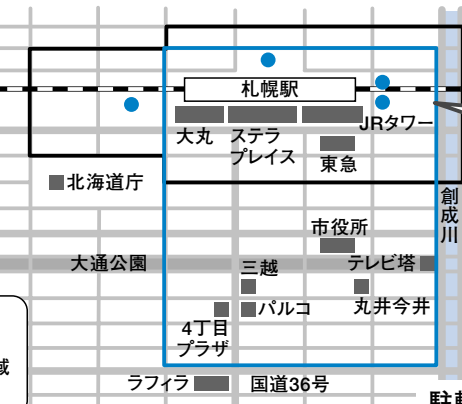

札幌駅周辺は決められた場所以外に自転車を止めてはいけません。しかし、駐輪場への誘導を聞き入れず、歩道に放置する人がいます。特に風の強い日は、自転車が次々と倒れて歩道を狭め、歩行者がつまづく危険があります。「少しの間なら」という軽い気持ちが他の人に迷惑を掛けてしまう、と分かってもらいたいです。

平成21年度 札幌駅周辺の
自転車撤去台数 **6,626台**

通行の障害、緊急車両の停車が困難、景観悪化一などの理由から、札幌駅を含めた市内18カ所の駅周辺を放置禁止区域に指定し、自転車を即時撤去しています。

ポイ捨て・歩きたばこ

【詳細】事業廃棄物課 ☎211-2927

「札幌の顔」をきれいで安全に

散乱等防止指導員
ひろせ としひで
廣瀬 俊英指導員

都心部の美化推進重点区域・喫煙制限区域を中心に巡回。ポイ捨て等防止条例の違反者を取り締まっている。

平成21年度 過料徴収人数 **223人**
うち条例認識率 **97%**

条例違反者からは1,000円の過料を徴収。違反者のうち、条例の内容を知りながらポイ捨てや歩きたばこをしていた人が、昨年度は216人もいました。

都心ではごみのポイ捨てや歩きたばこをすると条例で罰せられますが、それを知った上で、違反をする人がいます。わたしたち指導員が通るとたばこを持つ手を隠す人もいます。都心は観光客がまず訪れる「札幌の顔」でもあります。きれいで安全な状態を保ちたいですね。

凡例
 - 自転車等放置禁止区域
 - 美化推進重点区域・喫煙制限区域
 ● 一時利用できる駐輪場

札幌駅周辺の主な有料駐輪場

料金
 自転車1回100円、
 原付1回200円
 ※定期利用ができる
 駐輪場もあります