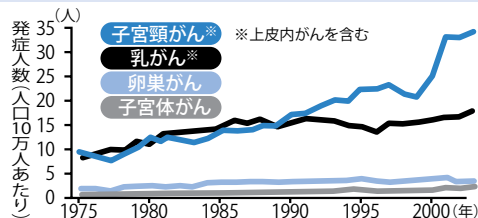

広告

今月は、助産師からの
アドバイスを紹介!

ワンポイント アドバイス

●今月のテーマ●
子宮頸がんを予防しよう!

近年、20代、30代の若い女性に増えている「子宮頸がん」(下グラフ参照)。予防できる唯一のがんと言われている子宮頸がんについて原因や予防法を紹介します。

詳細：厚別保健センター ☎895-1881

■日本における20～39歳の女性の発症率推移

原因

子宮頸がんは、子宮の入り口にできるがんです。「ヒトパピローマウイルス(HPV)」の感染が原因で、性交渉によって感染します。ほとんどの場合は免疫力で自然消滅しますが、ごく一部の人はウイルスが持続感染し、がんになる前の状態を5～10年間以上経て、子宮頸がんが発生します。

アドバイス1

早期発見

子宮頸がん検診を受診しましょう

定期的に検診を受ければ、がんになる前に病変を発見、治療できます。札幌市では、20歳以上の偶数歳の方を対象に子宮頸がん検診の費用を助成しています。
【検診料：偶数歳1,000円、奇数歳5,200円】