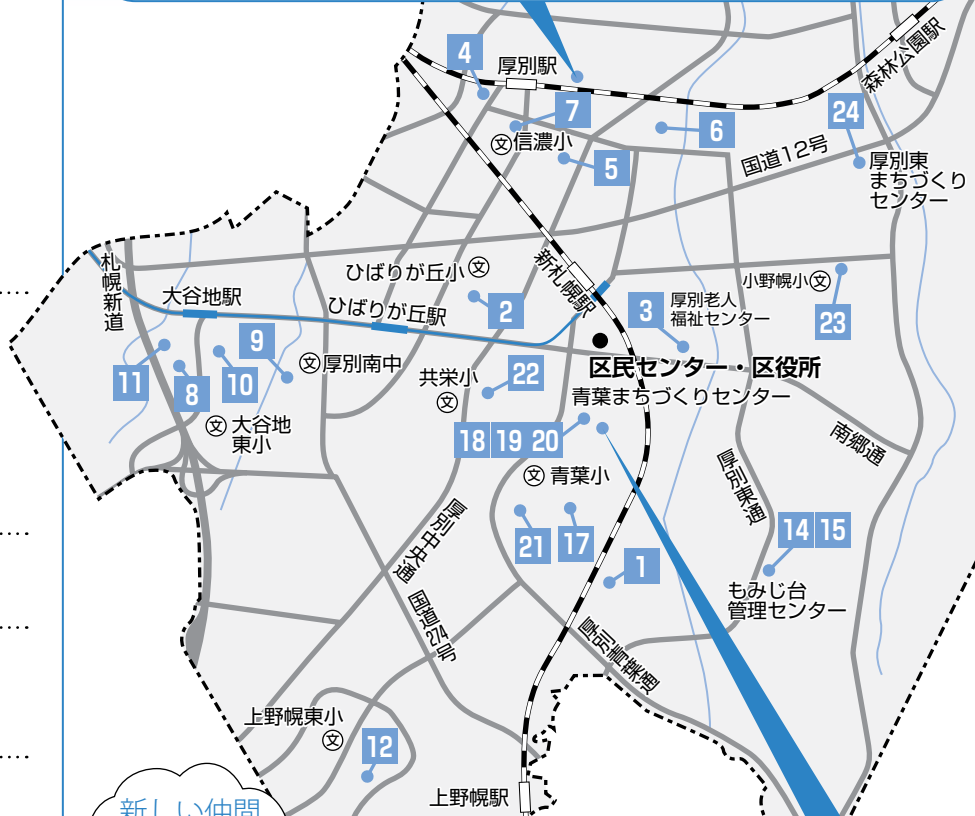

サロンマップ

こんな近くにあります！

会館や集会所など、いろいろな場所でサロンが開催されています（地図）。ご近所のサロンに参加してみませんか？

開催日や詳しい場所は…
厚別区社会福祉協議会 ☎895-2483

厚別中央地区

- 1 あおばいきいきサロン
- 2 1の日
- 3 新さっぽろ健康クラブ
- 4 すみれ会
- 5 ふれあいサロン厚別Ⅱ
- 6 ふれあいサロン
- 7 夢サロン

厚別南地区

- 8 あじさいサロン
- 9 おおやち元気会
- 10 ひまわり会
- 11 ふれ愛・サロンシティアベニュー
- 12 ふれあいサロンたんぼぼ

厚別西地区

- 13 福まちふれあいいきいきサロン

もみじ台地区

- 14 あやめ福祉会
- 15 地域の茶の間

青葉地区

- 16 カトリア生き生きロード
- 17 月曜日だけのサロン
- 18 ふれあいいきいきサロン白樺
- 19 ふれあいサロンカトリア
- 20 ふれあいサロンたのし家A・たのし家B
- 21 ふれあいサロン・もみじ
- 22 友和会ふれあいサロン

厚別東地区

- 23 サロン午後の紅茶
- 24 のどか

向こう三軒両隣！

13 福まちふれあいいきいきサロン

(毎週火・水・木曜日開催)

くこうみつのり
久郷光徳さん

『向こう三軒両隣』の精神で地域の絆を深めています。これまでの参加者は延べ約3700人。映画上映会や囲碁・将棋、そば打ち体験会など活動もさまざま。いろいろな人と会えて楽しいですよ、と久郷さん。

▲そば打ち体験会

新しい仲間、大歓迎です！

16 カトリア生き生きロード (月1回開催)