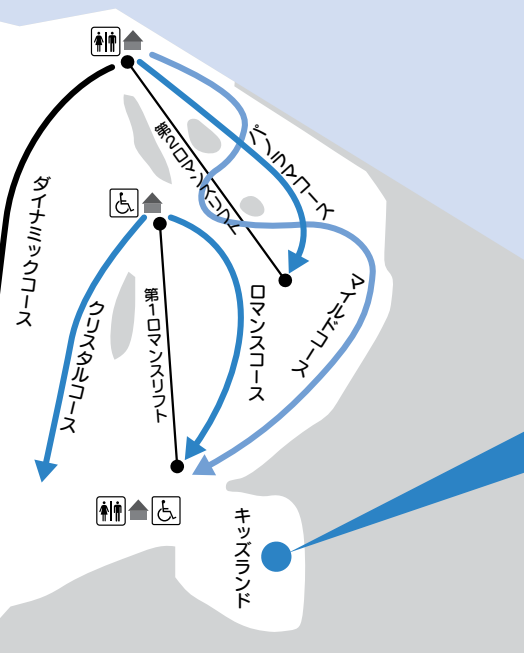

Fu's

SNOW AREA

札幌市藤野野外スポーツ交流施設(愛称: Fu's)

四季を通じて気軽に野外系のスポーツやレクリエーションを楽しめる施設として、平成13年12月にオープン。リユージュ競技場を含む約33万平方キロメートルの広大な敷地を有し、トイレや休憩スペースを備えたコアハウス、冬季用のリフト(3基)も設置されています。

冬のFu'sでは、スキーやスノーボードをはじめ、リユージュ体験やスノースケートなどさまざまなウィンタースポーツが楽しめます。また、キッズランドではそり遊びや雪遊びもできるので、スキーをしないお子さんも楽しく遊ぶことができます。