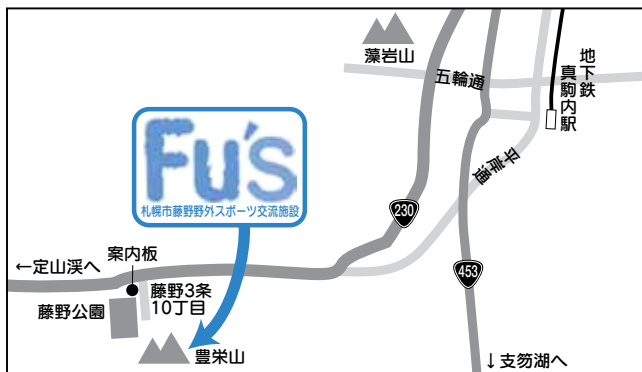

〔体験できる日程が決まっています。体験希望の方は、事前にFu'sに連絡をお願いします(体験期間：1月上旬～2月中旬)。〕

藤野リュージュ競技場の歴史

藤野リュージュ競技場は、札幌オリンピック開催に伴い造成された手稲山コースが、海岸に近く大雪となるおそれがあるため、予備コースとして降水量の少ない藤野に造成されたものです。1970年12月に完成し、当時は全長1000メートル、高低差100メートルのコースとして使用していましたが、現在は老朽化が激しいために滑走できる距離が短くなっています(手稲山のコースはオリンピック終了後解体され現在は残っていません)。

コアハウス

トイレや休憩スペース、レストラン、コインロッカーなどがあります。

また、各種レンタルやスキー教室の受け付けも行っています。

所在地 南区藤野473番地 (左図参照)

営業時間 午前9時～午後9時

※午後4時からナイター営業です。天候によりナイター営業を行わないことがあります。

駐車場 500台(無料)

ホームページ : <http://www1.ocn.ne.jp/~fus/>