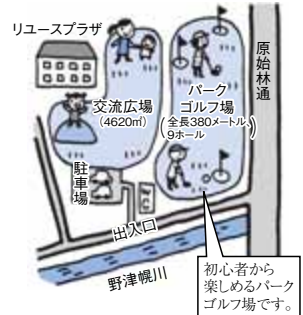

【申込先】 厚別保健センター ☎895-1881

がけ地防災パネル展

- ▷内容 9月1日は「防災の日」。日ごろの防災意識を高めるため「がけ地防災パネル」を展示
- ▷日時 8月25日(火)～27日(木)
- ▷場所 区民センター1階ロビー

【詳細】 都市局市街地整備部宅地課 ☎211-2512

防災訓練をご覧ください

- ▷内容 救出救護訓練やバケツリレーなど
- ▷日時 9月2日(水)午前9時30分～11時30分
- ▷会場 ひばりが丘小学校(厚別中央2の4)他2会場

【詳細】 総務企画課 ☎895-2400内線220、227

パークゴルフ場・交流広場オープン

9月1日(火)、厚別清掃工場跡地にパークゴルフ場と交流広場がオープンします。

- ▷利用時間 午前7時～日没、水曜休業(パークゴルフ場)。冬季閉鎖
- ▷場所 厚別東3の1
- ▷費用 無料。申込不要

【詳細】 地域振興課 ☎895-2400内線222、223

「みんなのガーデニングコンテスト」応募作品展 & 区民投票