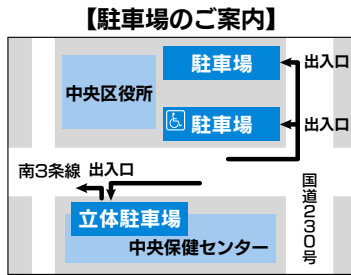

区役所へは公共交通機関で お越してください

区役所にお越しの際は、できるだけ公共交通機関の利用をお願いします。

区役所周辺は、駐車禁止となっています。路上での駐車はおやめください。

なお、区役所駐車場をご利用になる方は、交通の妨げにならないよう順番に並んでお待ちください。

また、中央保健センター（南3西11 区役所南側）の立体駐車場も利用できます。

【詳細】 総務企画課
☎231-2400
(内線209)

中央清掃事務所からのお知らせ

ごみ減量・リサイクル推進のために中央地区リサイクルセンターがオープンしました。持ち込める資源物についてはお問い合わせください。

◆受付時間 午前10時～午後3時（土・日・祝日可。年末年始を除く）。

◆場所 中央清掃事務所内（南区南30西8）。

【詳細】 中央清掃事務所 ☎581-1153

交通事故発生件数

	発生件数	死者数	傷者数
中央区	1,563 (-95)	0 (-9)	1,844 (-110)
札幌市	8,188 (-710)	22 (-25)	9,634 (-1,012)