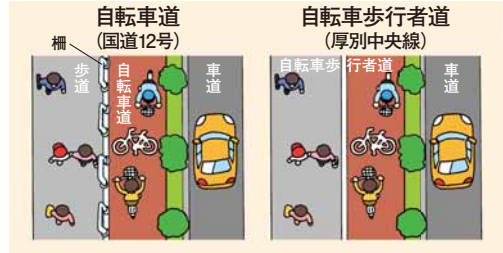

新札幌をモデル地区として自転車の通行環境を整備します

整備後イメージ図

- ▷内容 歩道上の自転車と歩行者をカラー舗装や柵で分離する。
- ▷工事期間 平成20年7月上旬～平成21年3月下旬。
- ▷整備箇所
厚別中央線（厚別中央4の4～6、5の4～6）。
国道12号（厚別中央2の4、3の4）。
- ▷その他 平成21年以降も区内6路線で整備予定。

【詳細】建設局道路課 ☎211-2617

第19回 厚別区民まつり

【詳細】厚別区民ふれあい推進会事務局
(区役所2階地域振興課内) ☎895-2400 (内線223)

- ▷日時 7月25日(金)、26日(土)。 ※雨天の場合は7月27日(日)まで順延。
- ▷会場 ふれあい広場あつべつ(厚別中央1の5)ほか。
- ▷主要内容 下表の通り。 ※都合により、時間、内容を変更する場合があります。

25日(金)	出店コーナー	正午～午後9時
	ジュース類の販売	正午～午後9時
	ビアガーデン	午後2時～9時
	飲食コーナー	午後2時～9時
	開会式(もちまき)	午後3時～3時20分
	まつりステージ	午後3時20分～4時40分
	厚別音頭踊り	午後4時50分～5時10分
26日(土)	出店コーナー	正午～午後8時30分
	ビアガーデン	正午～午後8時30分
	飲食コーナー	正午～午後8時30分
	まつりステージ	正午～午後9時