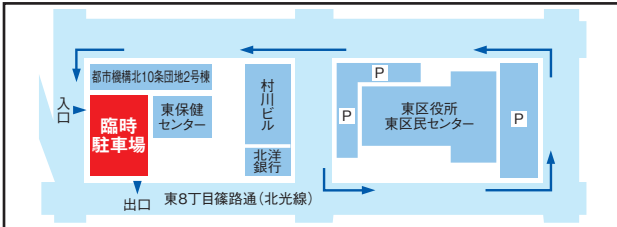

■夏の子ども映画会

日時 7月21日(土)午後1時30分～3時 (開場午後1時)。

対象 幼児(保護者同伴)～小学生(低学年)。

会場 「体育室」。

内容 「10匹のかえるのなつまつり」ほか。

費用 無料。

その他 靴袋をお持ちください。

■夏休み子ども囲碁教室

日時 8月4日(土)、6日(月)、7日(火)、10日(金) (全4回)。いずれも午前10時～正午。

## 臨時駐車場を開設します

当分の間（土・日曜日、祝日は除く）、東保健センター南隣（旧バス回転所）に臨時駐車場を開設しますので、ご利用ください。

**開放時間** 午前8時45分～午後5時15分（時間外は施錠しますのでご注意ください）

**詳細** 総務企画課庶務係 ☎741-2400

## 地区健康相談のお知らせ

**日時・会場等** 下表の通り。

- 対象** 職場などで健康診断を受ける機会のない方。
- 費用・申込** 無料。直接会場で受け付けしてください。
- 詳細** 健康・子ども課健やか推進係 ☎711-3211

月	日	曜	会場	所在地	受付時間
7	11	水	元町北27条会館	北27東19	午前9時～11時
			伏古本町まちづくりセンター	伏古3-3	午後1時30分～3時
	27	金	北32条会館	北32東2	午前9時30分～11時
8	9	木	元町会館	北20東20	午後1時30分～3時
			苗穂小学校	北9東13	午後1時30分～3時
8	9	木	北栄会館	北25東7	午前9時30分～11時
			元町中央会館	北24東19	午後1時30分～3時