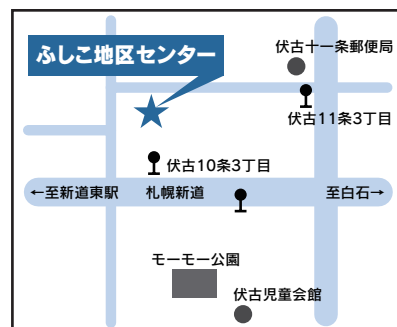

## つどいむから

■つどいむ10周年記念パークゴルフ大会  
日時8月11日(土)午前8時～午後2時(予定)。  
会場つどいむパークゴルフ場。  
対象・定員東区にお住まいの方、またはつどいむを利用し

## 元町図書館から

■おはなしの会  
日時・内容7月21日(土)「夏のスペシャル」。午前11時～正午。

会場「和室」。  
指導地域の囲碁指導協力者。  
対象・定員東区にお住まいの小学3～6年生。12人。  
費用無料。  
持ち物筆記用具。  
申込7月20日(金)午前9時～午後5時に電話で受け付け(先着順)。定員に満たない場合は8月2日(木)まで先着順。

■子どもえいが会  
日時7月28日(土)午後1時30分～2時30分(開場午後1時)。  
対象幼児(保護者同伴)・小学生(低学年)。  
会場「集會室」。  
内容「ミッキーマウスのゆかいな船長さん」ほか。  
費用無料。

ている方。150人(先着順)。  
費用・申込500円(傷害保険、消費税を含む)。7月11日(水)20日(金)午前9時～午後8時に参加申込書に参加料を添えて直接つどいむ窓口へ。

## 期日前投票所のお知らせ

第21回参議院議員通常選挙(選挙区及び比例代表)において、期日前投票所として東区役所会場に加えて、次の会場も設置しますので、ぜひご利用ください。  
**場所** ふしこ地区センター(伏古11-3)1階「体育室」。  
**日時** 7月26日(木)～28日(土)午前10時～午後8時。  
**対象** 東区の選挙人名簿に記載されている方。  
※東区役所に設置する期日前投票所とは日時が異なります。詳しくは本誌8ページをご覧ください。