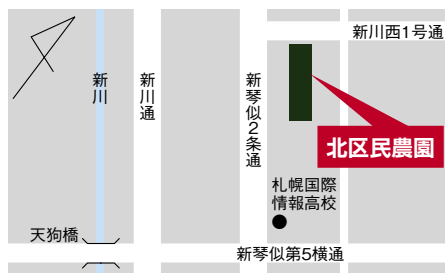

## ■コミュニティ施設

- ・北区民センター……………☎757-3511 (北25西6)
- ・篠路コミュニティセンター……………☎771-3700 (篠路3-8)
- ・屯田地区センター……………☎772-1811 (屯田5-6)
- ・新琴似・新川地区センター……………☎765-5910 (新琴似2-8)
- ・拓北・あいの里地区センター……………☎778-8000 (あいの里1-6)
- ・太平百合が原地区センター……………☎770-6531 (太平12-2)
- 北老人福祉センター……………☎757-1000 (北39西5)
- 北区体育館……………☎763-1522 (新琴似8-2)
- 新琴似図書館……………☎764-1901 (新琴似7-4)
- 水道局北料金センター……………☎762-7200 (新琴似6-2)
- 北部配水管理事務所……………☎762-7300 (新琴似6-2)

## 区役所からのお知らせ

あい 藍ちゃん

### ●北区民農園の貸し出し

- 利用期間：6月上旬～10月31日(水)
- 場所：北区民農園(新川773・774)

- ※現地には、トイレ・給水設備はありません。
- 対象・定員：区内にお住まいで、農園を管理できる家族・400組
- 面積：1区画24平方メートル程度  
(天候などの事情により、区画がぬかるんでいる場合もあります。)
- 利用料：無料
- 申込：4月27日(金)(消印有効)までに、往復はがきに「北区民農園希望」と明記し、郵便番号・住所・氏名(ふりがな)・年齢・電話番号を記入の上、〒001-8612北区役所地域振興課までお送りください。また、返信用はがきにあて名を記入してください。
- なお、申し込みは1世帯につき1通に限ります。申し込み多数の場合は抽選を行い、区画割り作業により利用可能な区画が確定後の5月末に結果をお知らせします。
- 詳細：地域振興課まちづくり推進係☎北区役所内線222