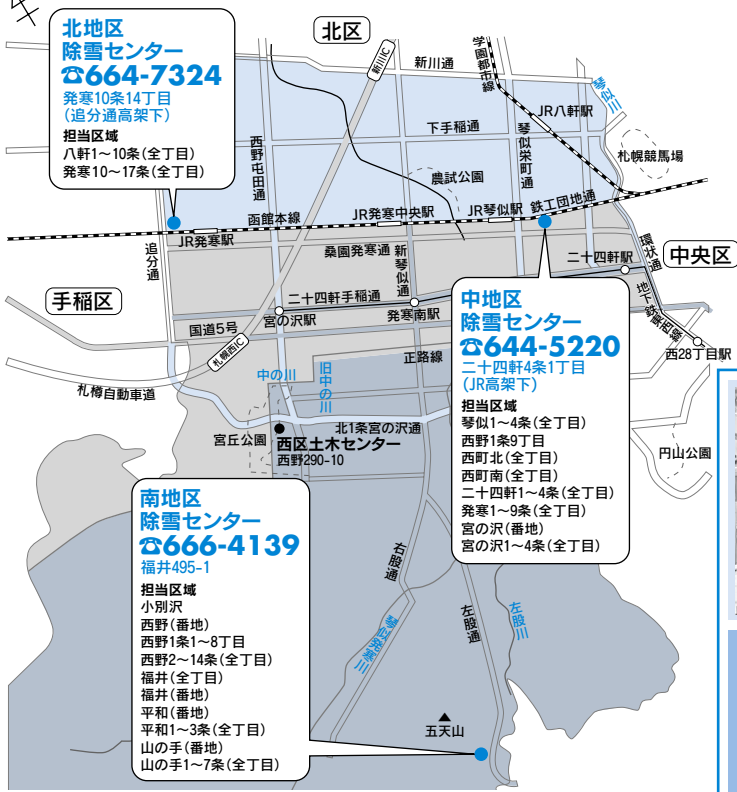

# 除雪作業を担当

# 除雪センター

除雪センターでは、市の委託を受けた除雪事業者のスタッフが、二十四時間体制で冬の道路を守っています。また、皆さんからの除雪作業についての問い合わせの窓口にもなっています。

平成十八年度の開設期間は十二月一日から三月二十日までです。

地域の皆さんと共に快適な冬シーズンを過ごすため日々、頑張っています。

北地区 除雪センター  
北地区担当の伊藤さん

冬の生活環境を維持するため、職員一同今シーズンも一生懸命頑張ります。

南地区 除雪センター

天候の変化が激しい地域ですが、企業体一致団結して安全第一で頑張っています。

南地区担当の安部さん

問い合わせ先  
●区の除雪事業全般について  
西区土木部維持管理課TEL667-3201  
(月曜~金曜の午前8時45分~午後5時15分、  
閉庁日除く)

ちやみに  
けっこうハードです！  
ひと晩の除雪

1台で 6時間  
10km

## 除雪センターの一日です