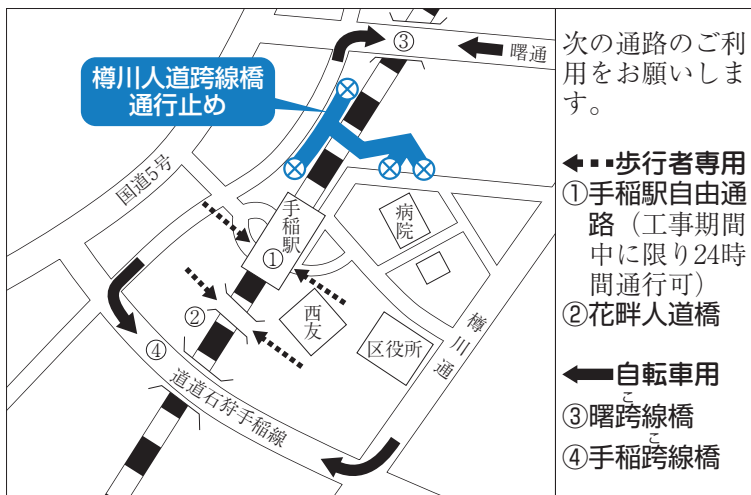

(詳細) 納税課
 ☎681 2 4 0 0 内線265～271・275

手稲山雪の祭典 写真展

3月12日(日)に行う「2006年手稲山雪の祭典」の写真展を開催します。
期間 3月27日(月)～4月7日(金)。
会場 ①区民センター1階ロビー(前田1条11丁目)。
 ②手稲駅自由通路「あいくる」(手稲本町1条4丁目)。
 (詳細) 手稲山雪の祭典実施委員会事務局(地域振興課内)
 ☎681 2 4 0 0 内線228

稲苑大学同窓会 「ダンスの集い」

日時 3月17日(金)午後1時30分～3時30分。
会場 区民センター2階区民ホール(前田1条11丁目)。
対象 区内にお住まいの60歳以上の方。
申込 当日、直接会場へお越しください。参加料無料。
 ※4月以降は主催が区民センターに変わります。
 (詳細) 地域振興課地域活動係
 ☎681 2 4 0 0 内線256

樽川人道跨線橋の通行止めについて

樽川人道跨線橋は、石綿除去工事のため、以下の期間中通行止めとなります。皆さまには大変ご迷惑をおかけしますが、ご理解とご協力をお願いいたします。

期間 平成18年3月下旬～平成18年6月上旬(予定)

次の通路のご利用をお願いします。

- ◆◆歩行者専用
- ①手稲駅自由通路(工事期間中に限り24時間通行可)
- ②花畔人道橋
- ◆◆自転車用
- ③曙跨線橋
- ④手稲跨線橋

詳細 建設局土木部工事二課 ☎211-2623

河川への雪捨ては、河川はらんの原因となるのでやめましょう。河川管理課 ☎(21)26226