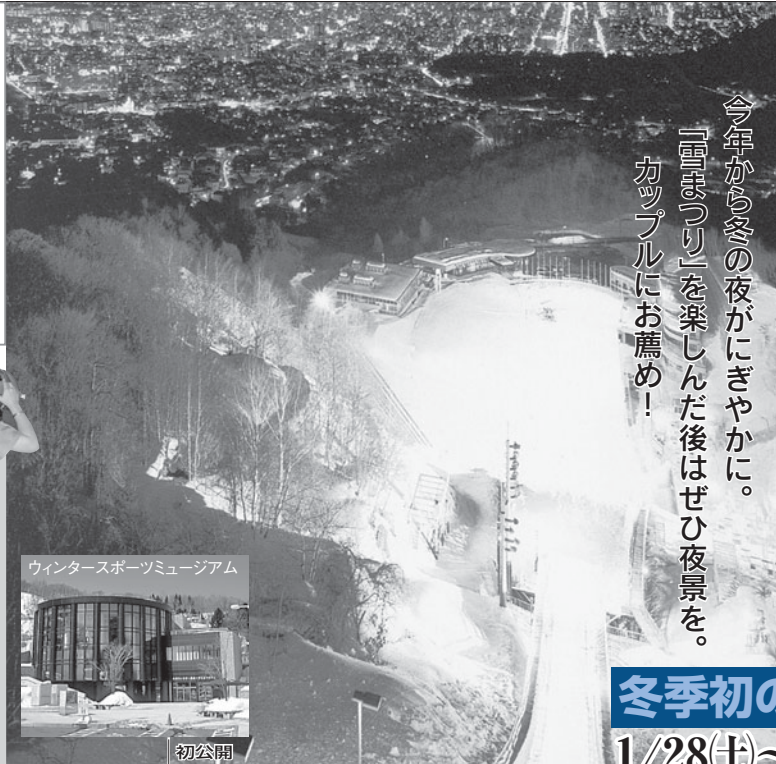

クーポン

いよいよ開幕 ジャンプ大会

キーワードは「臨場感」。次の2つを体験すれば、気分はジャンパー!

①大会を観戦②ミュージアムの「ジャンプシミュレーター」に挑戦。最新装置で立体映像に向かってV字ジャンプ。目指せ最長不倒!

■大倉山・ジャンプ大会(全12回)

期 日	大会 名
1/9(祝) 午前11時	HBCカップ
1/14(土) 午前11時	HTBカップ
1/15(日) 午前11時	STVカップ
1/21(土) 午後5時	ワールドカップ(5☆)
1/22(日) 午前11時	ワールドカップ(5☆)
1/29(日) 午前11時	NHK杯
2/4(土) 午前11時	UHB杯
2/5(日) 午前11時	TVh杯
3/5(日) 午前11時	宮様スキー大会
3/18(土) 午後5時	ワールドカップ(5☆)
3/19(日) 午前10時	ワールドカップ(5☆)
3/25(土) 午後6時	伊藤杯

ウィンタースポーツミュージアム

初公開

ポイント① 「展望台からの冬の夜景」

リフトに乗って標高307^mの展望台へ。空気の澄んだ冬、街のイルミネーションは格別!午後5時以降、リフトとミュージアムをご利用の方には、抽選でジャンプ大会の招待券などをプレゼント!

初登場

ポイント② 「わくわく雪体験ゾーン」

ジャンプ台横に2台の滑り台を設置。普段着でもOK!夜のかまくら、巨大雪だるまもお目見え。

無料

ポイント③ 「夜間送迎バス運行」

円山バスターミナル発午後4時30分~8時、大倉山発4時45分~9時15分。30分間隔で運行。

冬本番 変わる 大倉山

今年から冬の夜がにぎやかに。「雪まつり」を楽しんだ後はぜひ夜景を。カップルにお薦め!

冬季初の夜間営業

1/28(土)~2/12(日)
午前9時~午後9時

- リフト往復:大人500円、小学生以下300円
 - ウィンタースポーツミュージアム(午前9時30分から):大人600円、65歳以上450円、中学生以下無料
- ※期間中、レストラン(午前11時から)・売店も含め、全施設午後9時まで営業(通常は5時まで)