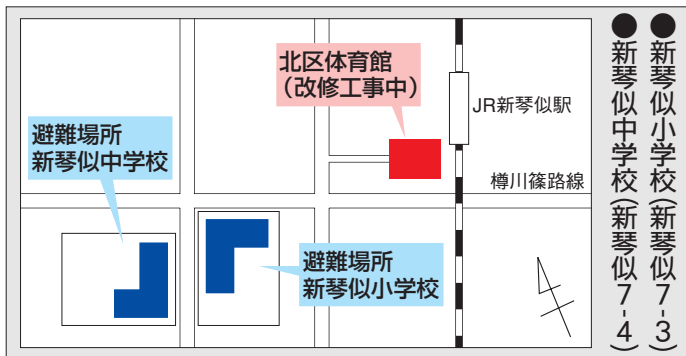

定員 20人  
受講料 無料

申込・詳細 6月14日(火)午前9時から保健福祉サービスク子育て支援担当係☎北区役所内線415へ(電話のみ。先着順)。

◆地域ボランティア入門研修会  
地域ボランティア活動に関する基礎的な知識や技術を学びます。

日時 7月5日(火)～15日(金)の火・金曜午前10時～午後3時(全4回)

会場 北区民センターほか

対象 区内にお住まいで全日程を受講できる方

定員 30人

受講料 500円(開講初日に納めてください)

申込・詳細 6月13日(月)～24日(金)午前9時～午後5時に、北区社会福祉協議会☎(757)2482へ(電話可。先着順)。

◆避難場所について  
北区体育館(新琴似8・2)は、災害発生時の収容避難場所に指定されていますが、現

在改修工事を行っています。そのため、工事が終了する平成18年1月上旬までの間は、左記の避難場所をご利用ください。

詳細 危機管理対策室危機管理対策課☎(215)2090、総務企画課交通防災・施設担当係☎北区役所内線252