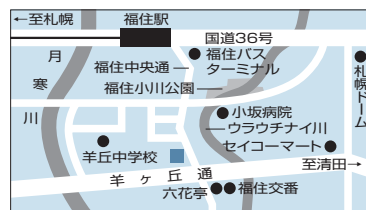

●利用方法

空き状況や利用条件（使用料等）などは、会館によって異なりますので、各地区会館にお問い合わせください。

豊平会館

豊平6条7丁目 ☎811-9435

美園会館

美園6条5丁目 ☎811-4119

平岸会館

平岸2条7丁目 ☎811-9545

中の島会館

中の島1条4丁目 ☎821-5841

西岡会館

西岡4条5丁目 ☎854-0357

福住地区会館

福住1条4丁目 ☎855-6615

南平岸会館

平岸2条14丁目 ☎814-1440

皆さまのご利用をお待ちしています！

1月号のパズルの答え

ま	ぼ	う	さ	い	ひ	ざ
ち	ず	が	と	よ	ひ	ら
づ	な	い	る	う	め	
く	ふ	う	ね	こ	じ	た
り	か	や	さ	い	べ	あ
ひ	る	ま	ん	な	ん	ぶ
か	れ	ー	す	す	き	ら
こ	ぺ	あ	い	じ	さ	
う	め	い	ち	ろ	ー	わ

1月号のクロスワードパズルに、たくさんのご応募をいただきありがとうございました。

答えは、昨年誕生した豊平区のキャラクターの名前「**こりとめーたん**」です。