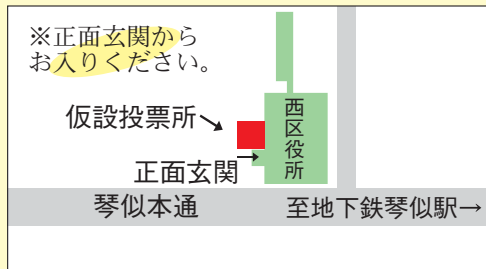

## 第20回参議院議員通常選挙 が行われます

第20回参議院議員通常選挙が近く執行されます（詳しくは全市版15ページ）。仕事や私用などで、投票日当日に投票所へお越しにならない方は「期日前投票」制度をご利用になれます。このページでは、期日前投票と、投票所の一部変更をご案内します。

### 期日前投票

西区の選挙人名簿に登録されている方で、投票日当日に次の事由に該当すると見込まれる方は、投票日前に下記により期日前投票ができます。なお、投票をする時点において、20歳未満の方は、従来の不在者投票による投票となります。

#### 《期日前投票の事由》

- ① 仕事に従事する方。
- ② 冠婚葬祭を行う方とその親族、結婚式の仲人、葬儀の役員などの手伝いをする方。
- ③ 用務（レジャーなどの私用を含む）のため投票区の区域外に旅行または滞在する方。
- ④ 病气、けが、身体の障がいなどのため歩行が困難な方。
- ⑤ 西区の区域外に転居した方。

《期日前投票の期間・受付時間・場所》  
期間 公示の日の翌日  
投票日の前日  
時間 午前8時30分～午後8時  
場所 西区役所正面玄関横仮設投票所（琴似217）。左図参照。  
※投票所案内はがきが届いていましたらお持ちください。