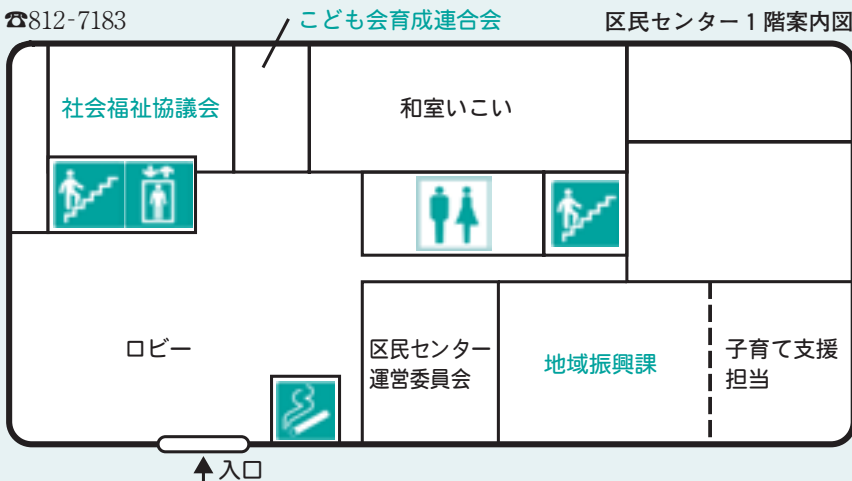

事務局移転のお知らせ

区役所地域振興課は区民センター1階に、社会福祉協議会と子ども会育成連合会は区民センター内でそれぞれ移動しました。

(詳細) 区役所地域振興課振興係 内線222
 豊平区社会福祉協議会 ☎815-2940
 子ども会育成連合会 ☎812-7183

-  トイレ
-  階段
-  エレベーター
-  喫煙コーナー

月寒公園高台駐車場のゲートを開閉します

4月21日(水)～11月30日(火)の期間は、月寒公園高台駐車場のゲートを開閉します。

◆駐車場利用時間 午前4時30分～午後8時。夜間は閉鎖します。
 ※公園利用者以外の駐車はご遠慮ください。

(詳細) 土木部維持管理課 ☎851-1681

豊平区広報番組
 『豊平インフォメーション』
 FMアップル76.5MHz
 毎週木曜
 午前9時30分～

放送中

相談コーナーをご利用ください

区役所の相談コーナーでは、家庭生活や交通事故などの相談を無料で行っていきます。それぞれの機関から派遣されてくる専門の相談員が相談に応じますので、お気軽にご利用ください。

法律相談は、予約制 (先着8人。相談日当日の午前9時から電話でのみ予約受け付け) です。ほかの相談は、下表の相談時間内に直接区役所1階の相談コーナーにお越しください。

◆相談コーナーの日程 (●印は毎週)

相談名 (相談員)	月	火	水	木	金	相談時間	予約
高齢者職業 (職業相談員)	●	●	●	●	●	午前9時30分～午後4時	不要
家庭生活 (家庭生活 カウンセラー)		●	●			午前10時～午後4時	
行政 (行政相談委員)				●		午後1時～4時	
交通事故 (交通事故相談員)					●	午前9時30分～午後4時	
税 (税理士)		○				午後1時～4時 (第1火曜日のみ)	
法律 (弁護士)					○	第2・第4金曜日のみ。当日午前9時から電話で予約(☎822-2400)。午後には面談。先着8人。	