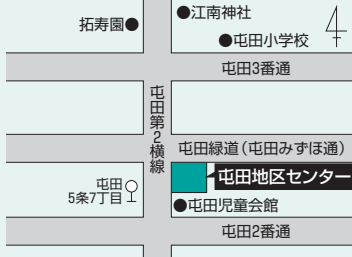

屯田地区センター

屯田 5 - 6
☎772-1811

【開館時間】午前 8 時45分～午後 9 時（貸室の受け付けは、月～土曜日の午後 5 時15分まで）

【休館日】12/29～1/3

【主な施設】ホール、娯楽室、陶芸室、実習室、集会室、和室 など

※屯田郷土資料館が併設

【利用交通機関】中央バス

01 02 03 麻01 麻03 屯田 5 条 7 丁目下車

※改修工事のため、2 月 8 日まで休館中です

ほかにもあるのよ！

区内の 文化活動拠点施設

区内には、太平百合が原地区センターのほかにも、地域の文化、スポーツ活動の拠点として利用できる施設があります。

※使用料金や申し込み方法、図書室の開室時間などはセンターにより異なりますので、直接お問い合わせください。

新琴似・新川地区センター

新琴似 2 - 8
☎765-5910

【開館時間】午前 8 時45分～午後 9 時（貸室の受け付けは、月～土曜日の午後 5 時15分まで）

【休館日】12/29～1/3

【主な施設】体育室、図書室、会議室、和室、洋室、実習室 など

【利用交通機関】市営バス

北73 西49 新琴似 2 条 8 丁目下車

北区民センター

北25西 6
☎757-3511

【開館時間】午前 8 時45分～午後 9 時（貸室の受け付けは、午後 5 時15分まで）

【休館日】12/29～1/3

【主な施設】集会室、娯楽室、料理室、講義室、区民ホール、図書室、児童室 など

【利用交通機関】地下鉄南北線北24条駅下車

市営バス 北72 北73 西51
JR北海道バス 西32 北区役所前下車

拓北・あいの里地区センター

あいの里 1 - 6
☎778-8000

【開館時間】午前 8 時45分～午後 9 時（貸室の受け付けは、月～土曜日の午後 5 時15分まで）

【休館日】12/29～1/3

【主な施設】多目的ホール、実習室、和室、図書室、集会室 など