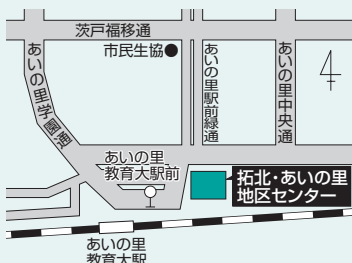

【休館日】12/29～1/3

【主な施設】体育室、図書室、会議室、和室、洋室、実習室 など

【利用交通機関】市営バス

北73 西49 新琴似 2 条 8 丁目下車

北区民センター

北25西 6
☎757-3511

【開館時間】午前 8 時45分～午後 9 時（貸室の受け付けは、午後 5 時15分まで）

【休館日】12/29～1/3

【主な施設】集会室、娯楽室、料理室、講義室、区民ホール、図書室、児童室 など

【利用交通機関】地下鉄南北線北24条駅下車

市営バス 北72 北73 西51
JR北海道バス 西32 北区役所前下車

拓北・あいの里地区センター

あいの里 1 - 6
☎778-8000

【開館時間】午前 8 時45分～午後 9 時（貸室の受け付けは、月～土曜日の午後 5 時15分まで）

【休館日】12/29～1/3

【主な施設】多目的ホール、実習室、和室、図書室、集会室 など

【利用交通機関】JR学園都市線あいの里教育大駅下車
中央バス 麻29 栄20 栄23
市営バス 東69 あいの里教育大駅前下車

篠路コミュニティセンター

篠路 3 - 8
☎771-3700

【開館時間】午前 8 時45分～午後 9 時（貸室の受け付けは、月～土曜日の午後 5 時15分まで）

【休館日】12/29～1/3

【主な施設】ホール、図書室、料理室、視聴覚室、和室、藍染室 など

【利用交通機関】JR学園都市線篠路駅下車
中央バス 麻27 篠路駅前、栄20 栄23 コミュニティセンター入口、栄21 コミュニティセンター前下車