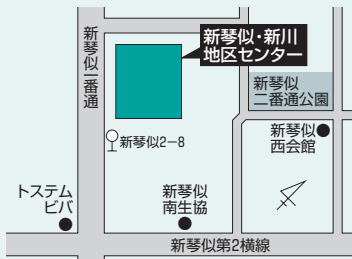

屯田地区センター

屯田 5 - 6
☎772-1811

【開館時間】午前 8 時45分～午後 9 時（貸室の受け付けは、月～土曜日の午後 5 時15分まで）

【休館日】12/29～1/3

【主な施設】ホール、娯楽室、陶芸室、実習室、集会室、和室 など

※屯田郷土資料館が併設

【利用交通機関】中央バス

01 02 03 麻01 麻03 屯田 5 条 7 丁目下車

※改修工事のため、2 月 8 日まで休館中です

ほかにもあるのよ！

区内の 文化活動拠点施設

区内には、太平百合が原地区センターのほかにも、地域の文化、スポーツ活動の拠点として利用できる施設があります。

※使用料金や申し込み方法、図書室の開室時間などはセンターにより異なりますので、直接お問い合わせください。

新琴似・新川地区センター

新琴似 2 - 8
☎765-5910

【開館時間】午前 8 時45分～午後 9 時（貸室の受け付けは、月～土曜日の午後 5 時15分まで）

【休館日】12/29～1/3

【主な施設】体育室、図書室、会議室、和室、洋室、実習室 など

【利用交通機関】市営バス

北73 西49 新琴似 2 条 8 丁目下車

北区民センター

北25西 6
☎757-3511

【開館時間】午前 8 時45分～午後 9 時（貸室の受け付けは、午後 5 時15分まで）

【休館日】12/29～1/3

【主な施設】集会室、娯楽室、料理室、講義室、区民ホール、図書室、児童室 など

【利用交通機関】地下鉄南北線北24条駅下車

市営バス 北72 北73 西51
JR北海道バス 西32 北区役所前下車

拓北・あいの里地区センター

あいの里 1 - 6
☎778-8000

【開館時間】午前 8 時45分～午後 9 時（貸室の受け付けは、月～土曜日の午後 5 時15分まで）

【休館日】12/29～1/3

【主な施設】多目的ホール、実習室、和室、図書室、集会室 など