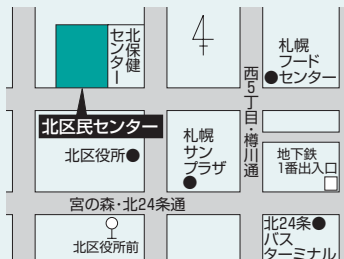

※改修工事のため、2 月 8 日まで休館中です

ほかにもあるのよ！

区内の 文化活動拠点施設

区内には、太平百合が原地区センターのほかにも、地域の文化、スポーツ活動の拠点として利用できる施設があります。

※使用料金や申し込み方法、図書室の開室時間などはセンターにより異なりますので、直接お問い合わせください。

新琴似・新川地区センター

新琴似 2 - 8
☎765-5910

【開館時間】午前 8 時45分～午後 9 時（貸室の受け付けは、月～土曜日の午後 5 時15分まで）

【休館日】12/29～1/3

【主な施設】体育室、図書室、会議室、和室、洋室、実習室 など

【利用交通機関】市営バス

北73 西49 新琴似 2 条 8 丁目下車

北区民センター

北25西 6
☎757-3511

【開館時間】午前 8 時45分～午後 9 時（貸室の受け付けは、午後 5 時15分まで）

【休館日】12/29～1/3

【主な施設】集会室、娯楽室、料理室、講義室、区民ホール、図書室、児童室 など

【利用交通機関】地下鉄南北線北24条駅下車

市営バス 北72 北73 西51
JR北海道バス 西32 北区役所前下車

拓北・あいの里地区センター

あいの里 1 - 6
☎778-8000

【開館時間】午前 8 時45分～午後 9 時（貸室の受け付けは、月～土曜日の午後 5 時15分まで）

【休館日】12/29～1/3

【主な施設】多目的ホール、実習室、和室、図書室、集会室 など

【利用交通機関】JR学園都市線あいの里教育大駅下車
中央バス 麻29 栄20 栄23
市営バス 東69 あいの里教育大駅前下車

篠路コミュニティセンター

篠路 3 - 8
☎771-3700

【開館時間】午前 8 時45分～午後 9 時（貸室の受け付けは、月～土曜日の午後 5 時15分まで）

【休館日】12/29～1/3

【主な施設】ホール、図書室、料理室、視聴覚室、和室、藍染室 など

【利用交通機関】JR学園都市線篠路駅下車
中央バス 麻27 篠路駅前、栄20 栄23 コミュニティセンター入口、栄21 コミュニティセンター前下車