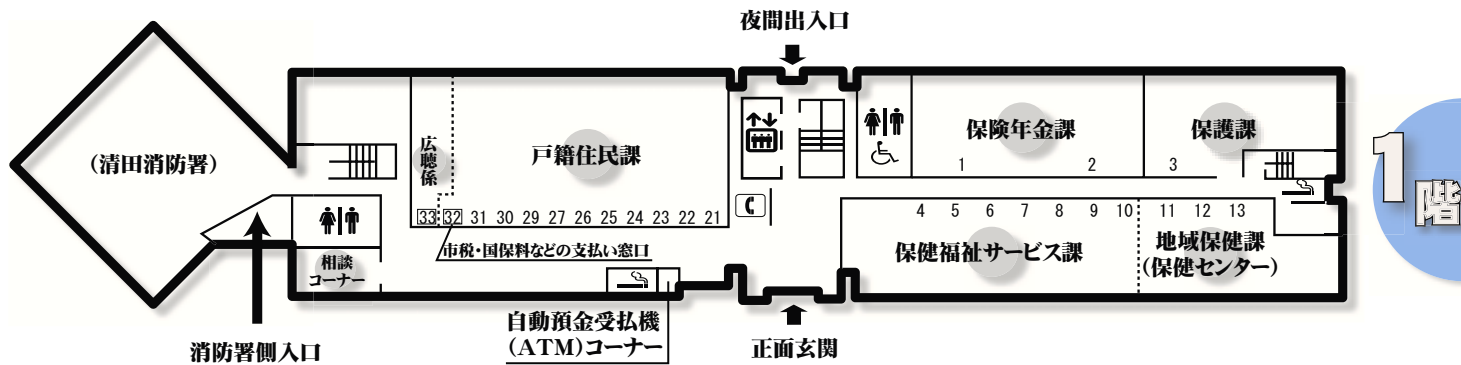

清田区役所 大図解

こんな用事？

この窓口！

区役所に用事があって来たけれど、どこの窓口に行けばいいのかな？…というような経験はどなたにもあるのではないのでしょうか。住民の皆さんがスムーズに用事を済ませられることは、区役所のサービスの重要なポイントです。そこで今回は「こんな時はこの窓口へ！」をテーマに清田区役所のいろいろな窓口をご案内いたします。

- エレベーター
- トイレ
- 身障者用トイレ
- 公衆電話
- 喫煙コーナー