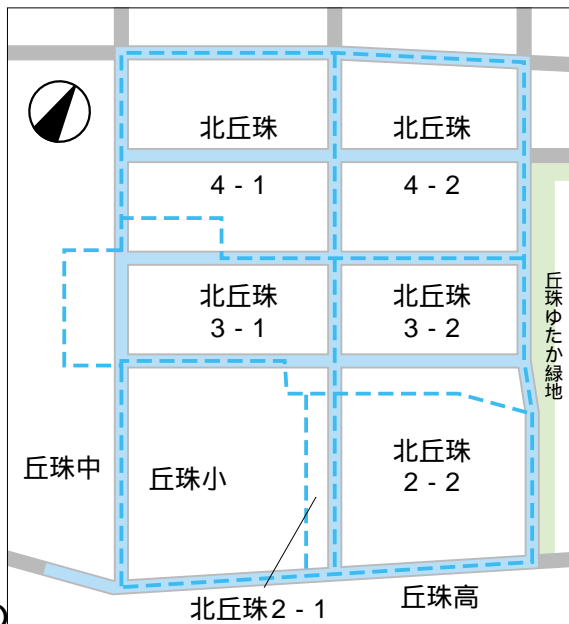

丘珠小学校のスクールゾーンが変わりました

今年4月に丘珠小学校が移転したことに伴い、スクールゾーンも変更になりました。近くを走行する際は登下校児童の交通安全確保にご協力ください。

詳細 地域振興課
☎741 2400(内線253)

元町図書館から

☎(784)0841

不用本をお譲りします

日時・会場 9月28日(土)午前9時～11時30分 元町図書館2階「集会室」。

その他図書館で事前に配布する整理券が必要です。詳しくはお問い合わせください。

おはなしの会

日時・内容 9月20日(金)午前11時～

時～正午。りんごころころ。乳幼児のためのおはなしの会

おはなしの会

日時・内容 9月19日(木)午前10時30分～11時「やさいのおなか」。

特別休館のお知らせ

図書特別整理のため、9月26日(木)から10月8日(火)まで休館します。期間中に返本される場合は、玄関左横の返却ポストをご利用ください。

7月29日から8月1日まで区内4カ所の公園で「子育て夏祭り」が行われ、小中学生・高校生などを含むボランティアの方々と地域の親子がふれあい、交流しました。