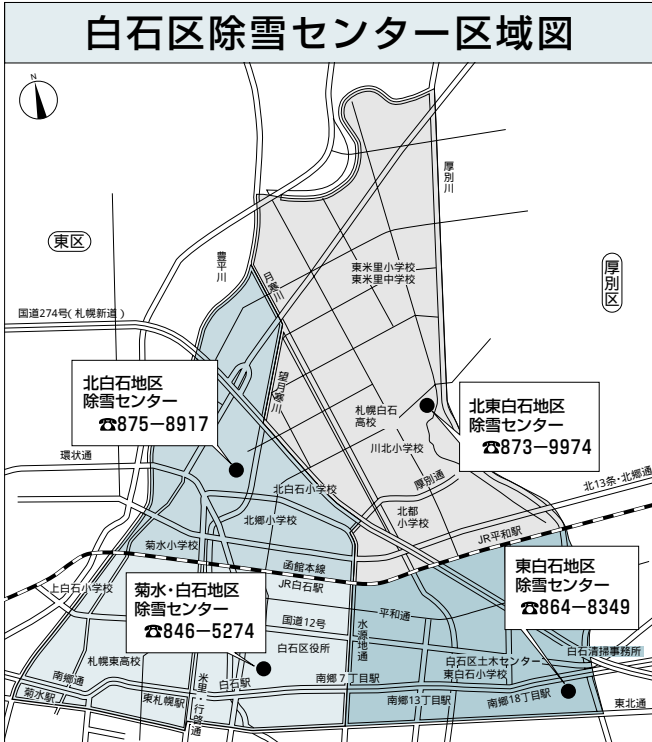

発生 1,196件 (- 85)	平成13年区内の交通事故 12月9日現在(前年比)
死者 11人 (+ 3)	
傷者 1,441人 (- 47)	

誤	正
☎(862)24000内線255	☎(861)24000内線255

係者の皆さまに深くお詫び申し上げます。次のとおり訂正させていただきます。

詳細 区地域振興課地域活動係 ☎(861)24000内線255

※お詫びと訂正 広報さつぽろ12月号白石区版7ページの「成人式のご案内」の問い合わせ先の電話番号に誤りがございました。区民ならびに係者の皆さまに深くお詫び申し上げます。次のとおり訂正させていただきます。

関係をご利用ください。

日時 1月14日(月・祝) 午後2時30分(受付は午後2時)から。

会場 札幌フローラ(菊水3条5丁目4-10)。

その他 会場には駐車場がありませんので、公共交通機関をご利用ください。

白石区成人の日行事実施委員会では、成人としての新たな出発を心からお祝いし、「白石区成人式」を行います。ぜひ、ご参加ください。

新成人の皆さん、おめでとうございます。

白石区成人の日行事実施委員会では、成人としての新たな出発を心からお祝いし、「白石区成人式」を行います。ぜひ、ご参加ください。

○成人式にご参加を

必要ない そんな人間 いるはずない 米里中 明石知子 交通安全・健全育成標語コンクール入選作品

みんなの力で冬を快適に

除雪作業についてのお問い合わせは、お住まいの区域の除雪センターへお願いします。(詳細は、広報さつぽろ12月号にとじ込みの「冬のガイド帳」をご覧ください)

■除雪センターの連絡先

地区名	所在地	電話
菊水・白石地区	南郷通2丁目北(南郷丘公園内)	☎846-5274
東白石地区	南郷通20丁目南(吉田山公園内)	☎864-8349
北白石地区	菊水元町7条4丁目2(豊平川下水処理場前)	☎875-8917
北東白石地区	川下646-14(川下公園内)	☎873-9974