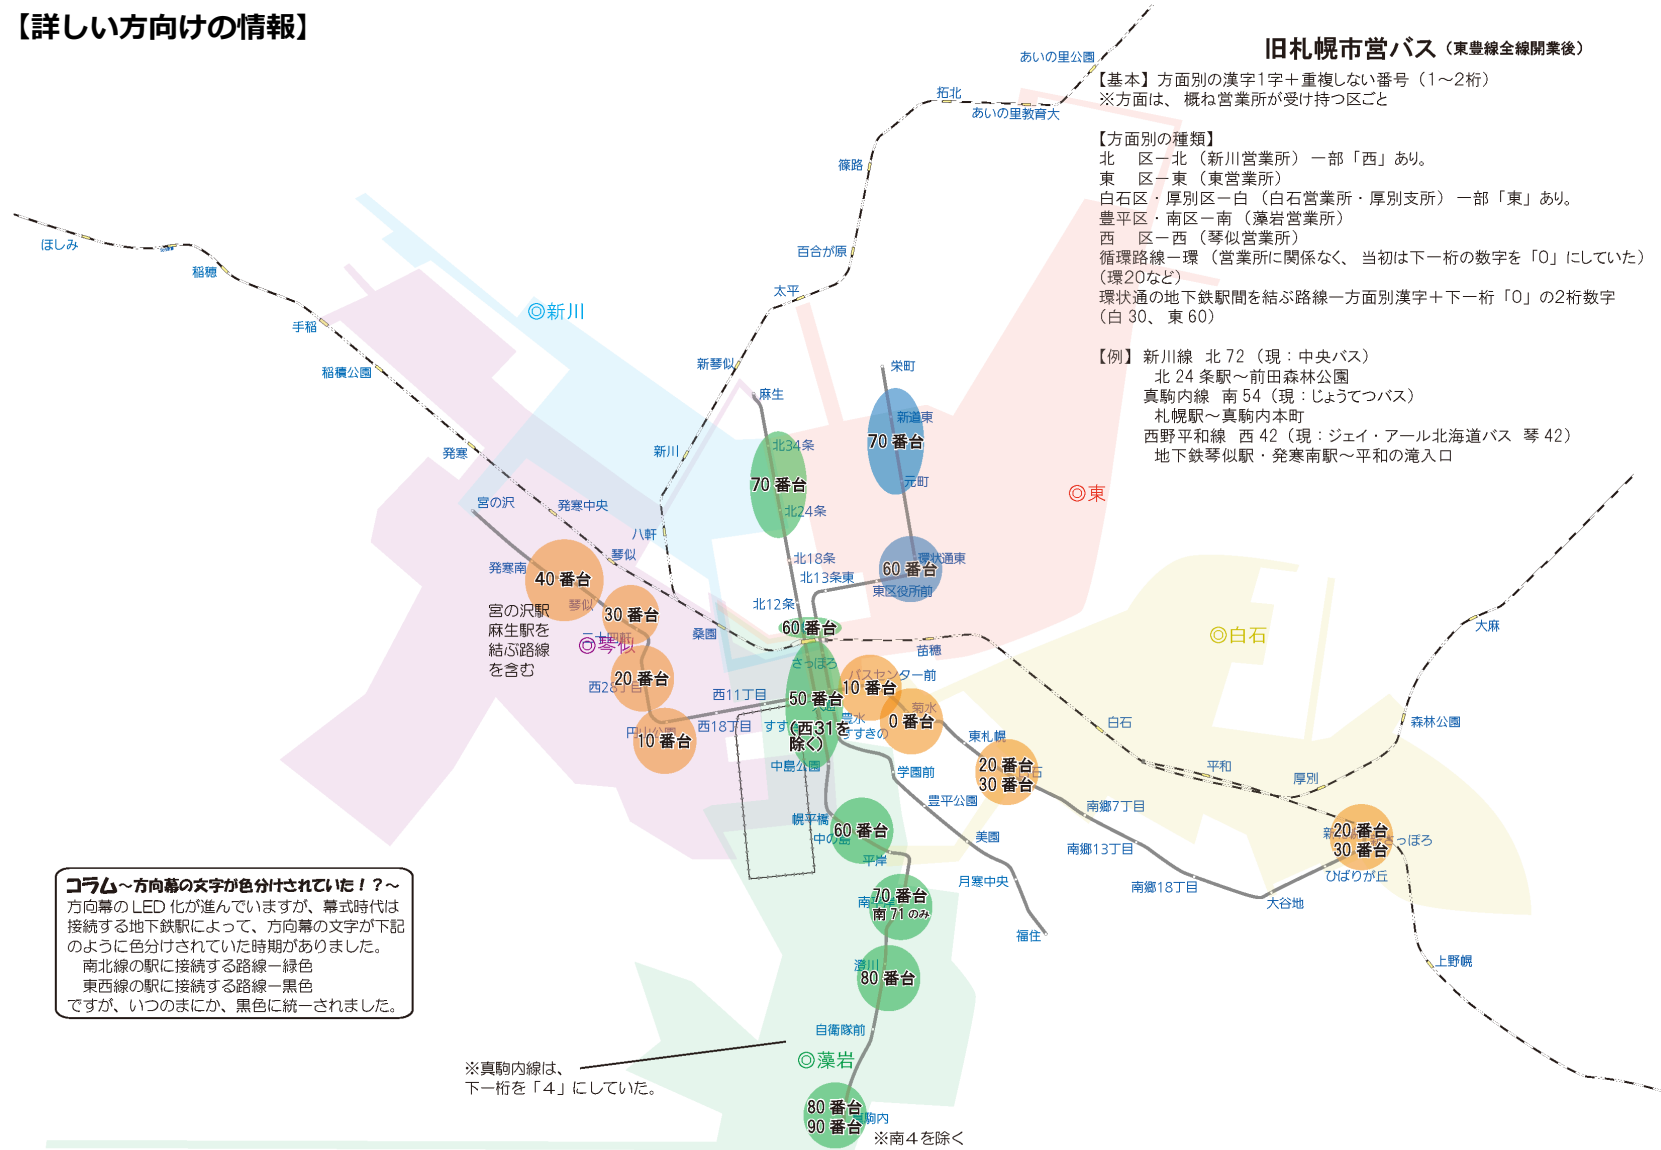

【詳しい方向けの情報】

コラム~方向幕の文字が色分けされていた!??~
 方向幕のLED化が進んでいますが、幕式時代は
 接続する地下鉄駅によって、方向幕の文字が下記
 のように色分けされていた時期がありました。
 南北線の駅に接続する路線-緑色
 東西線の駅に接続する路線-黒色
 ですが、いつのまにか、黒色に統一されました。

系統番号情報 (詳しい方向けの情報発信) ※旧市営バス