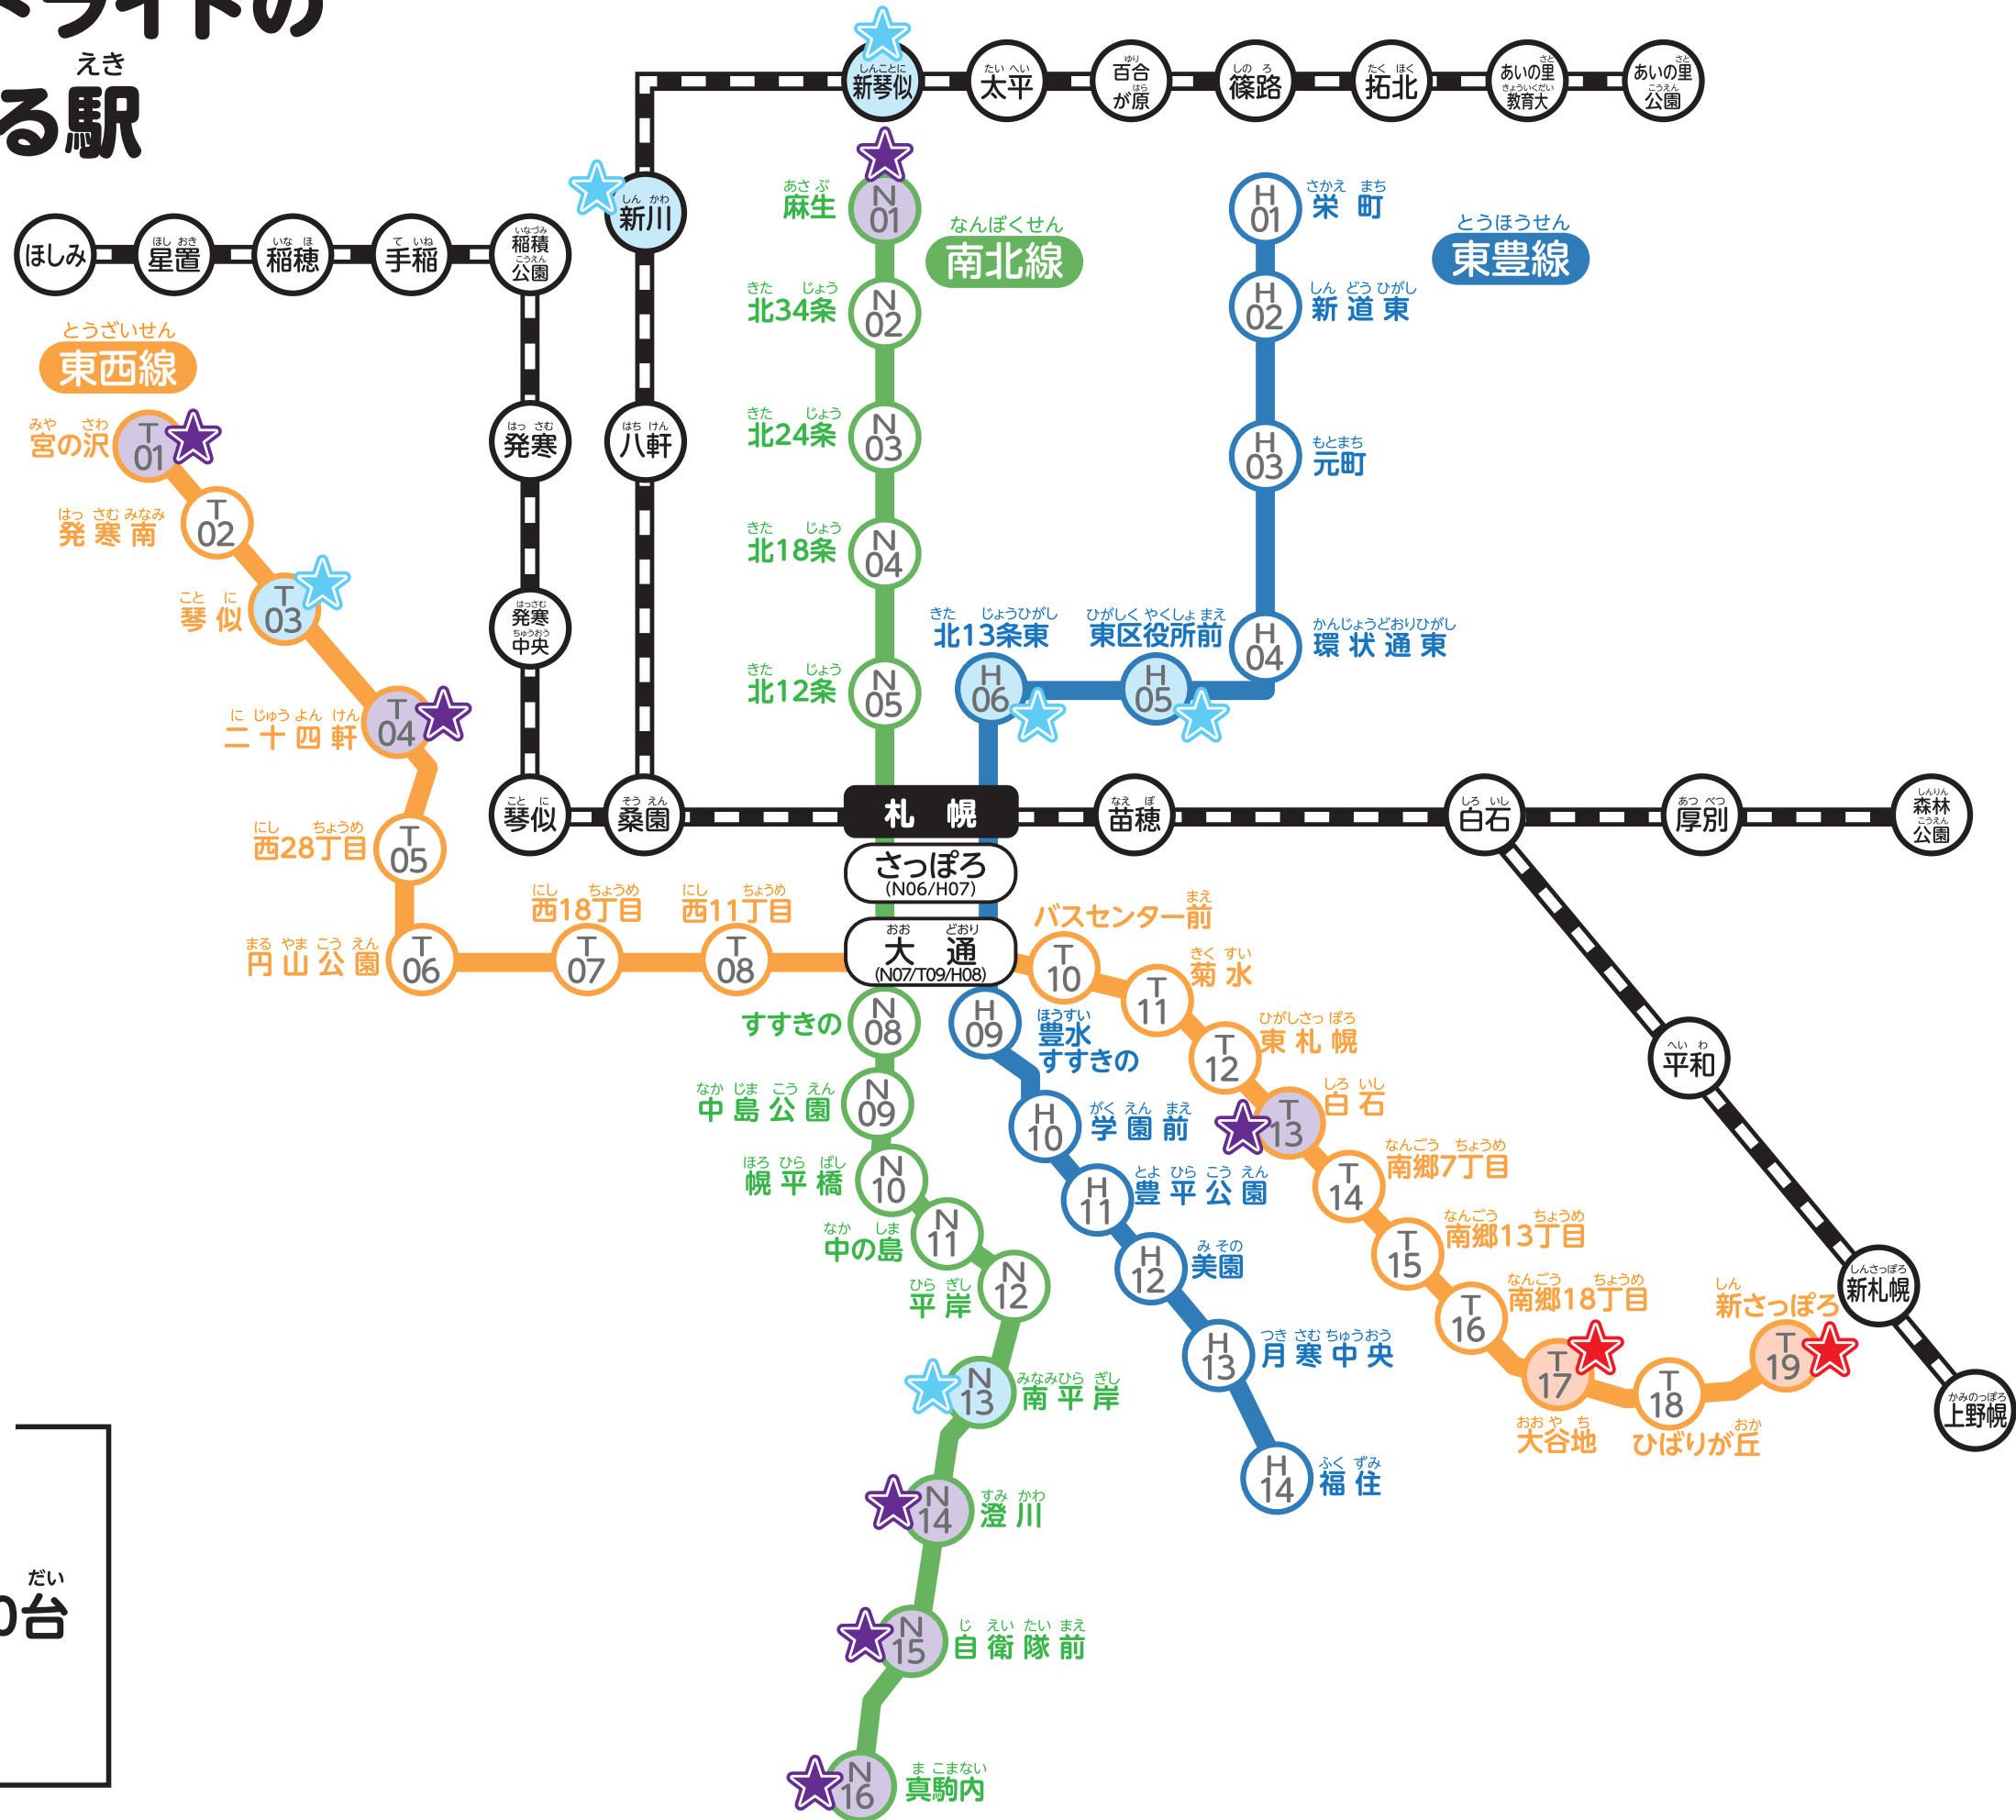

パークアンドライドの ちゅうしゃじょう えき 駐車場がある駅

ちゅうしゃじょうだいすう
【駐車台数】

- ★ 100台以下
- ★ 101台~300台
- ★ 301台以上