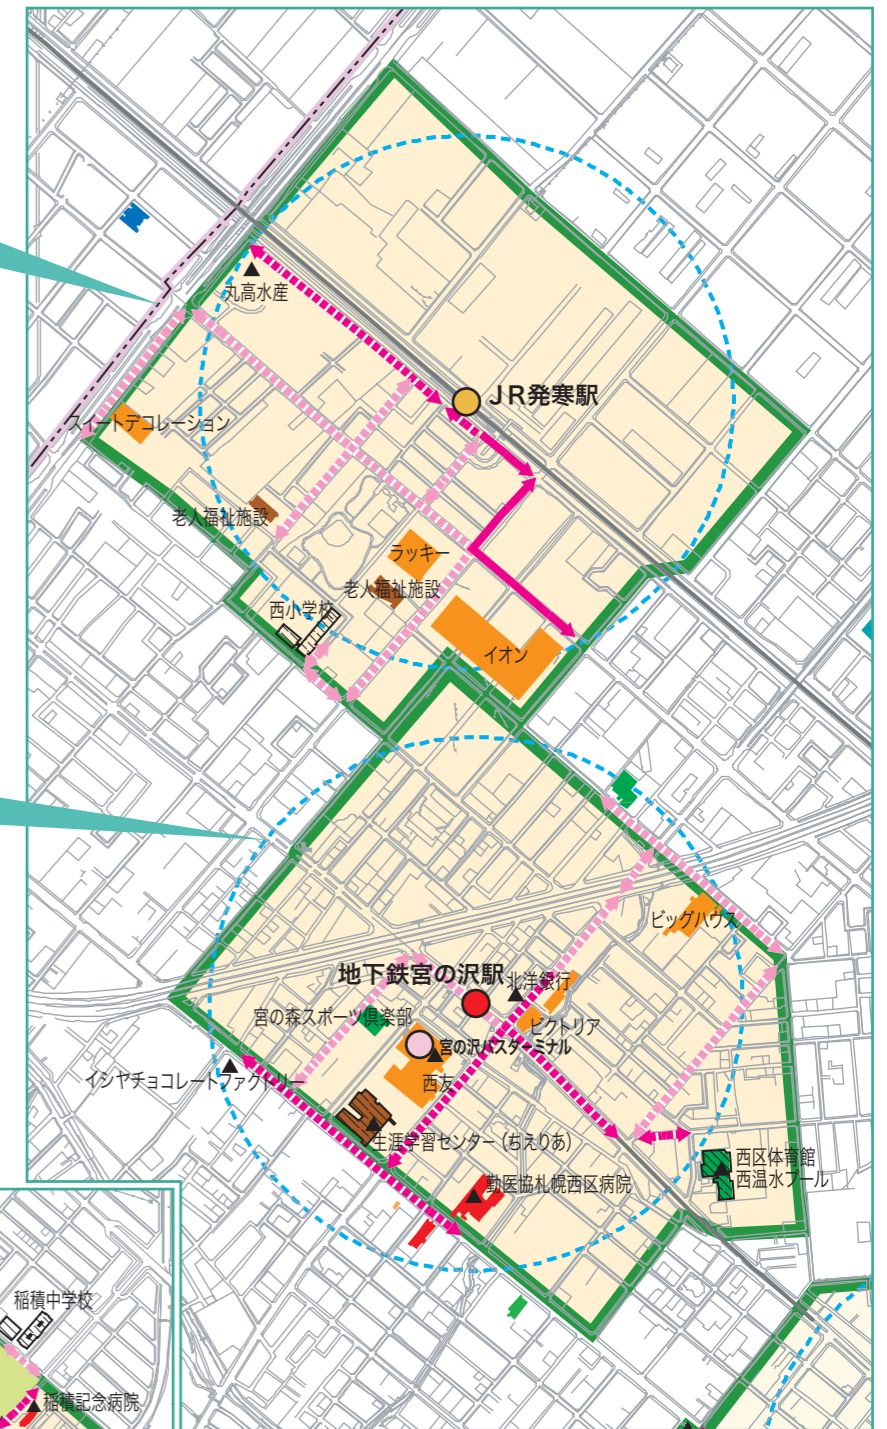

発寒中央地区
 〈地区面積 1,287,858㎡〉
 〈地区住所〉
 発寒4条 1～3丁目
 発寒5条 2～5丁目
 発寒6条 3～5丁目
 発寒7条 4～5丁目
 発寒8条 5丁目
 発寒10条 1～5丁目
 発寒11条 1～4丁目
 発寒12条 1～3丁目

発寒南地区
 〈地区面積 878,073㎡〉
 〈地区住所〉
 西町南 6～13丁目
 西町北 3～14丁目
 発寒1条 4丁目
 発寒2条 4～5丁目
 発寒3条 4～6丁目
 発寒4条 4～7丁目

発寒地区
 〈地区面積 910,354㎡〉
 〈地区住所〉
 発寒7条 12丁目(一部)
 発寒7条 13丁目
 発寒7条 14丁目(一部)
 発寒8～10条 12～14丁目
 発寒11条 12丁目
 発寒11条 14丁目

宮の沢地区
 〈地区面積 831,750㎡〉
 〈地区住所〉
 宮の沢1条 1～2丁目
 宮の沢1条 3丁目(一部)
 西町北 17～20丁目
 発寒5条 8丁目
 発寒6～7条 8～11丁目
 発寒6～7条 12丁目(一部)

稲積公園地区
 〈地区面積 734,420㎡〉
 〈地区住所〉
 前田1条 4～6丁目
 前田2～3条 4丁目
 富丘1条 3～5丁目
 富丘1条 6丁目(一部)
 富丘2条 5丁目(一部)