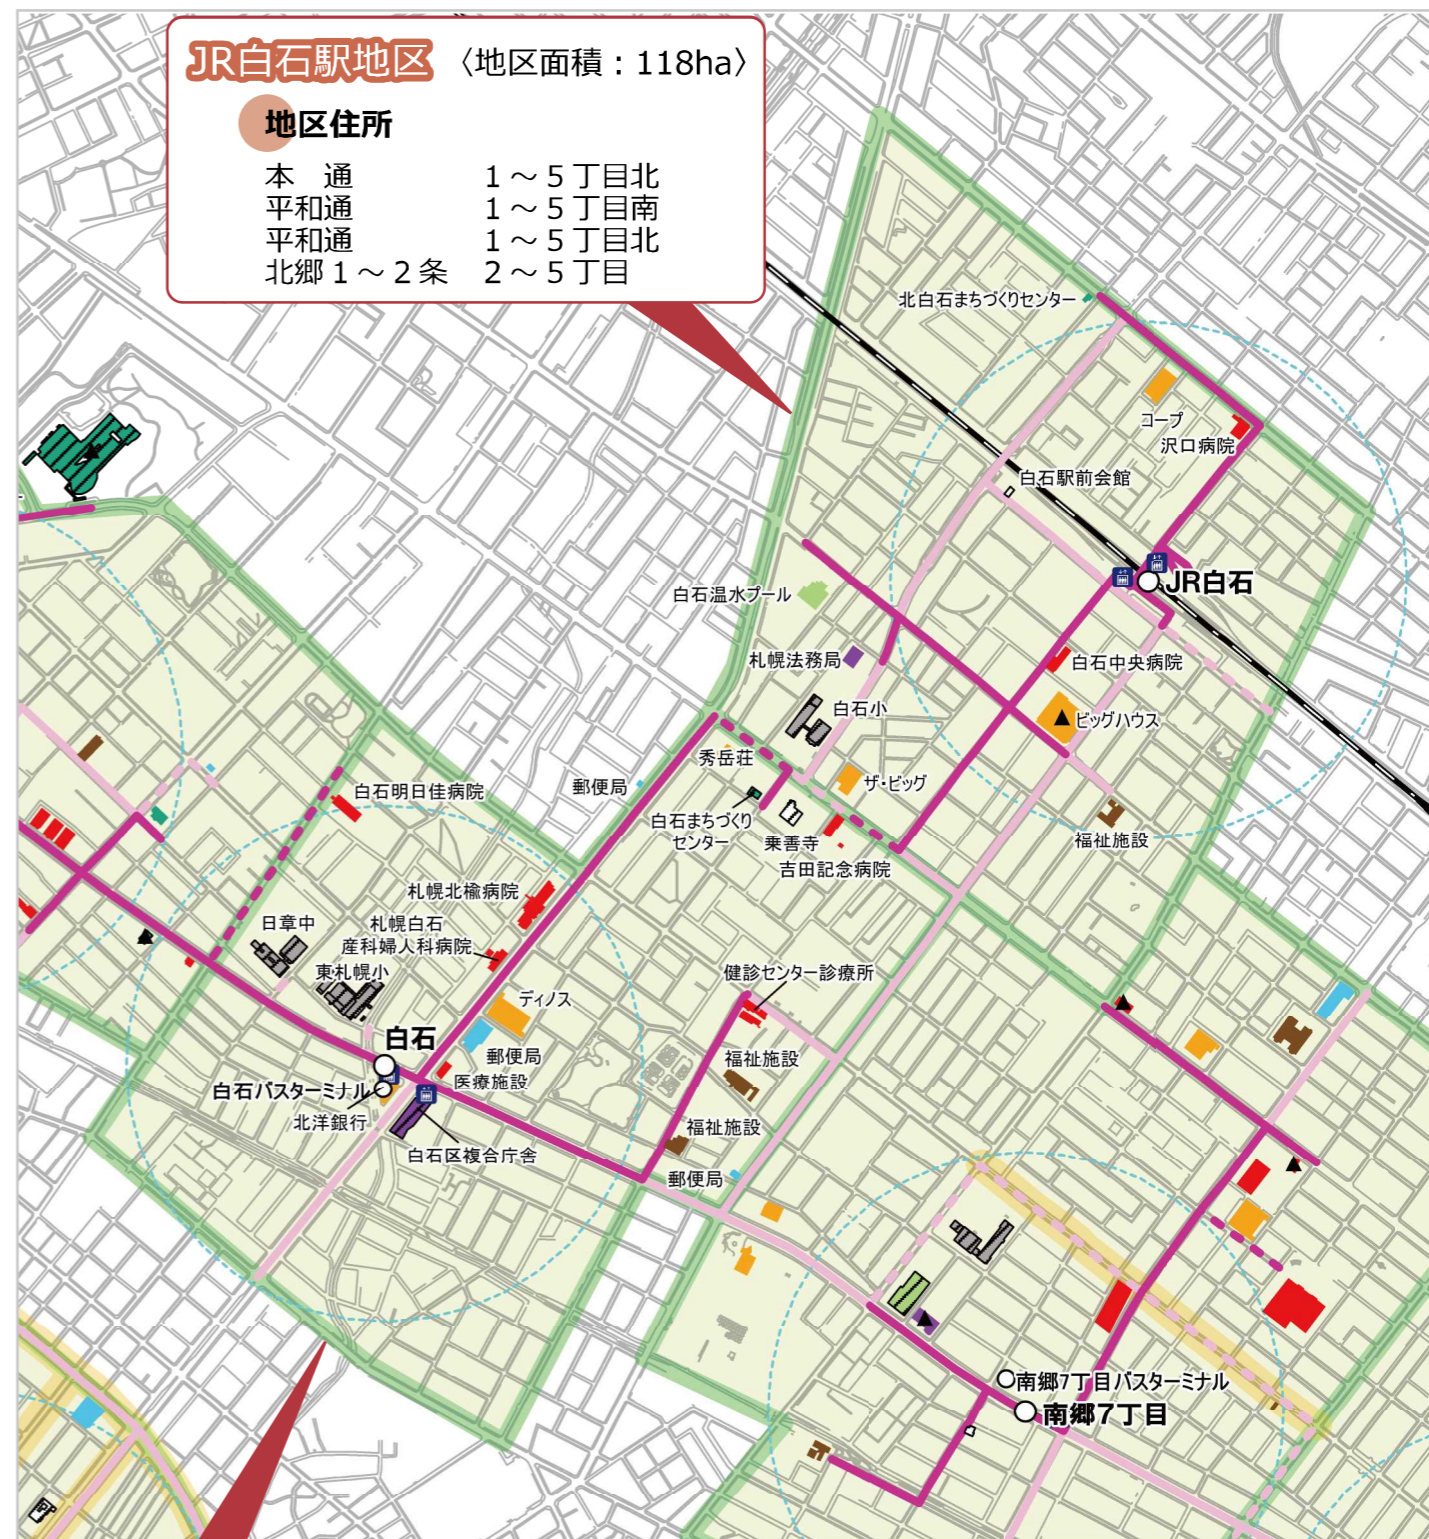

<JR・地下鉄・路面電車・バスターミナル>

- : 旅客施設
- : エレベーター

<生活関連経路>

- : 主要な生活関連経路（整備済）
- : 主要な生活関連経路（未整備）
- : その他の生活関連経路（整備済）
- : その他の生活関連経路（未整備）

<生活関連施設>

- : 官公署
- : 文化施設、観光施設
- : 福祉施設
- : 教育施設
- : 運動施設、都市公園
- : 医療施設
- : 郵便局
- : 商業施設
- : 娯楽施設
- : 宿泊施設
- : 駐車場
- : 避難所
- : 商店街
- ▲ : 表示板交付施設

※整備状況は令和3年度末現在です。

※生活関連施設の出入口や最寄りのバス停留所への詳細な経路は、図面上明示していない場合があります。

※令和3年度末時点で、「札幌市バリアフリー基本構想2022」に基づく重点整備地区内には、バリアフリー法に基づき締結した「移動等円滑化経路協定」はありません。

菊水地区 〈地区面積：123ha〉

地区住所

- 菊水1条 1～4条
- 菊水2条 1～3条
- 菊水3条 1～4条
- 菊水4～5条 1～3丁目
- 菊水6～7条 2～3丁目
- 菊水上町(一部)
- 豊平1～3条 1～7丁目

東札幌地区 〈地区面積：140ha〉

地区住所

- 菊水3条 5丁目
- 菊水6～8条 4丁目
- 東札幌1条 1～3丁目
- 東札幌2～5条 1～4丁目
- 東札幌6条 1丁目(一部)
- 東札幌6条 2～4丁目
- 豊平1～2条 8丁目
- 豊平1～2条 10～13丁目
- 豊平3条 8～13丁目

JR白石駅地区 〈地区面積：118ha〉

地区住所

- 本通 1～5丁目北
- 平和通 1～5丁目南
- 平郷通 1～5丁目北
- 北郷1～2条 2～5丁目

白石地区 〈地区面積：125ha〉

地区住所

- 栄通 1～2丁目
- 東札幌1～6条 5～6丁目
- 南郷通 1～2丁目南
- 南郷通 1～3丁目北
- 本郷通 1～3丁目南
- 本郷通 1～3丁目北
- 本通 1～3丁目南

南郷13丁目地区 〈地区面積：142ha〉

地区住所

- 栄通 10～16丁目
- 南郷通 10～15丁目南
- 南郷通 10～12丁目北
- 南郷通 14～15丁目北
- 本郷通 10～13丁目南
- 本郷通 10～13丁目北
- 本通 10～15丁目南
- 本通 10～13丁目北
- 平和通 10～13丁目南