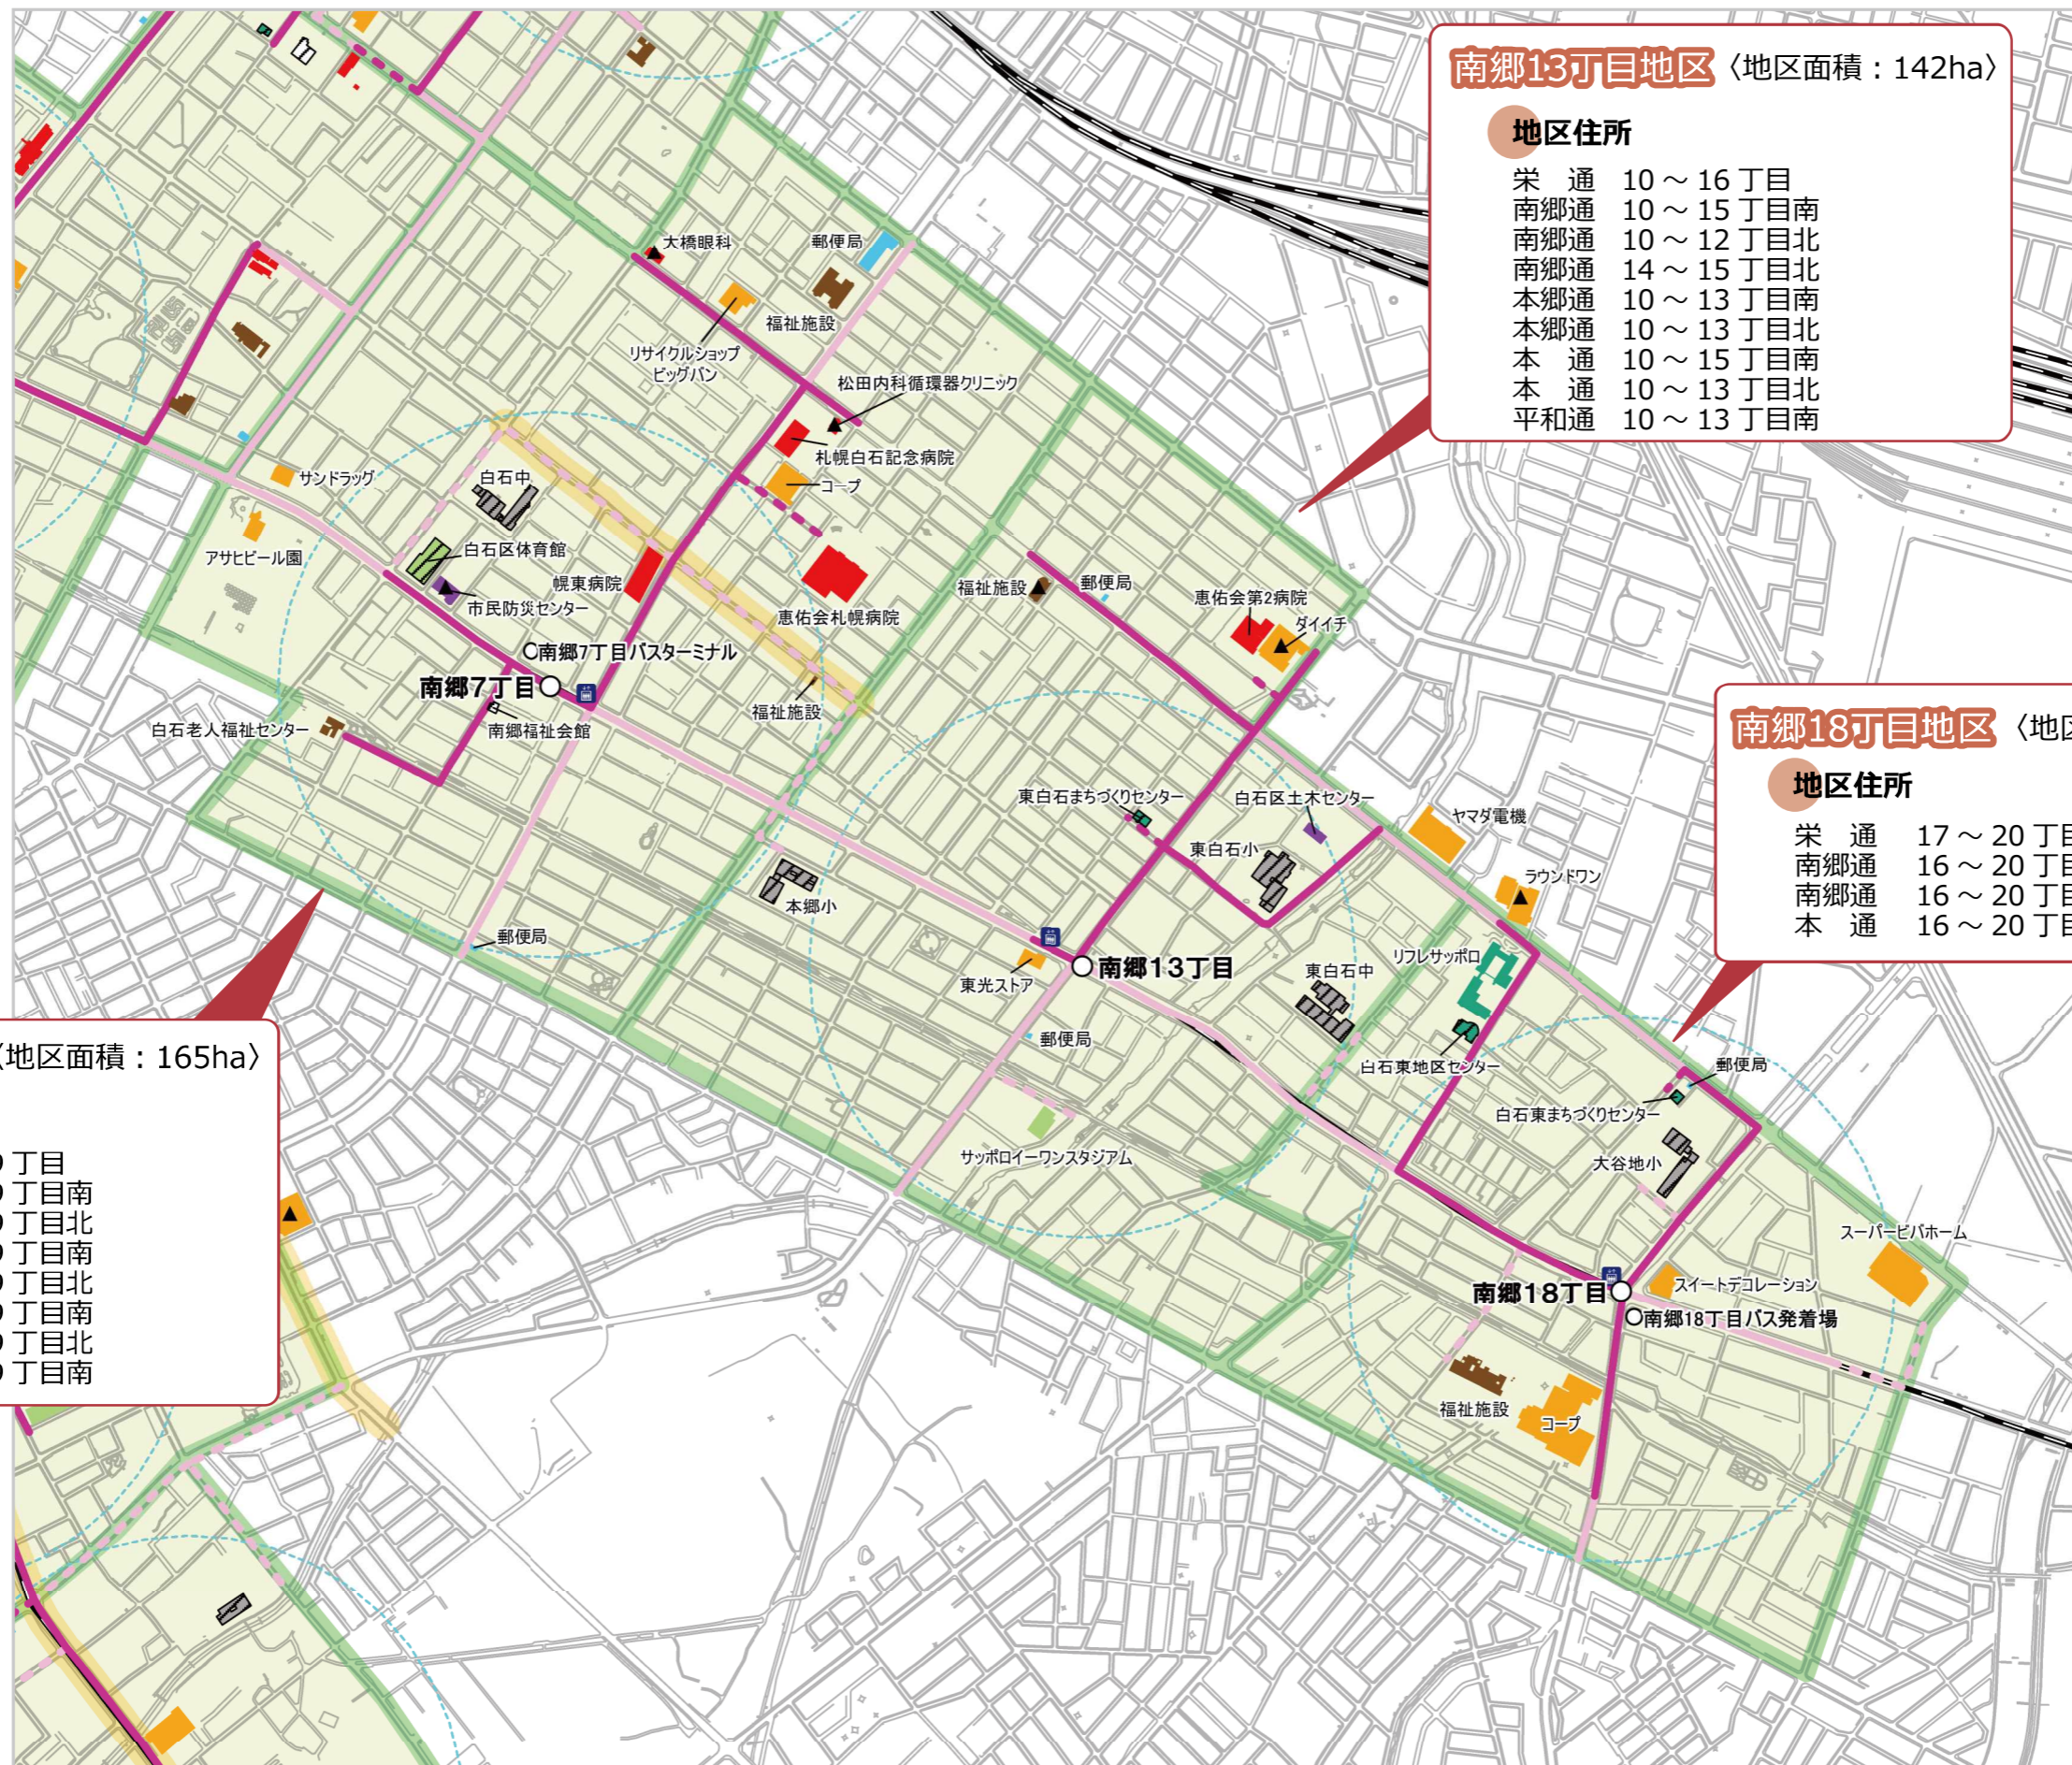

※整備状況は令和3年度末現在です。

※生活関連施設の出入口や最寄りのバス停留所への詳細な経路は、図面上明示していない場合があります。

※令和3年度末時点で、「札幌市バリアフリー基本構想2022」に基づく重点整備地区内には、バリアフリー法に基づき締結した「移動等円滑化経路協定」はありません。

菊水地区 〈地区面積：123ha〉

地区住所

- 菊水1条 1～4条
- 菊水2条 1～3条
- 菊水3条 1～4条
- 菊水4～5条 1～3丁目
- 菊水6～7条 2～3丁目
- 菊水上町(一部)
- 豊平1～3条 1～7丁目

東札幌地区 〈地区面積：140ha〉

地区住所

- 菊水3条 5丁目
- 菊水6～8条 4丁目
- 東札幌1条 1～3丁目
- 東札幌2～5条 1～4丁目
- 東札幌6条 1丁目(一部)
- 東札幌6条 2～4丁目
- 豊平1～2条 8丁目
- 豊平1～2条 10～13丁目
- 豊平3条 8～13丁目

JR白石駅地区 〈地区面積：118ha〉

地区住所

- 本通 1～5丁目北
- 平和通 1～5丁目南
- 平郷通 1～5丁目北
- 北郷1～2条 2～5丁目

白石地区 〈地区面積：125ha〉

地区住所

- 栄通 1～2丁目
- 東札幌1～6条 5～6丁目
- 南郷通 1～2丁目南
- 南郷通 1～3丁目北
- 本郷通 1～3丁目南
- 本郷通 1～3丁目北
- 本通 1～3丁目南

南郷13丁目地区 〈地区面積：142ha〉

地区住所

- 栄通 10～16丁目
- 南郷通 10～15丁目南
- 南郷通 10～12丁目北
- 南郷通 14～15丁目北
- 本郷通 10～13丁目南
- 本郷通 10～13丁目北
- 本通 10～15丁目南
- 本通 10～13丁目北
- 平和通 10～13丁目南

南郷18丁目地区 〈地区面積：105ha〉

地区住所

- 栄通 17～20丁目
- 南郷通 16～20丁目南
- 南郷通 16～20丁目北
- 本通 16～20丁目南

南郷7丁目地区 〈地区面積：165ha〉

地区住所

- 栄通 6～9丁目
- 南郷通 4～9丁目南
- 南郷通 4～9丁目北
- 本郷通 4～9丁目南
- 本郷通 4～9丁目北
- 本通 4～9丁目南
- 本通 6～9丁目北
- 平和通 6～9丁目南