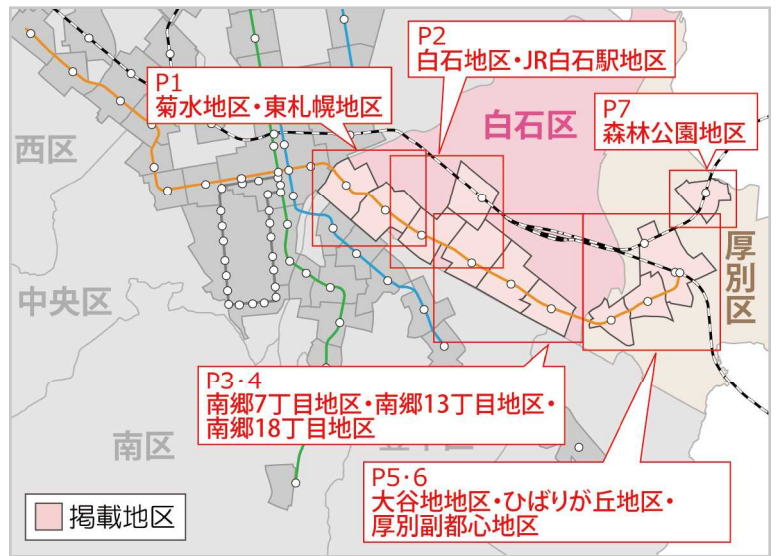

バリアフリー化推進マップ

白石区・厚別区版

このパンフレットは、令和4年6月に策定した「札幌市バリアフリー基本構想2022」を抜粋して作成しています。

目次

菊水地区・東札幌地区	1
白石地区・JR白石駅地区	2
南郷7丁目地区	
南郷13丁目地区	
南郷18丁目地区	3・4
大谷地地区・ひばりが丘地区	
厚別副都心地区	5・6
森林公園地区	7

凡例

<重点整備地区>

- : 重点整備地区
- : 中心施設から500mの範囲
- : JR・地下鉄・路面電車路線

<JR・地下鉄・路面電車・バスターミナル>

- : 旅客施設
- : エレベーター

<生活関連経路>

- : 主要な生活関連経路（整備済）
- : 主要な生活関連経路（未整備）
- : その他の生活関連経路（整備済）
- : その他の生活関連経路（未整備）

<生活関連施設>

- : 官公署
- : 文化施設、観光施設
- : 福祉施設
- : 教育施設
- : 運動施設、都市公園
- : 医療施設
- : 郵便局
- : 商業施設
- : 娯楽施設
- : 宿泊施設
- : 駐車場
- : 避難所
- : 商店街
- ▲ : 表示板交付施設

※整備状況は令和3年度末現在です。

※生活関連施設の出入口や最寄りのバス停留所への詳細な経路は、図面上明示していない場合があります。

※令和3年度末時点で、「札幌市バリアフリー基本構想2022」に基づく重点整備地区内には、バリアフリー法に基づき締結した「移動等円滑化経路協定」はありません。

菊水地区 〈地区面積：123ha〉

地区住所

- 菊水1条 1～4条
- 菊水2条 1～3条
- 菊水3条 1～4条
- 菊水4～5条 1～3丁目
- 菊水6～7条 2～3丁目
- 菊水上町(一部)
- 豊平1～3条 1～7丁目

東札幌地区 〈地区面積：140ha〉

地区住所

- 菊水3条 5丁目
- 菊水6～8条 4丁目
- 東札幌1条 1～3丁目
- 東札幌2～5条 1～4丁目
- 東札幌6条 1丁目(一部)
- 東札幌6条 2～4丁目
- 豊平1～2条 8丁目
- 豊平1～2条 10～13丁目
- 豊平3条 8～13丁目

JR白石駅地区 〈地区面積：118ha〉

地区住所

- 本通 1～5丁目北
- 平和通 1～5丁目南
- 平郷通 1～5丁目北
- 北郷1～2条 2～5丁目