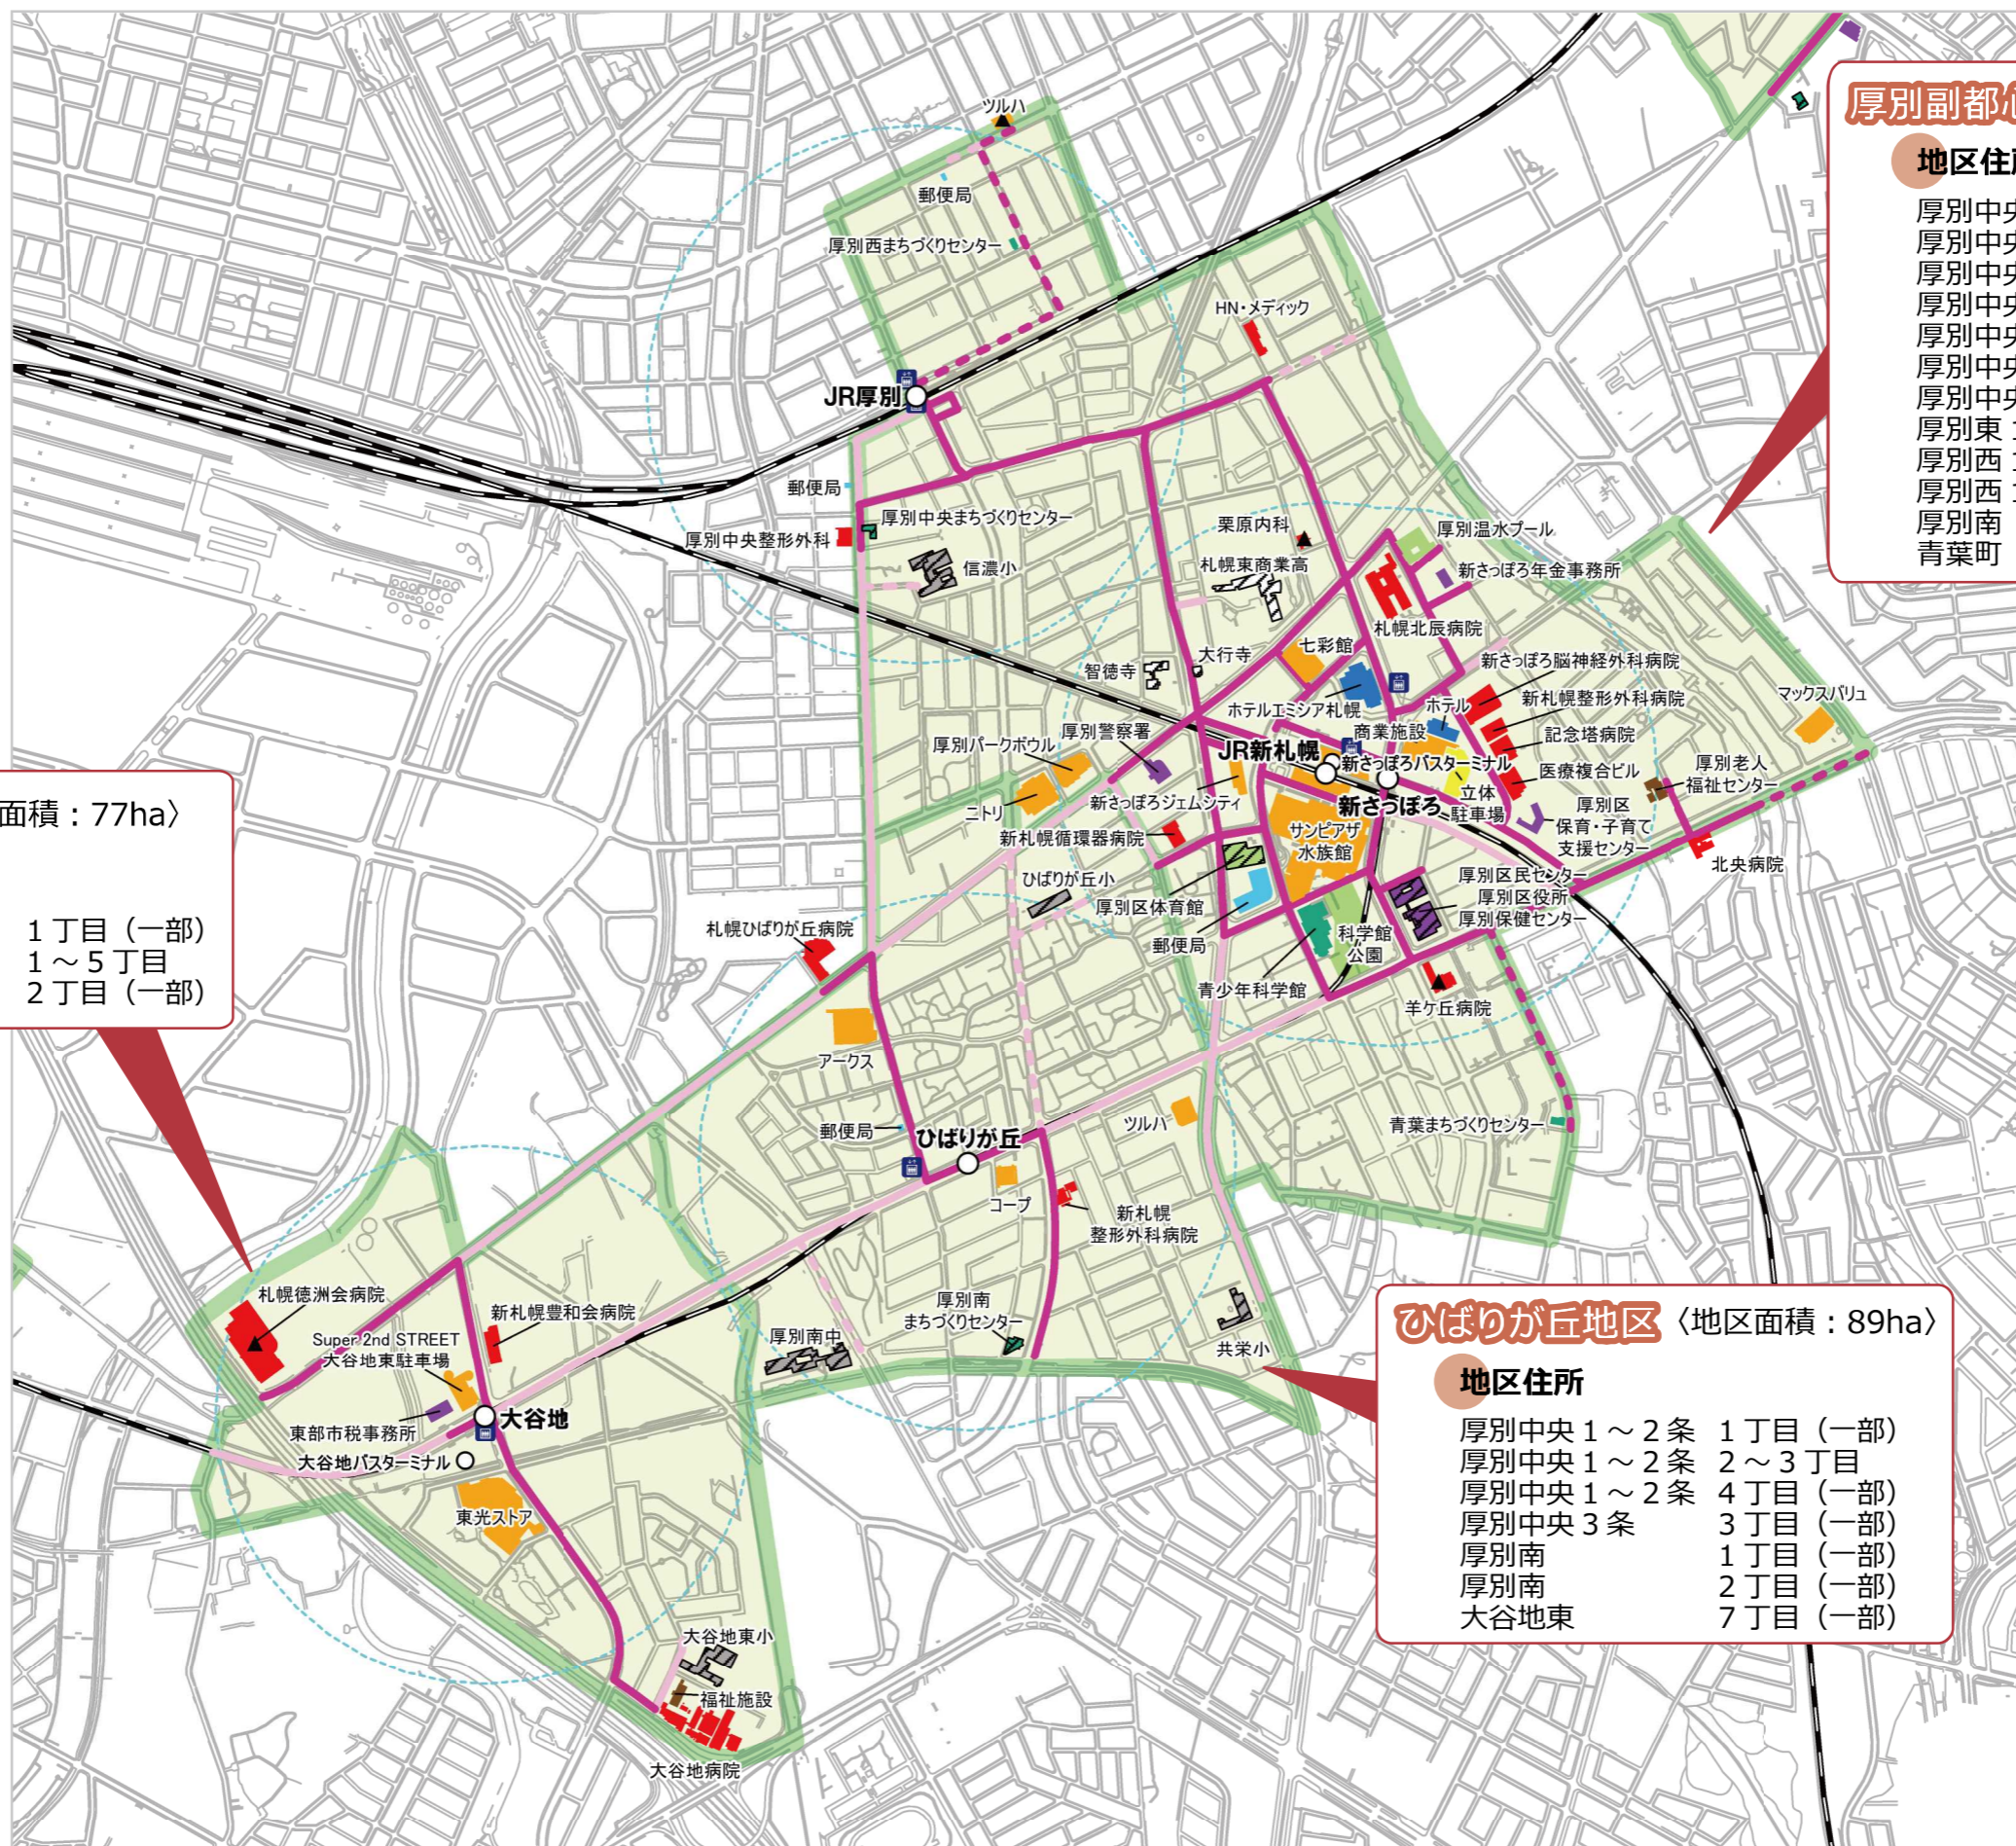

※整備状況は令和3年度末現在です。

※生活関連施設の出入口や最寄りのバス停留所への詳細な経路は、図面上明示していない場合があります。

※令和3年度末時点で、「札幌市バリアフリー基本構想2022」に基づく重点整備地区内には、バリアフリー法に基づき締結した「移動等円滑化経路協定」はありません。

菊水地区 〈地区面積：123ha〉

地区住所

- 菊水1条 1～4条
- 菊水2条 1～3条
- 菊水3条 1～4条
- 菊水4～5条 1～3丁目
- 菊水6～7条 2～3丁目
- 菊水上町(一部)
- 豊平1～3条 1～7丁目

東札幌地区 〈地区面積：140ha〉

地区住所

- 菊水3条 5丁目
- 菊水6～8条 4丁目
- 東札幌1条 1～3丁目
- 東札幌2～5条 1～4丁目
- 東札幌6条 1丁目(一部)
- 東札幌6条 2～4丁目
- 豊平1～2条 8丁目
- 豊平1～2条 10～13丁目
- 豊平3条 8～13丁目

JR白石駅地区 〈地区面積：118ha〉

地区住所

- 本通 1～5丁目北
- 平和通 1～5丁目南
- 平郷通 1～5丁目北
- 北郷1～2条 2～5丁目

白石地区 〈地区面積：125ha〉

地区住所

- 栄通 1～2丁目
- 東札幌1～6条 5～6丁目
- 南郷通 1～2丁目南
- 南郷通 1～3丁目北
- 本郷通 1～3丁目南
- 本郷通 1～3丁目北
- 本通 1～3丁目南

南郷13丁目地区 〈地区面積：142ha〉

地区住所

- 栄通 10～16丁目
- 南郷通 10～15丁目南
- 南郷通 10～12丁目北
- 南郷通 14～15丁目北
- 本郷通 10～13丁目南
- 本郷通 10～13丁目北
- 本通 10～15丁目南
- 本通 10～13丁目北
- 平和通 10～13丁目南

南郷18丁目地区 〈地区面積：105ha〉

地区住所

- 栄通 17～20丁目
- 南郷通 16～20丁目南
- 南郷通 16～20丁目北
- 本通 16～20丁目南

南郷7丁目地区 〈地区面積：165ha〉

地区住所

- 栄通 6～9丁目
- 南郷通 4～9丁目南
- 南郷通 4～9丁目北
- 本郷通 4～9丁目南
- 本郷通 4～9丁目北
- 本通 4～9丁目南
- 本通 6～9丁目北
- 平和通 6～9丁目南