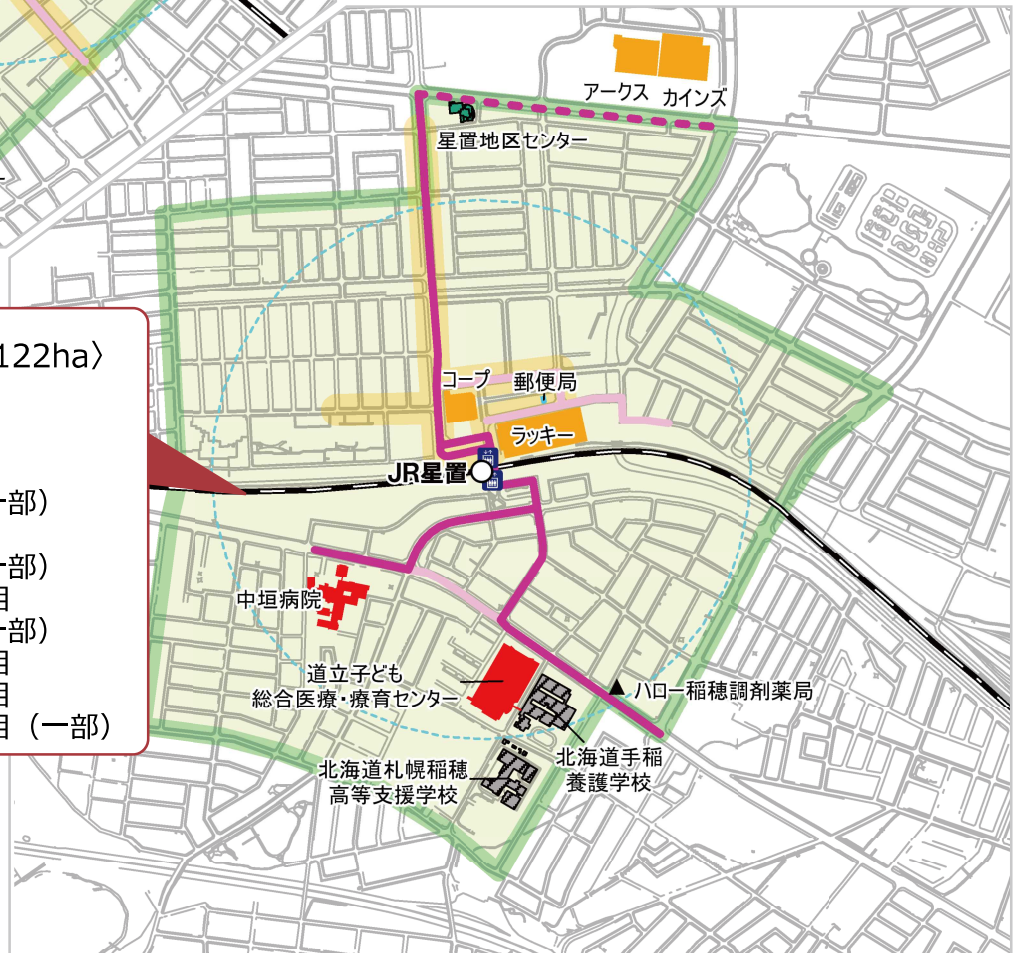

バリアフリー化推進マップ(中央区・西区・手稲区版)

手稲地区 (地区面積：118ha)

地区住所

- 手稲本町 1条 1～4丁目
- 手稲本町 2条 1～5丁目
- 手稲本町 3条 1～3丁目
- 手稲本町 3条 4丁目 (一部)
- 曙 1条 1～2丁目
- 曙 2条 1丁目 (一部)
- 曙 2条 2丁目 (一部)
- 前田 1条 10～12丁目
- 前田 2条 10丁目 (一部)
- 前田 2条 11～13丁目

星置地区 (地区面積：122ha)

地区住所

- 稲穂 1～2条 7丁目
- 稲穂 1条 8丁目 (一部)
- 稲穂 2条 8丁目
- 稲穂 3～4条 7丁目 (一部)
- 金山 1条 1～2丁目
- 金山 1条 3丁目 (一部)
- 星置 1条 1～5丁目
- 星置 2条 2～3丁目
- 星置 2条 4～5丁目 (一部)

お問い合わせ

札幌市まちづくり政策局 総合交通計画部 交通計画課

〒060-8611 札幌市中央区北1条西2丁目 ☎ 011-211-2275