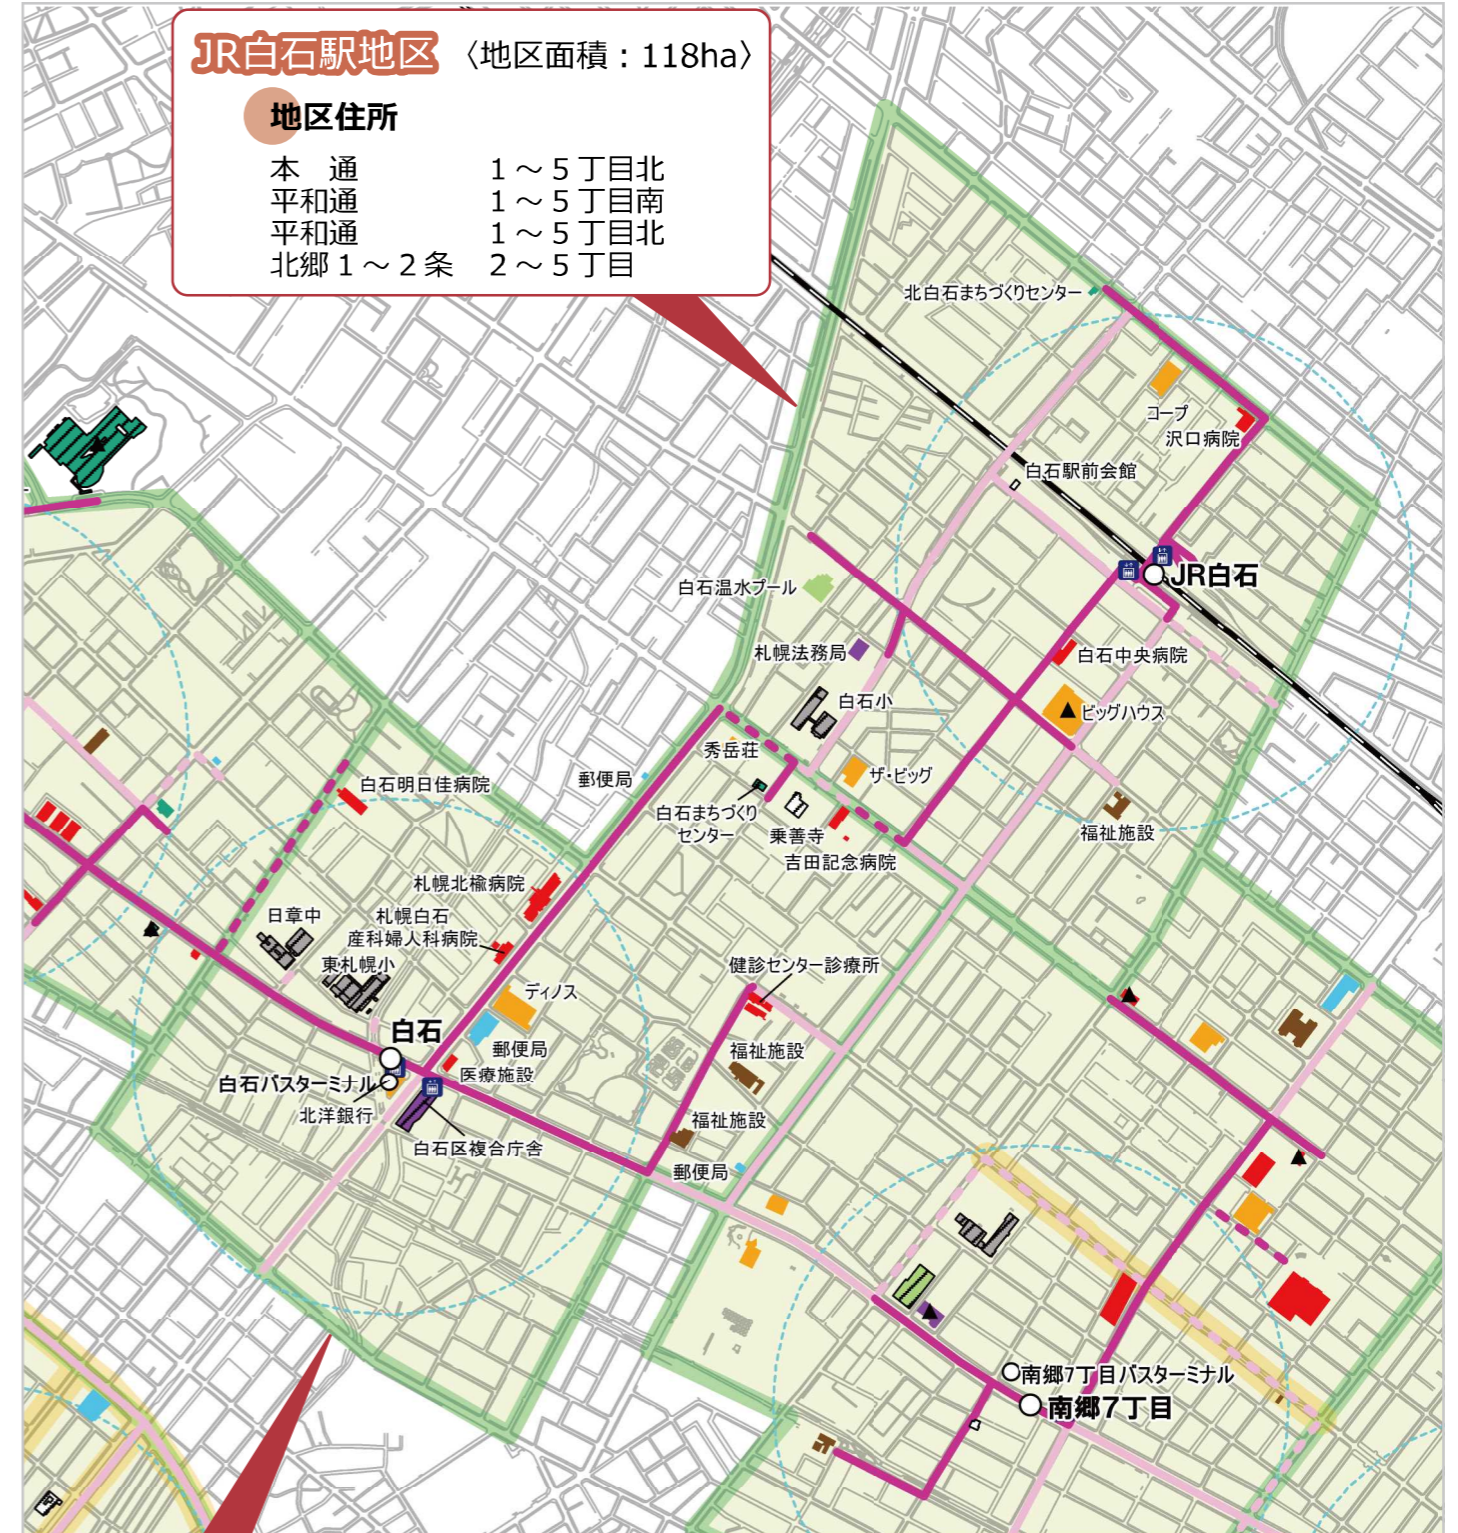

**菊水地区** 〈地区面積：123ha〉

**地区住所**

- 菊水1条 1～4条
- 菊水2条 1～3条
- 菊水3条 1～4条
- 菊水4～5条 1～3丁目
- 菊水6～7条 2～3丁目
- 菊水上町(一部)
- 豊平1～3条 1～7丁目

**東札幌地区** 〈地区面積：140ha〉

**地区住所**

- 菊水3条 5丁目
- 菊水6～8条 4丁目
- 東札幌1条 1～3丁目
- 東札幌2～5条 1～4丁目
- 東札幌6条 1丁目(一部)
- 東札幌6条 2～4丁目
- 豊平1～2条 8丁目
- 豊平1～2条 10～13丁目
- 豊平3条 8～13丁目

**JR白石駅地区** 〈地区面積：118ha〉

**地区住所**

- 本通 1～5丁目北
- 平和通 1～5丁目南
- 平和通 1～5丁目北
- 北郷1～2条 2～5丁目

**白石地区** 〈地区面積：125ha〉

**地区住所**

- 栄通 1～2丁目
- 東札幌1～6条 5～6丁目
- 南郷通 1～2丁目南
- 南郷通 1～3丁目北
- 本郷通 1～3丁目南
- 本郷通 1～3丁目北
- 本通 1～3丁目南