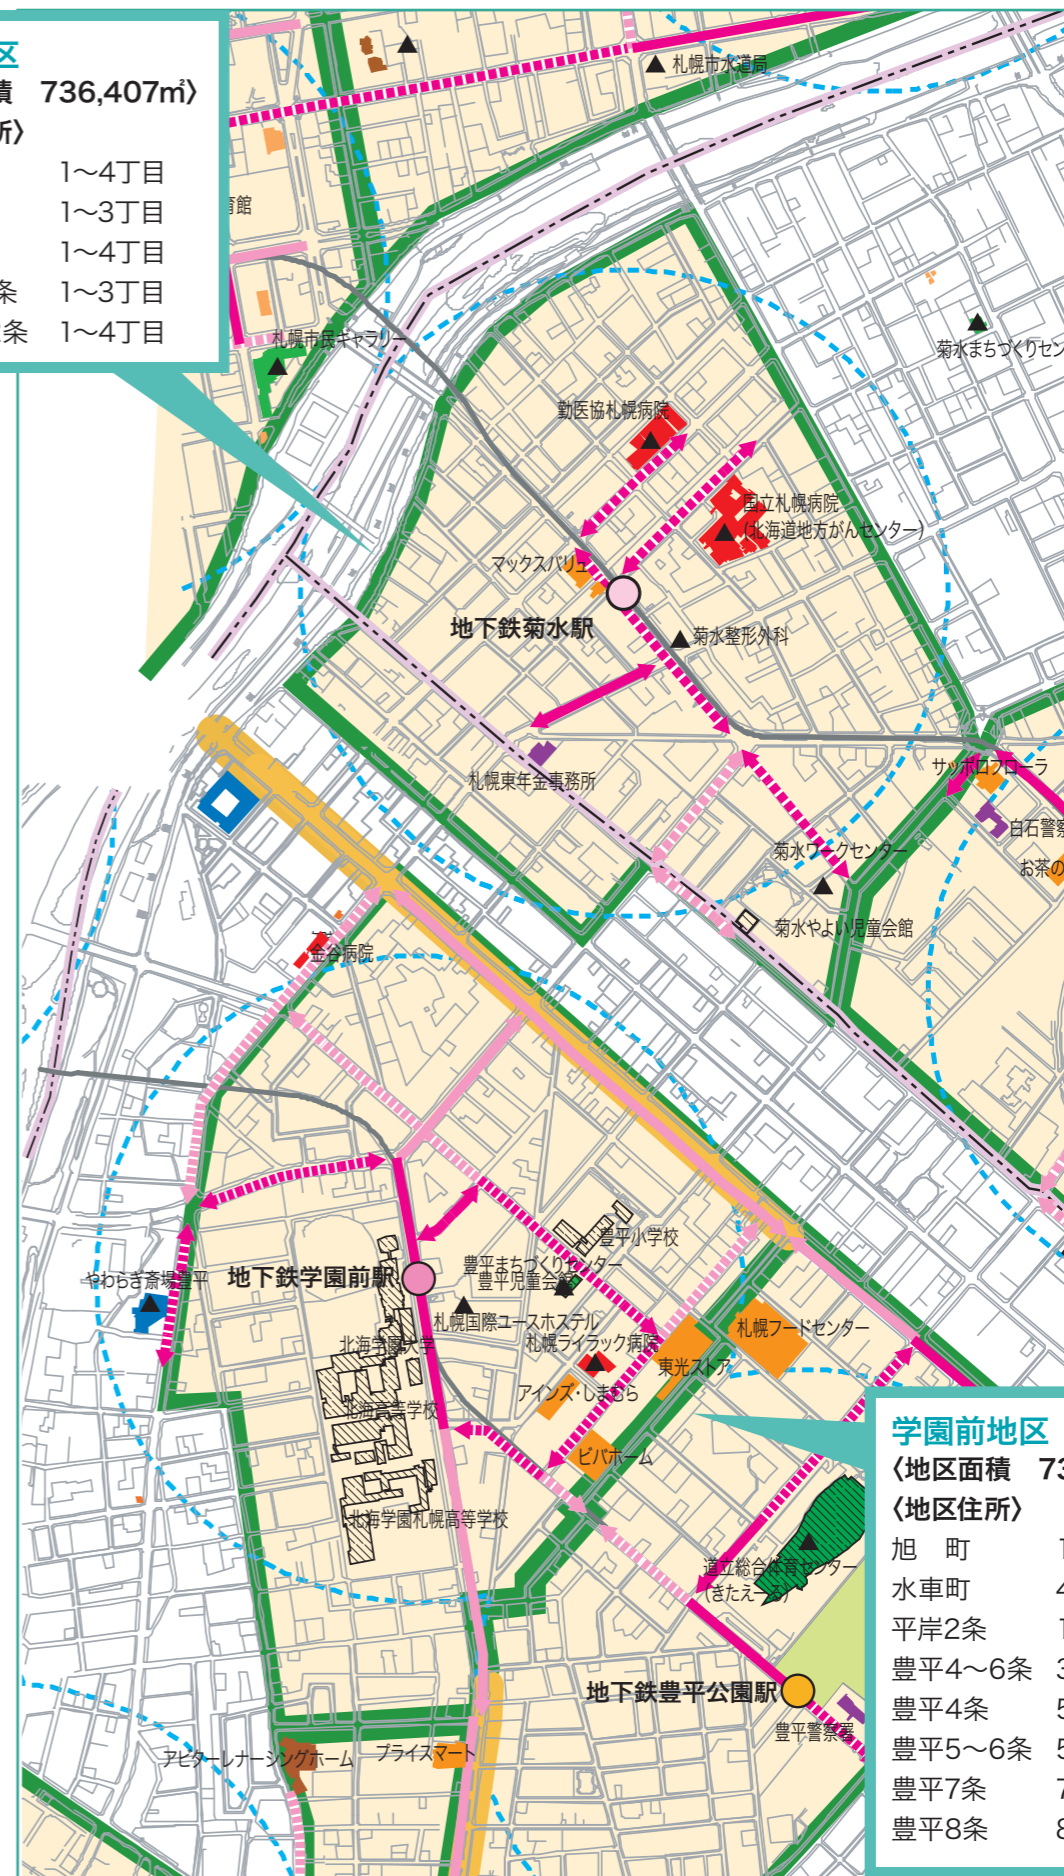

真駒内地区
 〈地区面積 612,663㎡〉
 〈地区住所〉
 真駒内幸町 1～3丁目
 真駒内泉町 1～3丁目
 真駒内泉町 4丁目(一部)
 真駒内緑町 1～4丁目

菊水地区
 〈地区面積 736,407㎡〉
 〈地区住所〉
 菊水1条 1～4丁目
 菊水2条 1～3丁目
 菊水3条 1～4丁目
 菊水4-5条 1～3丁目
 豊平1～2条 1～4丁目

学園前地区
 〈地区面積 736,062㎡〉
 〈地区住所〉
 旭町 1～7丁目
 水車町 4丁目
 平岸2条 1丁目
 豊平4～6条 3丁目
 豊平4条 5～8丁目
 豊平5～6条 5～9丁目
 豊平7条 7～9丁目
 豊平8条 8～9丁目