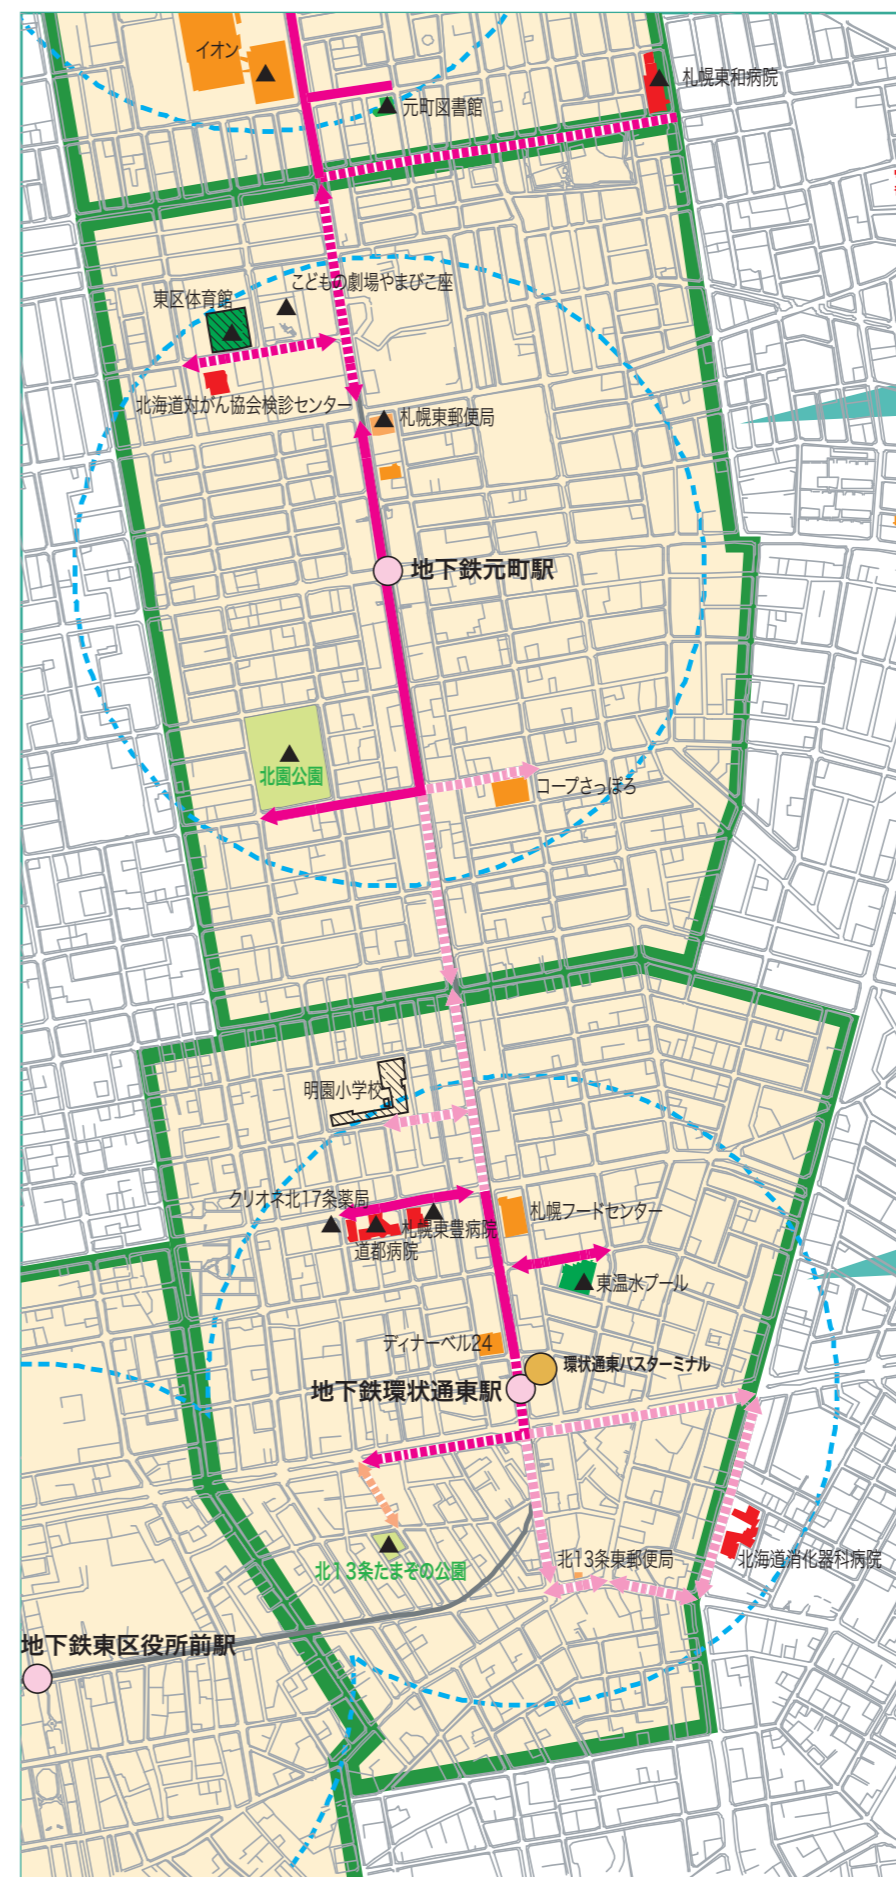

**北13条東地区**  
 〈地区面積 625,277㎡〉  
 〈地区住所〉  
 北9～15条東 1～4丁目  
 北16～17条東 2～4丁目

**光星地区**  
 〈地区面積 992,124㎡〉  
 〈地区住所〉  
 北9～12条東 5～11丁目  
 北13～17条東 5～10丁目

**元町地区**  
 〈地区面積 1,220,833㎡〉  
 〈地区住所〉  
 北20条東 13～17丁目  
 北20条東 18丁目(一部)  
 北21～28条東 13～18丁目  
 北22条東 19丁目(一部)

**環状通東駅地区**  
 〈地区面積 1,057,967㎡〉  
 〈地区住所〉  
 北11～14条東 12～16丁目  
 北15～17条東 12～18丁目  
 北18～19条東 12～19丁目