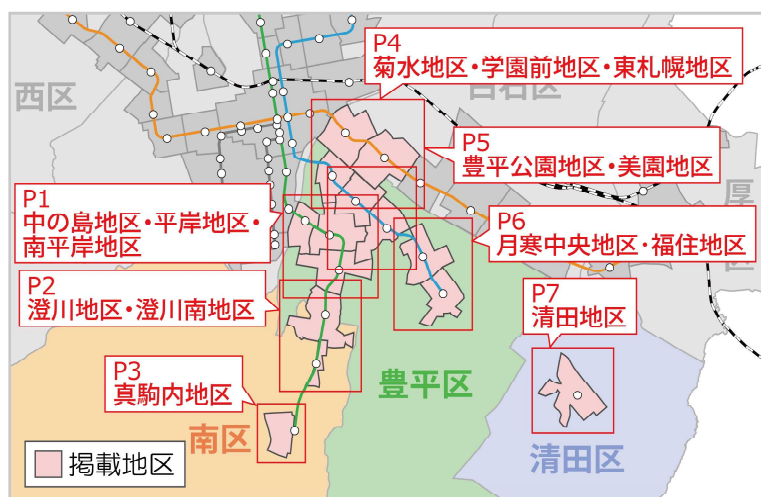

# バリアフリー化推進マップ

## 南区・豊平区・清田区版

このパンフレットは、令和4年6月に策定した「札幌市バリアフリー基本構想2022」を抜粋して作成しています。

### 目次

中の島地区・平岸地区・南平岸地区	.....1
澄川地区・澄川南地区	.....2
真駒内地区	.....3
菊水地区・学園前地区・東札幌地区	.....4
豊平公園地区・美園地区	.....5
月寒中央地区・福住地区	.....6
清田地区	.....7

#### <重点整備地区>

- : 重点整備地区
- : 中心施設から500mの範囲
- : JR・地下鉄・路面電車路線