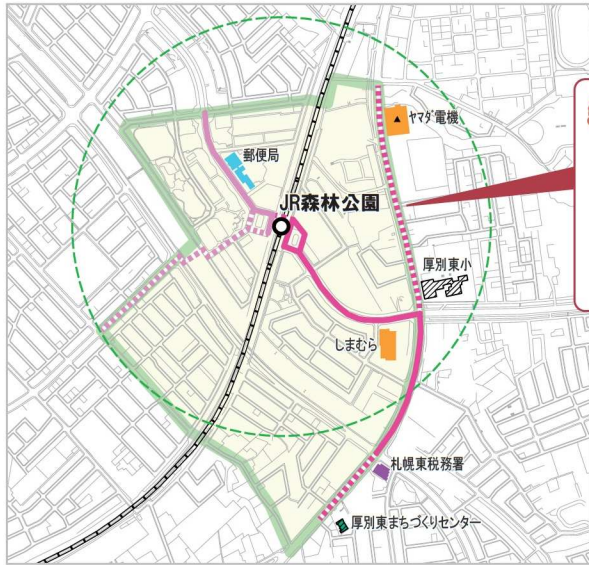

バリアフリー化推進マップ

白石区・厚別区版

このパンフレットは、平成 27 年 3 月に策定した「新・札幌市バリアフリー基本構想」を抜粋して作成しています。

森林公園地区 (地区面積：53ha)

地区住所

- 厚別北 1 条 3～4 丁目
- 厚別北 2 条 4～5 丁目
- 厚別東 5 条 3 丁目 (一部)
- 厚別東 5 条 4 丁目
- 厚別東 5 条 7～8 丁目

目次

- 菊水地区・東札幌地区1
- 白石地区・JR 白石駅地区2
- 南郷 7 丁目地区
- 南郷 13 丁目地区
- 南郷 18 丁目地区3・4
- 大谷地地区・ひばりが丘地区
- 厚別副都心地区5・6
- 森林公園地区7

凡例

<重点整備地区>

- : 重点整備地区
- : 中心施設から500mの範囲
- : J R ・地下鉄・路面電車路線

J R ・地下鉄・路面電車・バスターミナル

- : 旅客施設
- : エレベーター

生活関連経路

- : 主要な生活関連経路 (整備済)
- : 主要な生活関連経路 (未整備)
- : その他の生活関連経路 (整備済)
- : その他の生活関連経路 (未整備)

<生活関連施設>