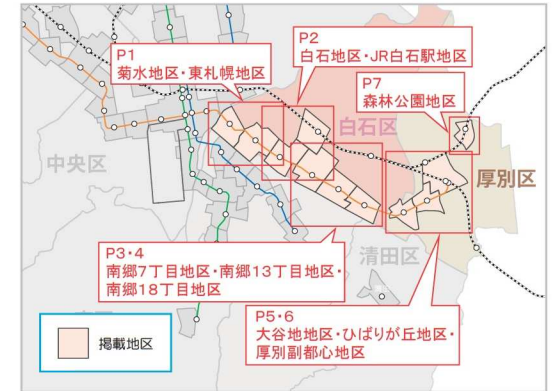

バリアフリー化推進マップ

白石区・厚別区版

このパンフレットは、平成 27 年 3 月に策定した「新・札幌市バリアフリー基本構想」を抜粋して作成しています。

森林公園地区 (地区面積：53ha)

地区住所

- 厚別北 1 条 3～4 丁目
- 厚別北 2 条 4～5 丁目
- 厚別東 5 条 3 丁目 (一部)
- 厚別東 5 条 4 丁目
- 厚別東 5 条 7～8 丁目

目次

- 菊水地区・東札幌地区1
- 白石地区・JR 白石駅地区2
- 南郷 7 丁目地区
- 南郷 13 丁目地区
- 南郷 18 丁目地区3・4
- 大谷地地区・ひばりが丘地区
- 厚別副都心地区5・6
- 森林公園地区7

凡例

<重点整備地区>

- : 重点整備地区
- : 中心施設から500mの範囲
- : J R ・地下鉄・路面電車路線

J R ・地下鉄・路面電車・バスターミナル

- : 旅客施設
- : エレベーター

生活関連経路

- : 主要な生活関連経路 (整備済)
- : 主要な生活関連経路 (未整備)
- : その他の生活関連経路 (整備済)
- : その他の生活関連経路 (未整備)

<生活関連施設>