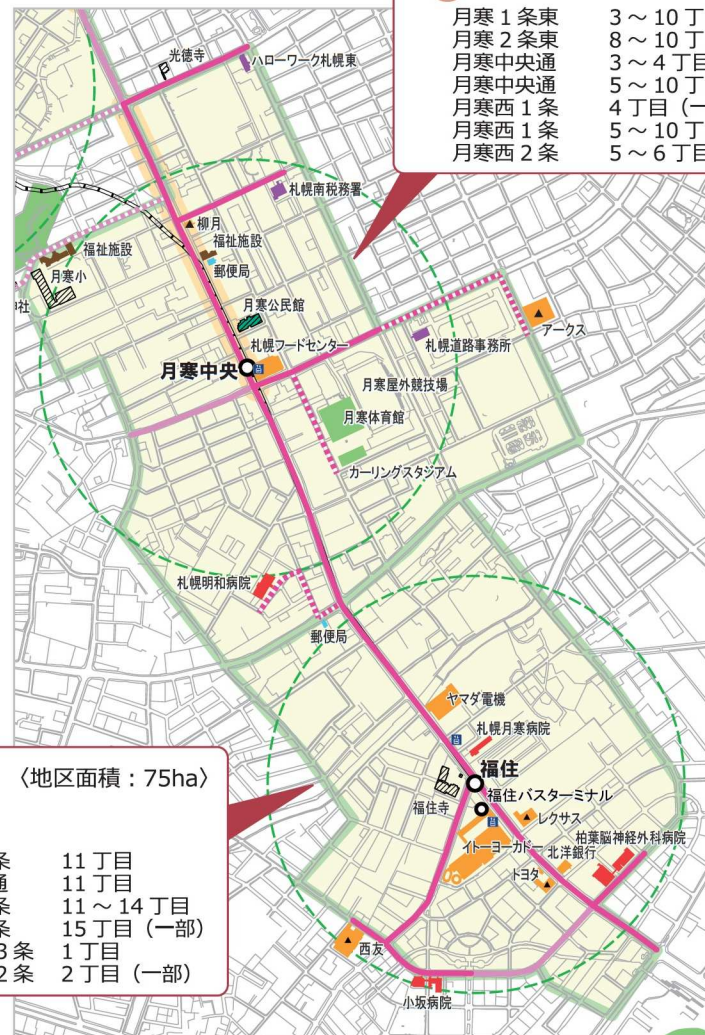

美園地区 (地区面積：101ha)

地区住所

- 美園 3 条 3～6 丁目 (一部)
- 美園 4～8 条 3～8 丁目
- 美園 9 条 4～8 丁目
- 美園 10 条 4 丁目 (一部)
- 美園 10 条 5～6 丁目
- 美園 11 条 7 丁目 (一部)
- 美園 11 条 7 丁目 (一部)
- 美園 12 条 6 丁目
- 美園 12 条 7 丁目 (一部)
- 平岸 5～6 条 9 丁目～11 丁目

豊平公園地区 (地区面積：89ha)

地区住所

- 美園 3 条 1～2 丁目 (一部)
- 美園 4 条～8 条 1～2 丁目
- 美園 9 条 1～3 丁目
- 美園 10 条 4 丁目 (一部)
- 平岸 3～4 条 1～3 丁目
- 平岸 5 条 6 丁目
- 豊平 4 条 9 丁目 (一部)
- 豊平 4 条 10 丁目～13 丁目
- 豊平 5 条 10～11
- 豊平 5 条 13 丁目
- 豊平 6 条 10 丁目
- 豊平 7 条 10 丁目
- 豊平 7 条 13 丁目
- 豊平 8 条 10～13 丁目
- 豊平 9 条 9 丁目

月寒中央地区 (地区面積：95ha)

地区住所

- 月寒 1 条東 3～10 丁目
- 月寒 2 条東 8～10 丁目
- 月寒中央通 3～4 丁目 (一部)
- 月寒中央通 5～10 丁目
- 月寒西 1 条 4 丁目 (一部)
- 月寒西 1 条 5～10 丁目
- 月寒西 2 条 5～6 丁目

福住地区 (地区面積：75ha)

地区住所

- 月寒西 1 条 11 丁目
- 月寒中央通 11 丁目
- 月寒東 1 条 11～14 丁目
- 月寒東 1 条 15 丁目 (一部)
- 福住 1～3 条 1 丁目
- 福住 1～2 条 2 丁目 (一部)